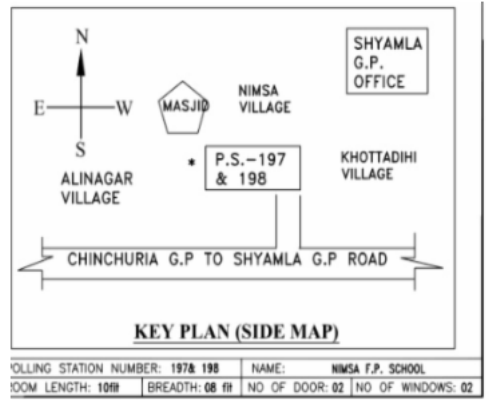

নির্বাচক নিবন্ধন আধিকারিকের স্বাক্ষর

Nazri Naksha

Google Map View

Polling Station Building Front View

Polling Station Front View

Cad View

Key MAP View

বিধানসভা নির্বাচনক্ষেত্রের নং, নাম : 279-জামুরিয়া  
ভাগ নং, নাম : 1-নিমশা মাস্টার পাড়া ও ময়রা পাড়া