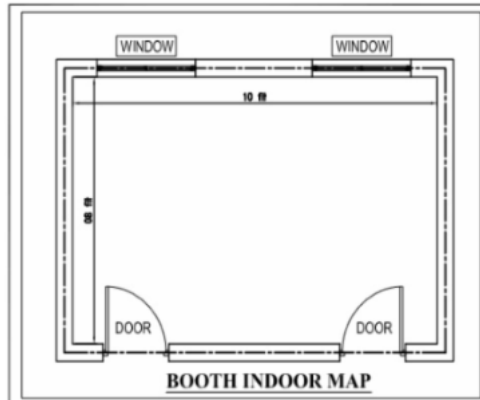

নির্বাচক নিবন্ধন আধিকারিকের স্বাক্ষর

Nazri Naksha

Google Map View

Polling Station Building Front View

Polling Station Front View

Cad View

Key MAP View

বিধানসভা নির্বাচনক্ষেত্রের নং, নাম : 279-জামুরিয়া  
ভাগ নং, নাম : 1-নিমশা মাস্টার পাড়া ও ময়রা পাড়া