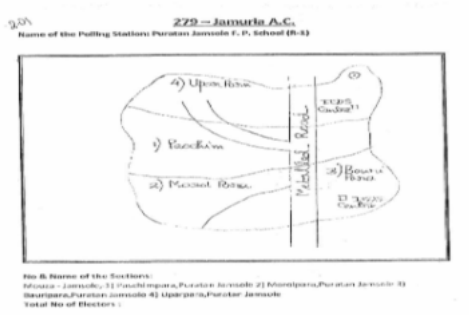

Nazri Naksha