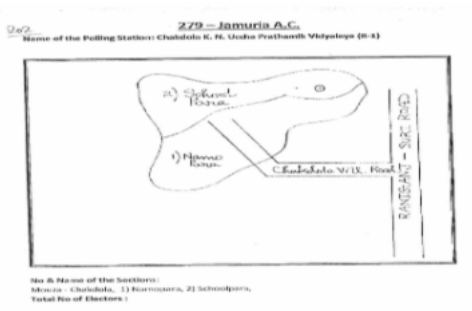

Nazri Naksha