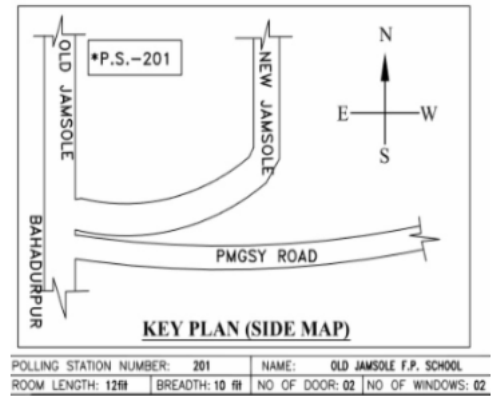

নির্বাচক নিবন্ধন আধিকারিকের স্বাক্ষর

Nazri Naksha

Google Map View

Polling Station Building Front View

Polling Station Front View

Cad View

Key MAP View

1 নাম : সুস্মিতা ধাঙ্গড় পিতার নাম: পরেশ ধাঙ্গড় বাড়ির নং : নং 124 বয়স : 22 লিঙ্গ : মহিলা	NAZ1858943 ফটো উপলব্ধ	2 নাম : মহাদেব কোঁড়া পিতার নাম: বিনোদ কোঁড়া বাড়ির নং : নং 011 বয়স : 22 লিঙ্গ : পুরুষ	NAZ1858976 ফটো উপলব্ধ	3 নাম : লক্ষন কুন্ডু পিতার নাম: অনীল কুন্ডু বাড়ির নং : n0001 বয়স : 68 লিঙ্গ : পুরুষ	GDV2975993 ফটো উপলব্ধ
4 নাম : রেবতী কুন্ডু স্বামীর নাম: লক্ষন কুন্ডু বাড়ির নং : n0001 বয়স : 65 লিঙ্গ : মহিলা	GDV0607739 ফটো উপলব্ধ	5 নাম : নির্মল কুন্ডু পিতার নাম: লক্ষন কুন্ডু বাড়ির নং : n0001 বয়স : 49 লিঙ্গ : পুরুষ	GDV0607747 ফটো উপলব্ধ	6 নাম : পরিমল কুন্ডু পিতার নাম: লক্ষন কুন্ডু বাড়ির নং : n0001 বয়স : 42 লিঙ্গ : পুরুষ	GDV2290344 ফটো উপলব্ধ
7 নাম : চৈতালী কুন্ডু স্বামীর নাম: পরিমল কুন্ডু বাড়ির নং : n0001 বয়স : 31 লিঙ্গ : মহিলা	NAZ1120393 ফটো উপলব্ধ	8 নাম : গীতাবালা পাল পিতার নাম: রাজারাম পাল বাড়ির নং : n0001 বয়স : 64 লিঙ্গ : মহিলা	NAZ1021518 ফটো উপলব্ধ	9 নাম : ভরত চন্দ্র কুন্ডু পিতার নাম: অনীল চন্দ্র কুন্ডু বাড়ির নং : n0001 বয়স : 57 লিঙ্গ : পুরুষ	GDV0607705 ফটো উপলব্ধ
10 নাম : অপূর্ব কুন্ডু পিতার নাম: ভরত চন্দ্র কুন্ডু বাড়ির নং : n0001 বয়স : 29 লিঙ্গ : পুরুষ	NAZ1319169 ফটো উপলব্ধ	11 নাম : সন্দ্যা কুন্ডু স্বামীর নাম: ভরত কুন্ডু বাড়ির নং : n0001 বয়স : 56 লিঙ্গ : মহিলা	GDV0607713 ফটো উপলব্ধ	12 নাম : অঞ্জলী কোঁড়া স্বামীর নাম: বিনোদ কোঁড়া বাড়ির নং : n0001 বয়স : 43 লিঙ্গ : মহিলা	NAZ1021567 ফটো উপলব্ধ
13 নাম : জবা কুন্ডু স্বামীর নাম: নির্মল কুন্ডু বাড়ির নং : n0001 বয়স : 41 লিঙ্গ : মহিলা	NAZ1234012 ফটো উপলব্ধ	14 নাম : কুড়ারাম কুন্ডু পিতার নাম: করালী কুন্ডু বাড়ির নং : n0004 বয়স : 75 লিঙ্গ : পুরুষ	GDV0607762 ফটো উপলব্ধ	15 নাম : নমীতা কুন্ডু স্বামীর নাম: কুড়ারাম কুন্ডু বাড়ির নং : n0004 বয়স : 70 লিঙ্গ : মহিলা	GDV0607770 ফটো উপলব্ধ
16 নাম : রাধারানী কুন্ডু স্বামীর নাম: কাঞ্চন কুন্ডু বাড়ির নং : n0004 বয়স : 49 লিঙ্গ : মহিলা	GDV0607796 ফটো উপলব্ধ	17 নাম : উত্তম কুন্ডু পিতার নাম: হারাধন কুন্ডু বাড়ির নং : n0005 বয়স : 55 লিঙ্গ : পুরুষ	GDV2681369 ফটো উপলব্ধ	18 নাম : কাকলী কুন্ডু স্বামীর নাম: উত্তম কুন্ডু বাড়ির নং : n0005 বয়স : 33 লিঙ্গ : মহিলা	NAZ1412162 ফটো উপলব্ধ
19 নাম : প্রিয়াঙ্কা কুন্ডু স্বামীর নাম: অপূর্ব কুন্ডু বাড়ির নং : এন0001 বয়স : 24 লিঙ্গ : মহিলা	NAZ1966068 ফটো উপলব্ধ	20 নাম : বিনোদ কোঁড়া পিতার নাম: সোনা কোঁড়া বাড়ির নং : এন0987 বয়স : 42 লিঙ্গ : পুরুষ	GDV2824050 ফটো উপলব্ধ	21 নাম : কাঞ্চনকুমার কুন্ডু পিতার নাম: কুড়ারাম কুন্ডু বাড়ির নং : n0004 বয়স : 55 লিঙ্গ : পুরুষ	GDV0607788 ফটো উপলব্ধ
22 নাম : কৃষ্ণেন্দু কুন্ডু পিতার নাম: কাঞ্চন কুন্ডু বাড়ির নং : নং 0045 বয়স : 20 লিঙ্গ : পুরুষ	NAZ2007342 ফটো উপলব্ধ	23 নাম : অসীম কুন্ডু পিতার নাম: নির্মল কুন্ডু বাড়ির নং : এন0001 বয়স : 23 লিঙ্গ : পুরুষ	NAZ1745595 ফটো উপলব্ধ	24 নাম : মঙ্গলা কোঁড়া স্বামীর নাম: করণ কোঁড়া বাড়ির নং : N0129 বয়স : 33 লিঙ্গ : মহিলা	NAZ1698372 ফটো উপলব্ধ
25 নাম : পৌতম কোঁড়া পিতার নাম: আনন্দ কোঁড়া বাড়ির নং : N0125 বয়স : 25 লিঙ্গ : পুরুষ	NAZ1698349 ফটো উপলব্ধ	26 নাম : পিঙ্কি কোঁড়া স্বামীর নাম: বাপি কোঁড়া বাড়ির নং : n0011 বয়স : 30 লিঙ্গ : মহিলা	NAZ1233972 ফটো উপলব্ধ	27 নাম : জয়তী কোঁড়া স্বামীর নাম: বিমল কোঁড়া বাড়ির নং : N0098 বয়স : 34 লিঙ্গ : মহিলা	NAZ1698315 ফটো উপলব্ধ
28 নাম : শচীন কোঁড়া পিতার নাম: বিয়ন কোঁড়া বাড়ির নং : এন0014 বয়স : 26 লিঙ্গ : পুরুষ	NAZ1745504 ফটো উপলব্ধ	29 নাম : প্রিয়াঙ্কা কোঁড়া পিতার নাম: বিনোদ কোঁড়া বাড়ির নং : N0011 বয়স : 25 লিঙ্গ : মহিলা	NAZ1698752 ফটো উপলব্ধ	30 নাম : ডালিয়া পাতর স্বামীর নাম: বরণ পাতর বাড়ির নং : N0011 বয়স : 25 লিঙ্গ : মহিলা	NAZ1698216 ফটো উপলব্ধ