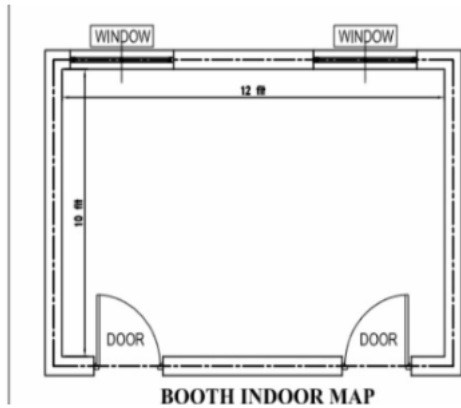

নির্বাচক নিবন্ধন আধিকারিকের স্বাক্ষর

Nazri Naksha

Google Map View

Polling Station Building Front View

Polling Station Front View

Cad View

Key MAP View

1 নাম : সুস্মিতা ধাঙ্গড় পিতার নাম: পরেশ ধাঙ্গড় বাড়ির নং : নং 124 বয়স : 22 লিঙ্গ : মহিলা	NAZ1858943 ফটো উপলব্ধ	2 নাম : মহাদেব কোঁড়া পিতার নাম: বিনোদ কোঁড়া বাড়ির নং : নং 011 বয়স : 22 লিঙ্গ : পুরুষ	NAZ1858976 ফটো উপলব্ধ	3 নাম : লক্ষন কুন্ডু পিতার নাম: অনীল কুন্ডু বাড়ির নং : n0001 বয়স : 68 লিঙ্গ : পুরুষ	GDV2975993 ফটো উপলব্ধ
4 নাম : রেবতী কুন্ডু স্বামীর নাম: লক্ষন কুন্ডু বাড়ির নং : n0001 বয়স : 65 লিঙ্গ : মহিলা	GDV0607739 ফটো উপলব্ধ	5 নাম : নির্মল কুন্ডু পিতার নাম: লক্ষন কুন্ডু বাড়ির নং : n0001 বয়স : 49 লিঙ্গ : পুরুষ	GDV0607747 ফটো উপলব্ধ	6 নাম : পরিমল কুন্ডু পিতার নাম: লক্ষন কুন্ডু বাড়ির নং : n0001 বয়স : 42 লিঙ্গ : পুরুষ	GDV2290344 ফটো উপলব্ধ
7 নাম : চৈতালী কুন্ডু স্বামীর নাম: পরিমল কুন্ডু বাড়ির নং : n0001 বয়স : 31 লিঙ্গ : মহিলা	NAZ1120393 ফটো উপলব্ধ	8 নাম : গীতাবালা পাল পিতার নাম: রাজারাম পাল বাড়ির নং : n0001 বয়স : 64 লিঙ্গ : মহিলা	NAZ1021518 ফটো উপলব্ধ	9 নাম : ভরত চন্দ্র কুন্ডু পিতার নাম: অনীল চন্দ্র কুন্ডু বাড়ির নং : n0001 বয়স : 57 লিঙ্গ : পুরুষ	GDV0607705 ফটো উপলব্ধ
10 নাম : অপূর্ব কুন্ডু পিতার নাম: ভরত চন্দ্র কুন্ডু বাড়ির নং : n0001 বয়স : 29 লিঙ্গ : পুরুষ	NAZ1319169 ফটো উপলব্ধ	11 নাম : সন্দ্যা কুন্ডু স্বামীর নাম: ভরত কুন্ডু বাড়ির নং : n0001 বয়স : 56 লিঙ্গ : মহিলা	GDV0607713 ফটো উপলব্ধ	12 নাম : অঞ্জলী কোঁড়া স্বামীর নাম: বিনোদ কোঁড়া বাড়ির নং : n0001 বয়স : 43 লিঙ্গ : মহিলা	NAZ1021567 ফটো উপলব্ধ
13 নাম : জবা কুন্ডু স্বামীর নাম: নির্মল কুন্ডু বাড়ির নং : n0001 বয়স : 41 লিঙ্গ : মহিলা	NAZ1234012 ফটো উপলব্ধ	14 নাম : কুড়ারাম কুন্ডু পিতার নাম: করালী কুন্ডু বাড়ির নং : n0004 বয়স : 75 লিঙ্গ : পুরুষ	GDV0607762 ফটো উপলব্ধ	15 নাম : নমীতা কুন্ডু স্বামীর নাম: কুড়ারাম কুন্ডু বাড়ির নং : n0004 বয়স : 70 লিঙ্গ : মহিলা	GDV0607770 ফটো উপলব্ধ
16 নাম : রাধারানী কুন্ডু স্বামীর নাম: কাঞ্চন কুন্ডু বাড়ির নং : n0004 বয়স : 49 লিঙ্গ : মহিলা	GDV0607796 ফটো উপলব্ধ	17 নাম : উত্তম কুন্ডু পিতার নাম: হারাধন কুন্ডু বাড়ির নং : n0005 বয়স : 55 লিঙ্গ : পুরুষ	GDV2681369 ফটো উপলব্ধ	18 নাম : কাকলী কুন্ডু স্বামীর নাম: উত্তম কুন্ডু বাড়ির নং : n0005 বয়স : 33 লিঙ্গ : মহিলা	NAZ1412162 ফটো উপলব্ধ
19 নাম : প্রিয়াঙ্কা কুন্ডু স্বামীর নাম: অপূর্ব কুন্ডু বাড়ির নং : এন0001 বয়স : 24 লিঙ্গ : মহিলা	NAZ1966068 ফটো উপলব্ধ	20 নাম : বিনোদ কোঁড়া পিতার নাম: সোনা কোঁড়া বাড়ির নং : এন0987 বয়স : 42 লিঙ্গ : পুরুষ	GDV2824050 ফটো উপলব্ধ	21 নাম : কাঞ্চনকুমার কুন্ডু পিতার নাম: কুড়ারাম কুন্ডু বাড়ির নং : n0004 বয়স : 55 লিঙ্গ : পুরুষ	GDV0607788 ফটো উপলব্ধ
22 নাম : কৃষ্ণেন্দু কুন্ডু পিতার নাম: কাঞ্চন কুন্ডু বাড়ির নং : নং 0045 বয়স : 20 লিঙ্গ : পুরুষ	NAZ2007342 ফটো উপলব্ধ	23 নাম : অসীম কুন্ডু পিতার নাম: নির্মল কুন্ডু বাড়ির নং : এন0001 বয়স : 23 লিঙ্গ : পুরুষ	NAZ1745595 ফটো উপলব্ধ	24 নাম : মঙ্গলা কোঁড়া স্বামীর নাম: করণ কোঁড়া বাড়ির নং : N0129 বয়স : 33 লিঙ্গ : মহিলা	NAZ1698372 ফটো উপলব্ধ
25 নাম : পৌতম কোঁড়া পিতার নাম: আনন্দ কোঁড়া বাড়ির নং : N0125 বয়স : 25 লিঙ্গ : পুরুষ	NAZ1698349 ফটো উপলব্ধ	26 নাম : পিঙ্কি কোঁড়া স্বামীর নাম: বাপি কোঁড়া বাড়ির নং : n0011 বয়স : 30 লিঙ্গ : মহিলা	NAZ1233972 ফটো উপলব্ধ	27 নাম : জয়তী কোঁড়া স্বামীর নাম: বিমল কোঁড়া বাড়ির নং : N0098 বয়স : 34 লিঙ্গ : মহিলা	NAZ1698315 ফটো উপলব্ধ
28 নাম : শচীন কোঁড়া পিতার নাম: বিয়ন কোঁড়া বাড়ির নং : এন0014 বয়স : 26 লিঙ্গ : পুরুষ	NAZ1745504 ফটো উপলব্ধ	29 নাম : প্রিয়াঙ্কা কোঁড়া পিতার নাম: বিনোদ কোঁড়া বাড়ির নং : N0011 বয়স : 25 লিঙ্গ : মহিলা	NAZ1698752 ফটো উপলব্ধ	30 নাম : ডালিয়া পাতর স্বামীর নাম: বরণ পাতর বাড়ির নং : N0011 বয়স : 25 লিঙ্গ : মহিলা	NAZ1698216 ফটো উপলব্ধ