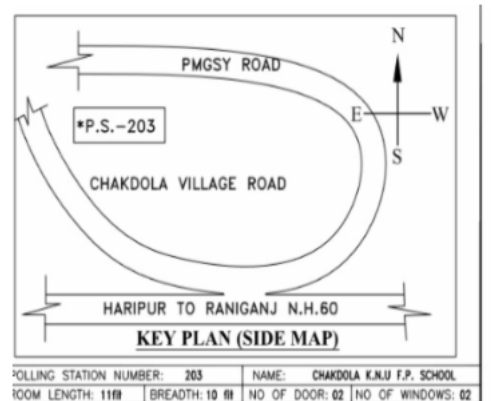

নির্বাচক নিবন্ধন আধিকারিকের স্বাক্ষর

Nazri Naksha

Google Map View

Polling Station Building Front View

Polling Station Front View

Cad View

Key MAP View

1	NAZ1627363	ফটো উপলব্ধ	2	NAZ1627371	ফটো উপলব্ধ	3	NAZ1611847	ফটো উপলব্ধ
নাম : ঋত্বিক কুমার রায় পিতার নাম: কুসুম কুমার রায় বাড়ির নং : নং 0036 বয়স : 25 লিঙ্গ : পুরুষ			নাম : লক্ষ্মী মুখার্জী স্বামীর নাম: সংকেত মুখার্জী বাড়ির নং : n0191 বয়স : 28 লিঙ্গ : মহিলা			নাম : বামা বাগদি অন্যান্য: মদন বাগদী বাড়ির নং : n0188 বয়স : 48 লিঙ্গ : পুরুষ		
4	NAZ1412469	ফটো উপলব্ধ	5	NAZ1412477	ফটো উপলব্ধ	6	GDV2824563	ফটো উপলব্ধ
নাম : অনুভা (মাঝি)ঘোষ স্বামীর নাম: কমলেশ ঘোষ বাড়ির নং : n0031 বয়স : 37 লিঙ্গ : মহিলা			নাম : শৌভিক ঘোষ পিতার নাম: দিলীপ কুমার ঘোষ বাড়ির নং : n0013 বয়স : 30 লিঙ্গ : পুরুষ			নাম : লক্ষ্মীকান্ত ঘোষ পিতার নাম: অমৃত ঘোষ বাড়ির নং : n0018 বয়স : 40 লিঙ্গ : পুরুষ		
7	GDV0621110	ফটো উপলব্ধ	8	NAZ1818509	ফটো উপলব্ধ	9	GDV0621904	ফটো উপলব্ধ
নাম : অমৃত ঘোষ পিতার নাম: জানকী নাথ ঘোষ বাড়ির নং : n0018 বয়স : 74 লিঙ্গ : পুরুষ			নাম : স্বাগত ঘোষ পিতার নাম: সজীব ঘোষ বাড়ির নং : এন0013 বয়স : 23 লিঙ্গ : মহিলা			নাম : আদরা ঘোষ স্বামীর নাম: সত্যনারায়ন ঘোষ বাড়ির নং : n0030 বয়স : 70 লিঙ্গ : মহিলা		
10	NAZ1496520	ফটো উপলব্ধ	11	NAZ1699958	ফটো উপলব্ধ	12	NAZ1699982	ফটো উপলব্ধ
নাম : মুনমুন মন্ডল স্বামীর নাম: কানন মন্ডল বাড়ির নং : 20 বয়স : 35 লিঙ্গ : মহিলা			নাম : জুই ঘোষ পিতার নাম: শ্রী ভূদেব ঘোষ বাড়ির নং : N0021 বয়স : 24 লিঙ্গ : মহিলা			নাম : সুদীপা ঘোষ পিতার নাম: দিলীপ কুমার ঘোষ বাড়ির নং : N0028 বয়স : 24 লিঙ্গ : মহিলা		
13	GDV0621102	ফটো উপলব্ধ	14	GDV3111655	ফটো উপলব্ধ	15	GDV0621151	ফটো উপলব্ধ
নাম : বিমলেন্দু ঘোষ পিতার নাম: অনিল ঘোষ বাড়ির নং : n0031 বয়স : 60 লিঙ্গ : পুরুষ			নাম : অরিন্দম ঘোষ পিতার নাম: সনৎ ঘোষ বাড়ির নং : n0026 বয়স : 37 লিঙ্গ : পুরুষ			নাম : গাঙ্গীলাল ঘোষ পিতার নাম: জানকী নাথ ঘোষ বাড়ির নং : n0018 বয়স : 60 লিঙ্গ : পুরুষ		
16	GDV0621847	ফটো উপলব্ধ	17	GDV0621896	ফটো উপলব্ধ	18	NAZ1859362	ফটো উপলব্ধ
নাম : নিমাই ঘোষ পিতার নাম: শশধর ঘোষ বাড়ির নং : n0004 বয়স : 71 লিঙ্গ : পুরুষ			নাম : সঞ্জয় ঘোষ পিতার নাম: পাঁচ গোপাল ঘোষ বাড়ির নং : এন001323 বয়স : 40 লিঙ্গ : পুরুষ			নাম : সন্ধ্যা ঘোষ স্বামীর নাম: সুধেন ঘোষ বাড়ির নং : এন0058 বয়স : 26 লিঙ্গ : মহিলা		
19	GDV3111648	ফটো উপলব্ধ	20	NAZ1604008	ফটো উপলব্ধ	21	NAZ1699909	ফটো উপলব্ধ
নাম : রাহুল ঘোষ পিতার নাম: দশরথ ঘোষ বাড়ির নং : n0005 বয়স : 36 লিঙ্গ : পুরুষ			নাম : পান্না ঘোষ অন্যান্য: মাখন ঘোষ বাড়ির নং : এন0011 বয়স : 70 লিঙ্গ : পুরুষ			নাম : মোহন ঘোষ পিতার নাম: শ্রীনিবাস ঘোষ বাড়ির নং : N0011 বয়স : 24 লিঙ্গ : পুরুষ		
22	NAZ1700061	ফটো উপলব্ধ	23	NAZ1700038	ফটো উপলব্ধ	24	NAZ1575539	ফটো উপলব্ধ
নাম : পিনাকী ঘোষ মায়ের নাম: পূর্ণিমা ঘোষ বাড়ির নং : N0047 বয়স : 24 লিঙ্গ : পুরুষ			নাম : পম্পা ঘোষ দাস স্বামীর নাম: সুভবেশ ঘোষ বাড়ির নং : N0029 বয়স : 35 লিঙ্গ : মহিলা			নাম : সায়েন ঘোষ পিতার নাম: বিশ্বনাথ ঘোষ বাড়ির নং : 0006 বয়স : 25 লিঙ্গ : পুরুষ		
25	WB/38/262/444087	ফটো উপলব্ধ	26	NAZ1602440	ফটো উপলব্ধ	27	NAZ1575836	ফটো উপলব্ধ
নাম : ছায়া ঘোষ স্বামীর নাম: গোপাল ঘোষ বাড়ির নং : 0087 বয়স : 67 লিঙ্গ : মহিলা			নাম : মামনী বাউরী স্বামীর নাম: সন্যাসী বাউরী বাড়ির নং : এন0019 বয়স : 25 লিঙ্গ : মহিলা			নাম : রিয়া ঘোষ স্বামীর নাম: মনোজ পাল বাড়ির নং : 0005 বয়স : 26 লিঙ্গ : মহিলা		
28	GDV2824639	ফটো উপলব্ধ	29	GDV0621201	ফটো উপলব্ধ	30	GDV0621219	ফটো উপলব্ধ
নাম : লাল্টু ঘোষ পিতার নাম: নিমাইচন্দ্র ঘোষ বাড়ির নং : এস/ও - নিমাইচন্দ্র ঘোষ বয়স : 44 লিঙ্গ : পুরুষ			নাম : দশরথ ঘোষ পিতার নাম: উপেন্দ্র ঘোষ বাড়ির নং : n0005 বয়স : 64 লিঙ্গ : পুরুষ			নাম : চন্দনা ঘোষ স্বামীর নাম: দশরথ ঘোষ বাড়ির নং : n0005 বয়স : 55 লিঙ্গ : মহিলা		