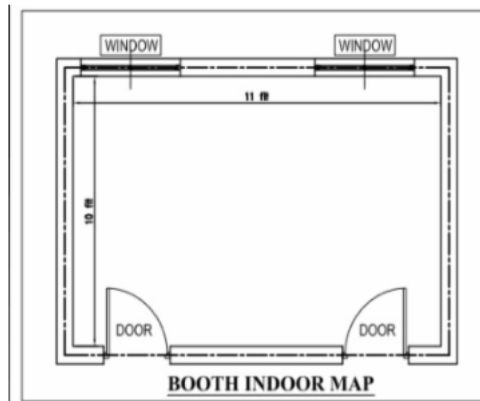

নির্বাচক নিবন্ধন আধিকারিকের স্বাক্ষর

Nazri Naksha

Google Map View

Polling Station Building Front View

Polling Station Front View

Cad View

Key MAP View

1	NAZ1627363	ফটো উপলব্ধ	2	NAZ1627371	ফটো উপলব্ধ	3	NAZ1611847	ফটো উপলব্ধ
নাম : ঋত্বিক কুমার রায় পিতার নাম: কুসুম কুমার রায় বাড়ির নং : নং 0036 বয়স : 25 লিঙ্গ : পুরুষ			নাম : লক্ষ্মী মুখার্জী স্বামীর নাম: সংকেত মুখার্জী বাড়ির নং : n0191 বয়স : 28 লিঙ্গ : মহিলা			নাম : বামা বাগদি অন্যান্য: মদন বাগদী বাড়ির নং : n0188 বয়স : 48 লিঙ্গ : পুরুষ		
4	NAZ1412469	ফটো উপলব্ধ	5	NAZ1412477	ফটো উপলব্ধ	6	GDV2824563	ফটো উপলব্ধ
নাম : অনুভা (মাঝি)ঘোষ স্বামীর নাম: কমলেশ ঘোষ বাড়ির নং : n0031 বয়স : 37 লিঙ্গ : মহিলা			নাম : শৌভিক ঘোষ পিতার নাম: দিলীপ কুমার ঘোষ বাড়ির নং : n0013 বয়স : 30 লিঙ্গ : পুরুষ			নাম : লক্ষ্মীকান্ত ঘোষ পিতার নাম: অমৃত ঘোষ বাড়ির নং : n0018 বয়স : 40 লিঙ্গ : পুরুষ		
7	GDV0621110	ফটো উপলব্ধ	8	NAZ1818509	ফটো উপলব্ধ	9	GDV0621904	ফটো উপলব্ধ
নাম : অমৃত ঘোষ পিতার নাম: জানকী নাথ ঘোষ বাড়ির নং : n0018 বয়স : 74 লিঙ্গ : পুরুষ			নাম : স্বাগত ঘোষ পিতার নাম: সজীব ঘোষ বাড়ির নং : এন0013 বয়স : 23 লিঙ্গ : মহিলা			নাম : আদরা ঘোষ স্বামীর নাম: সত্যনারায়ন ঘোষ বাড়ির নং : n0030 বয়স : 70 লিঙ্গ : মহিলা		
10	NAZ1496520	ফটো উপলব্ধ	11	NAZ1699958	ফটো উপলব্ধ	12	NAZ1699982	ফটো উপলব্ধ
নাম : মুনমুন মন্ডল স্বামীর নাম: কানন মন্ডল বাড়ির নং : 20 বয়স : 35 লিঙ্গ : মহিলা			নাম : জুই ঘোষ পিতার নাম: শ্রী ভূদেব ঘোষ বাড়ির নং : N0021 বয়স : 24 লিঙ্গ : মহিলা			নাম : সুদীপা ঘোষ পিতার নাম: দিলীপ কুমার ঘোষ বাড়ির নং : N0028 বয়স : 24 লিঙ্গ : মহিলা		
13	GDV0621102	ফটো উপলব্ধ	14	GDV3111655	ফটো উপলব্ধ	15	GDV0621151	ফটো উপলব্ধ
নাম : বিমলেন্দু ঘোষ পিতার নাম: অনিল ঘোষ বাড়ির নং : n0031 বয়স : 60 লিঙ্গ : পুরুষ			নাম : অরিন্দম ঘোষ পিতার নাম: সনৎ ঘোষ বাড়ির নং : n0026 বয়স : 37 লিঙ্গ : পুরুষ			নাম : গাঙ্গীলাল ঘোষ পিতার নাম: জানকী নাথ ঘোষ বাড়ির নং : n0018 বয়স : 60 লিঙ্গ : পুরুষ		
16	GDV0621847	ফটো উপলব্ধ	17	GDV0621896	ফটো উপলব্ধ	18	NAZ1859362	ফটো উপলব্ধ
নাম : নিমাই ঘোষ পিতার নাম: শশধর ঘোষ বাড়ির নং : n0004 বয়স : 71 লিঙ্গ : পুরুষ			নাম : সঞ্জয় ঘোষ পিতার নাম: পাঁচ গোপাল ঘোষ বাড়ির নং : এন001323 বয়স : 40 লিঙ্গ : পুরুষ			নাম : সন্ধ্যা ঘোষ স্বামীর নাম: সুধেন ঘোষ বাড়ির নং : এন0058 বয়স : 26 লিঙ্গ : মহিলা		
19	GDV3111648	ফটো উপলব্ধ	20	NAZ1604008	ফটো উপলব্ধ	21	NAZ1699909	ফটো উপলব্ধ
নাম : রাহুল ঘোষ পিতার নাম: দশরথ ঘোষ বাড়ির নং : n0005 বয়স : 36 লিঙ্গ : পুরুষ			নাম : পান্না ঘোষ অন্যান্য: মাখন ঘোষ বাড়ির নং : এন0011 বয়স : 70 লিঙ্গ : পুরুষ			নাম : মোহন ঘোষ পিতার নাম: শ্রীনিবাস ঘোষ বাড়ির নং : N0011 বয়স : 24 লিঙ্গ : পুরুষ		
22	NAZ1700061	ফটো উপলব্ধ	23	NAZ1700038	ফটো উপলব্ধ	24	NAZ1575539	ফটো উপলব্ধ
নাম : পিনাকী ঘোষ মায়ের নাম: পূর্ণিমা ঘোষ বাড়ির নং : N0047 বয়স : 24 লিঙ্গ : পুরুষ			নাম : পম্পা ঘোষ দাস স্বামীর নাম: সুভবেশ ঘোষ বাড়ির নং : N0029 বয়স : 35 লিঙ্গ : মহিলা			নাম : সায়েন ঘোষ পিতার নাম: বিশ্বনাথ ঘোষ বাড়ির নং : 0006 বয়স : 25 লিঙ্গ : পুরুষ		
25	WB/38/262/444087	ফটো উপলব্ধ	26	NAZ1602440	ফটো উপলব্ধ	27	NAZ1575836	ফটো উপলব্ধ
নাম : ছায়া ঘোষ স্বামীর নাম: গোপাল ঘোষ বাড়ির নং : 0087 বয়স : 67 লিঙ্গ : মহিলা			নাম : মামনী বাউরী স্বামীর নাম: সন্যাসী বাউরী বাড়ির নং : এন0019 বয়স : 25 লিঙ্গ : মহিলা			নাম : রিয়া ঘোষ স্বামীর নাম: মনোজ পাল বাড়ির নং : 0005 বয়স : 26 লিঙ্গ : মহিলা		
28	GDV2824639	ফটো উপলব্ধ	29	GDV0621201	ফটো উপলব্ধ	30	GDV0621219	ফটো উপলব্ধ
নাম : লাল্টু ঘোষ পিতার নাম: নিমাইচন্দ্র ঘোষ বাড়ির নং : এস/ও - নিমাইচন্দ্র ঘোষ বয়স : 44 লিঙ্গ : পুরুষ			নাম : দশরথ ঘোষ পিতার নাম: উপেন্দ্র ঘোষ বাড়ির নং : n0005 বয়স : 64 লিঙ্গ : পুরুষ			নাম : চন্দনা ঘোষ স্বামীর নাম: দশরথ ঘোষ বাড়ির নং : n0005 বয়স : 55 লিঙ্গ : মহিলা		