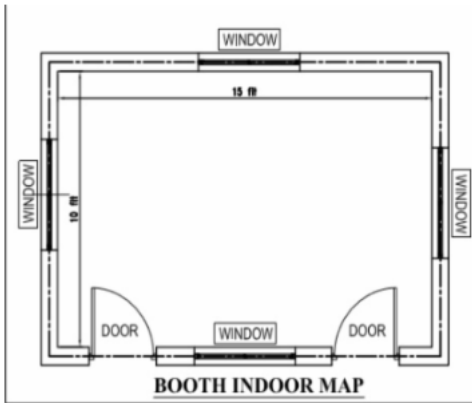

নির্বাচক নিবন্ধন আধিকারিকের স্বাক্ষর

Nazri Naksha

Google Map View

Polling Station Building Front View

Polling Station Front View

Cad View

Key MAP View

বিধানসভা নির্বাচনক্ষেত্রের নং, নাম : 279-জামুরিয়া  
ভাগ নং, নাম : 1-কৃষ্ণ নগর উত্তর পশ্চিম পাড়া ও বি টাইপ কোয়ার্টার