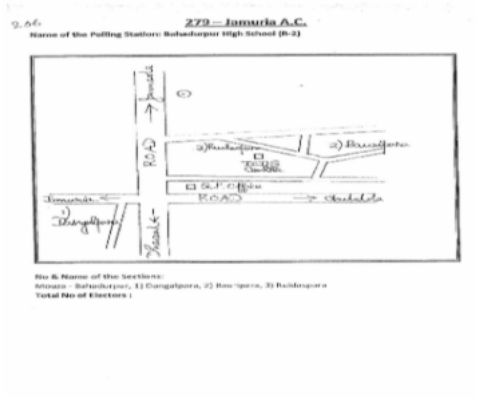

নির্বাচক নিবন্ধন আধিকারিকের স্বাক্ষর

Nazri Naksha

Google Map View

Polling Station Building Front View

Polling Station Front View

Cad View

Key MAP View

বিধানসভা নির্বাচনক্ষেত্রের নং, নাম : 279-জামুরিয়া  
ভাগ নং, নাম : 1-কৃষ্ণ নগর উত্তর পশ্চিম পাড়া ও বি টাইপ কোয়ার্টার