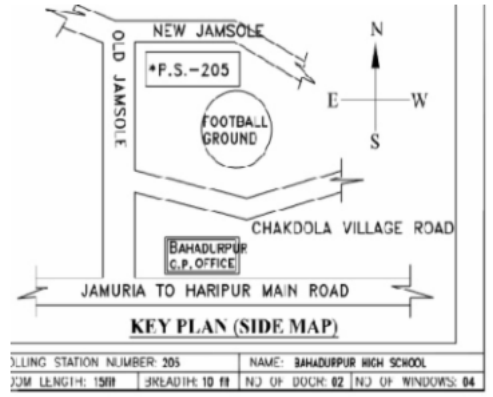

নির্বাচক নিবন্ধন আধিকারিকের স্বাক্ষর

Nazri Naksha

Google Map View

Polling Station Building Front View

Polling Station Front View

Cad View

Key MAP View

বিধানসভা নির্বাচনক্ষেত্রের নং, নাম : 279-জামুরিয়া  
ভাগ নং, নাম : 1-কৃষ্ণ নগর উত্তর পশ্চিম পাড়া ও বি টাইপ কোয়ার্টার