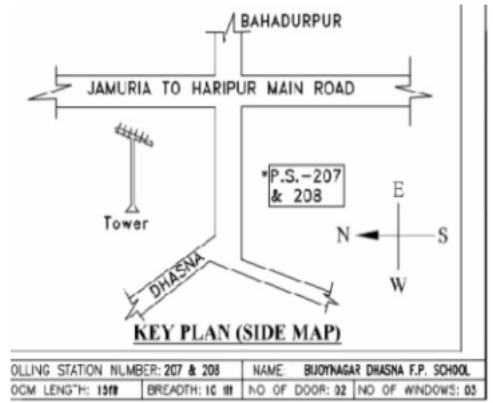

Key MAP View