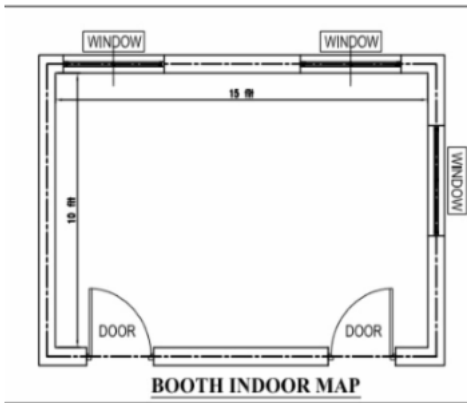

নির্বাচক নিবন্ধন আধিকারিকের স্বাক্ষর

Nazri Naksha

Google Map View

Polling Station Building Front View

Polling Station Front View

Cad View

Key MAP View

1	NAZ1627165	ফটো উপলব্ধ	2	NAZ1444546	ফটো উপলব্ধ	3	GDV0637777	ফটো উপলব্ধ
নাম : সুমল পাল পিতার নাম: রঘুপতি পাল বাড়ির নং : n0243 বয়স : 27 লিঙ্গ : পুরুষ			নাম : টিংকু ঘোষ স্বামীর নাম: রামকৃষ্ণ ঘোষ বাড়ির নং : n0016 বয়স : 30 লিঙ্গ : মহিলা			নাম : শকুন্তলা পাল স্বামীর নাম: শ্যামল পাল বাড়ির নং : n0016 বয়স : 55 লিঙ্গ : মহিলা		
4	WB/38/262/522257	ফটো উপলব্ধ	5	GDV1547488	ফটো উপলব্ধ	6	WB/38/262/522224	ফটো উপলব্ধ
নাম : বর্না গোপ স্বামীর নাম: রামবিলাস গোপ বাড়ির নং : n0016 বয়স : 61 লিঙ্গ : মহিলা			নাম : বিকাশ গোপ পিতার নাম: রামবিলাস গোপ বাড়ির নং : n0016 বয়স : 43 লিঙ্গ : পুরুষ			নাম : রামবিলাশ গোপ পিতার নাম: মাগারাম গোপ বাড়ির নং : n0082 বয়স : 77 লিঙ্গ : পুরুষ		
7	WB/38/262/522118	ফটো উপলব্ধ	8	GDV3055142	ফটো উপলব্ধ	9	NAZ1236884	ফটো উপলব্ধ
নাম : চায়না গোপ পিতার নাম: রবি গোপ বাড়ির নং : n0030 বয়স : 73 লিঙ্গ : পুরুষ			নাম : মোহিত গোপ পিতার নাম: রবি গোপ বাড়ির নং : n0030 বয়স : 41 লিঙ্গ : পুরুষ			নাম : মনিমালা গোপ স্বামীর নাম: মোহিত গোপ বাড়ির নং : n0030 বয়স : 31 লিঙ্গ : মহিলা		
10	WB/38/262/522013	ফটো উপলব্ধ	11	GDV0636324	ফটো উপলব্ধ	12	GDV3055159	ফটো উপলব্ধ
নাম : নিরঞ্জন গোপ পিতার নাম: ভক্তিপদ গোপ বাড়ির নং : n0030 বয়স : 71 লিঙ্গ : পুরুষ			নাম : খেনকা গোপ স্বামীর নাম: নিরঞ্জন গোপ বাড়ির নং : n0030 বয়স : 57 লিঙ্গ : মহিলা			নাম : অমিত গোপ পিতার নাম: নিরঞ্জন গোপ বাড়ির নং : n0030 বয়স : 41 লিঙ্গ : পুরুষ		
13	NAZ1236991	ফটো উপলব্ধ	14	WB/38/262/522418	ফটো উপলব্ধ	15	WB/38/262/522400	ফটো উপলব্ধ
নাম : চায়না গোপ স্বামীর নাম: অমিত গোপ বাড়ির নং : n0030 বয়স : 34 লিঙ্গ : মহিলা			নাম : পদ্মা ঘোষ স্বামীর নাম: ভজহরি ঘোষ বাড়ির নং : n0030 বয়স : 67 লিঙ্গ : মহিলা			নাম : বিপদ মণ্ডল পিতার নাম: ভক্তি মণ্ডল বাড়ির নং : n0030 বয়স : 60 লিঙ্গ : পুরুষ		
16	WB/38/262/522401	ফটো উপলব্ধ	17	WB/38/262/522176	ফটো উপলব্ধ	18	WB/38/262/522151	ফটো উপলব্ধ
নাম : জবা মণ্ডল স্বামীর নাম: বিপদ মণ্ডল বাড়ির নং : n0030 বয়স : 55 লিঙ্গ : মহিলা			নাম : উমাপদ গোপ পিতার নাম: মনোহর গোপ বাড়ির নং : n0033 বয়স : 57 লিঙ্গ : পুরুষ			নাম : সীমা গোপ স্বামীর নাম: উমাপদ গোপ বাড়ির নং : n0033 বয়স : 53 লিঙ্গ : মহিলা		
19	NAZ0532739	ফটো উপলব্ধ	20	WB/38/262/522228	ফটো উপলব্ধ	21	GDV1547520	ফটো উপলব্ধ
নাম : বুল গোপ স্বামীর নাম: অজিত গোপ বাড়ির নং : n0033 বয়স : 46 লিঙ্গ : মহিলা			নাম : মালতী গোপ স্বামীর নাম: রামপদ গোপ বাড়ির নং : n0079 বয়স : 66 লিঙ্গ : মহিলা			নাম : সামন্ত গোপ পিতার নাম: রামপদ গোপ বাড়ির নং : n0079 বয়স : 44 লিঙ্গ : পুরুষ		
22	GDV2298560	ফটো উপলব্ধ	23	NAZ1530807	ফটো উপলব্ধ	24	NAZ1413749	ফটো উপলব্ধ
নাম : তারারানী গোপ স্বামীর নাম: সামন্ত গোপ বাড়ির নং : n0079 বয়স : 44 লিঙ্গ : মহিলা			নাম : বিশ্বজিৎ গোপ পিতার নাম: সামন্ত গোপ বাড়ির নং : n0231 বয়স : 26 লিঙ্গ : পুরুষ			নাম : শুভ গোপ পিতার নাম: উমাপদ গোপ বাড়ির নং : n0033 বয়স : 29 লিঙ্গ : পুরুষ		
25	NAZ1716737	ফটো উপলব্ধ	26	NAZ0849604	ফটো উপলব্ধ	27	NAZ0952366	ফটো উপলব্ধ
নাম : অজিত গোপ পিতার নাম: মনোহর গোপ বাড়ির নং : n0204 বয়স : 52 লিঙ্গ : পুরুষ			নাম : করুণাময়ী ঘোষ স্বামীর নাম: ঈশ্বর ঘোষ বাড়ির নং : n0092 বয়স : 38 লিঙ্গ : মহিলা			নাম : ভাগ্যবতী ঘোষ স্বামীর নাম: বিশ্বজিৎ ঘোষ বাড়ির নং : n0183 বয়স : 36 লিঙ্গ : মহিলা		
28	NAZ1530534	ফটো উপলব্ধ	29	NAZ1512185	ফটো উপলব্ধ	30	GDV2298602	ফটো উপলব্ধ
নাম : টিঙ্কু ঘোষ স্বামীর নাম: কাজল ঘোষ বাড়ির নং : n0204 বয়স : 41 লিঙ্গ : মহিলা			নাম : রীনা ঘোষ স্বামীর নাম: সৌরভ ঘোষ বাড়ির নং : n0195 বয়স : 32 লিঙ্গ : মহিলা			নাম : মলয় কুঃ ঘোষ পিতার নাম: জয়দেব ঘোষ বাড়ির নং : n0027 বয়স : 48 লিঙ্গ : পুরুষ		