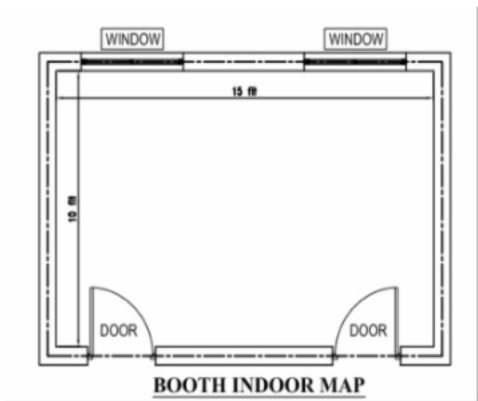

নির্বাচক নিবন্ধন আধিকারিকের স্বাক্ষর

Nazri Naksha

Google Map View

Polling Station Building Front View

Polling Station Front View

Cad View

Key MAP View

বিধানসভা নির্বাচনক্ষেত্রের নং, নাম : 279-জামুরিয়া
ভাগ নং, নাম : 1-ধাসনা বাউরী পাড়া