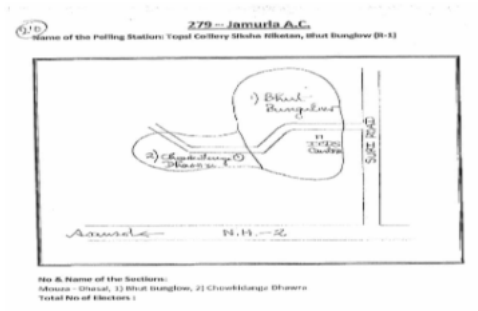

Nazri Naksha