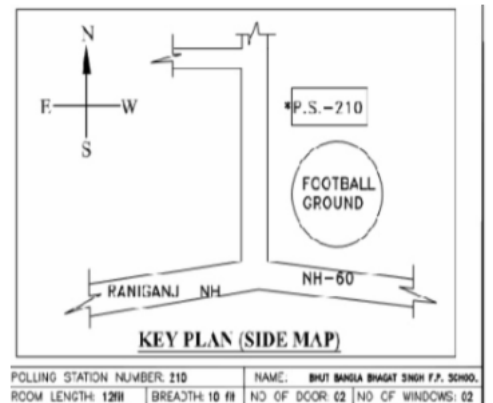

নির্বাচক নিবন্ধন আধিকারিকের স্বাক্ষর

Nazri Naksha

Google Map View

Polling Station Building Front View

Polling Station Front View

Cad View

Key MAP View

বিধানসভা নির্বাচনক্ষেত্রের নং, নাম : 279-জামুরিয়া
ভাগ নং, নাম : 1-ধসল নামুপাড়া ও কৃষ্ণনগর কলিয়ারী