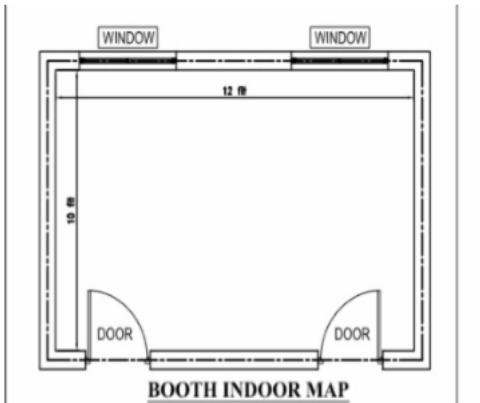

নির্বাচক নিবন্ধন আধিকারিকের স্বাক্ষর

Nazri Naksha

Google Map View

Polling Station Building Front View

Polling Station Front View

Cad View

Key MAP View

বিধানসভা নির্বাচনক্ষেত্রের নং, নাম : 279-জামুরিয়া
ভাগ নং, নাম : 1-ধসল নামুপাড়া ও কৃষ্ণনগর কলিয়ারী