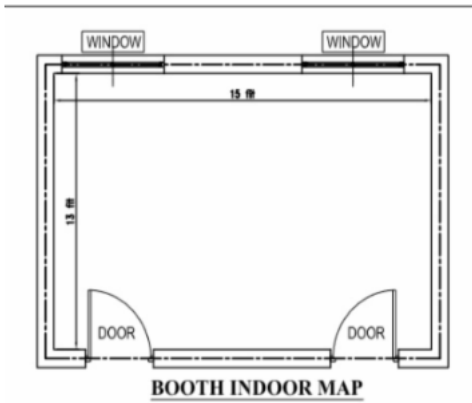

নির্বাচক নিবন্ধন আধিকারিকের স্বাক্ষর

Nazri Naksha

Polling Station Building Front View

Google Map View

Polling Station Front View

Cad View

Key MAP View

1	WB/38/262/537433	নাম : জবা আচার্য স্বামীর নাম: তারাপদ আচার্য বাড়ির নং : n0001 বয়স : 76 লিঙ্গ : মহিলা	ফটো উপলব্ধ	2	GDV1549831	নাম : অশোক কুমার রয় পিতার নাম: ক্ষীরোদবরন রয় বাড়ির নং : এন01 বয়স : 58 লিঙ্গ : পুরুষ	ফটো উপলব্ধ	3	NAZ1953009	নাম : দেবাশিস আচার্য পিতার নাম: তারাপদ আচার্য বাড়ির নং : n0001 বয়স : 52 লিঙ্গ : পুরুষ	ফটো উপলব্ধ
4	GDV2306660	নাম : ধী আচার্য স্বামীর নাম: দেবাশীষ আচার্য বাড়ির নং : n0001 বয়স : 43 লিঙ্গ : মহিলা	ফটো উপলব্ধ	5	WB/38/262/537417	নাম : গেদরা কর্মকার স্বামীর নাম: তারু কর্মকার বাড়ির নং : n0002 বয়স : 59 লিঙ্গ : মহিলা	ফটো উপলব্ধ	6	WB/38/262/537132	নাম : আনুবালা কর্মকার স্বামীর নাম: নন্দ কর্মকার বাড়ির নং : n0002 বয়স : 61 লিঙ্গ : মহিলা	ফটো উপলব্ধ
7	WB/38/262/537533	নাম : নন্দ কর্মকার পিতার নাম: মঙ্গল কর্মকার বাড়ির নং : n0002 বয়স : 61 লিঙ্গ : পুরুষ	ফটো উপলব্ধ	8	NAZ1024033	নাম : বুলু কর্মকার স্বামীর নাম: নন্দ কর্মকার বাড়ির নং : n0002 বয়স : 39 লিঙ্গ : মহিলা	ফটো উপলব্ধ	9	NAZ1024041	নাম : টুঙ্গা কর্মকার স্বামীর নাম: রাজু কর্মকার বাড়ির নং : n0002 বয়স : 38 লিঙ্গ : মহিলা	ফটো উপলব্ধ
10	NAZ1415587	নাম : রাজু কর্মকার পিতার নাম: পূর্ণা কর্মকার বাড়ির নং : n0002 বয়স : 40 লিঙ্গ : পুরুষ	ফটো উপলব্ধ	11	NAZ1787761	নাম : চম্পা কর্মকার পিতার নাম: নন্দ কর্মকার বাড়ির নং : এন0002 বয়স : 39 লিঙ্গ : মহিলা	ফটো উপলব্ধ	12	NAZ1024058	নাম : মিঠুন কর্মকার পিতার নাম: নন্দ কর্মকার বাড়ির নং : n0002 বয়স : 36 লিঙ্গ : পুরুষ	ফটো উপলব্ধ
13	GDV0657866	নাম : তারু কর্মকার পিতার নাম: জ্যোতি কর্মকার বাড়ির নং : n0002 বয়স : 69 লিঙ্গ : পুরুষ	ফটো উপলব্ধ	14	NAZ1946938	নাম : অজয় কর্মকার পিতার নাম: রাজু কর্মকার বাড়ির নং : এন0002 বয়স : 22 লিঙ্গ : পুরুষ	ফটো উপলব্ধ	15	WB/38/262/567130	নাম : নির্মালা গুপ্তা স্বামীর নাম: লাল মোহন গুপ্তা বাড়ির নং : n0324 বয়স : 66 লিঙ্গ : মহিলা	ফটো উপলব্ধ
16	NAZ1787498	নাম : নন্দিতা ঘোষ পিতার নাম: বিপিন ঘোষ বাড়ির নং : এন0061 বয়স : 24 লিঙ্গ : মহিলা	ফটো উপলব্ধ	17	WB/38/262/459703	নাম : স্বপন ঘোষ পিতার নাম: পাগল ঘোষ বাড়ির নং : n0057 বয়স : 49 লিঙ্গ : পুরুষ	ফটো উপলব্ধ	18	WB/38/262/537024	নাম : আজবলাল চন্দ পিতার নাম: গঙ্গাধর চন্দ বাড়ির নং : n0004 বয়স : 76 লিঙ্গ : পুরুষ	ফটো উপলব্ধ
19	GDV1275379	নাম : মাধুরী চন্দ স্বামীর নাম: সন্তোষ চন্দ বাড়ির নং : n0004 বয়স : 46 লিঙ্গ : মহিলা	ফটো উপলব্ধ	20	GDV1275049	নাম : পৌতম চন্দ পিতার নাম: শুকদেব চন্দ বাড়ির নং : 0016 বয়স : 52 লিঙ্গ : পুরুষ	ফটো উপলব্ধ	21	NAZ1910975	নাম : বাপি চন্দ মায়ের নাম: মাধুরী চন্দ বাড়ির নং : নং বয়স : 21 লিঙ্গ : পুরুষ	ফটো উপলব্ধ
22	GDV2309722	নাম : মল্লিকা রায় স্বামীর নাম: বাসব রায় বাড়ির নং : এন04 বয়স : 59 লিঙ্গ : মহিলা	ফটো উপলব্ধ	23	NAZ1322338	নাম : রণিত রায় পিতার নাম: অশোক রায় বাড়ির নং : এন04 বয়স : 29 লিঙ্গ : পুরুষ	ফটো উপলব্ধ	24	NAZ1787738	নাম : রাহুল চন্দ পিতার নাম: মাধব চন্দ বাড়ির নং : এন0078 বয়স : 23 লিঙ্গ : পুরুষ	ফটো উপলব্ধ
25	GDV1549773	নাম : মিতালি রয় স্বামীর নাম: অশোক রয় বাড়ির নং : এন03 বয়স : 52 লিঙ্গ : মহিলা	ফটো উপলব্ধ	26	MCB2584100	নাম : সৈকত চ্যাটাঞ্জী পিতার নাম: রাধানাথ চ্যাটাঞ্জী বাড়ির নং : এন03 বয়স : 67 লিঙ্গ : পুরুষ	ফটো উপলব্ধ	27	NAZ1322312	নাম : টুঙ্গা বাউরী স্বামীর নাম: প্রমোদ বাউরী বাড়ির নং : এন03 বয়স : 37 লিঙ্গ : মহিলা	ফটো উপলব্ধ
28	NAZ0851659	নাম : তারক বাউরী পিতার নাম: রুপলাল বাউরী বাড়ির নং : n0003 বয়স : 36 লিঙ্গ : পুরুষ	ফটো উপলব্ধ	29	NAZ1787704	নাম : আরতি তুরী স্বামীর নাম: দুর্গা তুরী বাড়ির নং : এন0122 বয়স : 28 লিঙ্গ : মহিলা	ফটো উপলব্ধ	30	NAZ1787746	নাম : বিমল তুরী পিতার নাম: অশোক তুরী বাড়ির নং : এন0123 বয়স : 26 লিঙ্গ : পুরুষ	ফটো উপলব্ধ