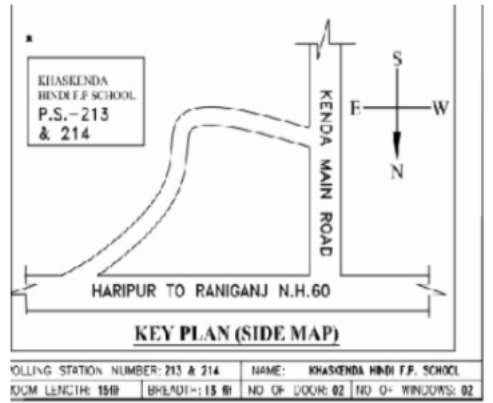

নির্বাচক নিবন্ধন আধিকারিকের স্বাক্ষর

Nazri Naksha

Polling Station Building Front View

Google Map View

Polling Station Front View

Cad View

Key MAP View

1	WB/38/262/537433	নাম : জবা আচার্য স্বামীর নাম: তারাপদ আচার্য বাড়ির নং : n0001 বয়স : 76 লিঙ্গ : মহিলা	ফটো উপলব্ধ	2	GDV1549831	নাম : অশোক কুমার রয় পিতার নাম: ক্ষীরোদবরন রয় বাড়ির নং : এন01 বয়স : 58 লিঙ্গ : পুরুষ	ফটো উপলব্ধ	3	NAZ1953009	নাম : দেবাশিস আচার্য পিতার নাম: তারাপদ আচার্য বাড়ির নং : n0001 বয়স : 52 লিঙ্গ : পুরুষ	ফটো উপলব্ধ
4	GDV2306660	নাম : ধী আচার্য স্বামীর নাম: দেবাশীষ আচার্য বাড়ির নং : n0001 বয়স : 43 লিঙ্গ : মহিলা	ফটো উপলব্ধ	5	WB/38/262/537417	নাম : গেদরা কর্মকার স্বামীর নাম: তারু কর্মকার বাড়ির নং : n0002 বয়স : 59 লিঙ্গ : মহিলা	ফটো উপলব্ধ	6	WB/38/262/537132	নাম : আনুবালা কর্মকার স্বামীর নাম: নন্দ কর্মকার বাড়ির নং : n0002 বয়স : 61 লিঙ্গ : মহিলা	ফটো উপলব্ধ
7	WB/38/262/537533	নাম : নন্দ কর্মকার পিতার নাম: মঙ্গল কর্মকার বাড়ির নং : n0002 বয়স : 61 লিঙ্গ : পুরুষ	ফটো উপলব্ধ	8	NAZ1024033	নাম : বুলু কর্মকার স্বামীর নাম: নন্দ কর্মকার বাড়ির নং : n0002 বয়স : 39 লিঙ্গ : মহিলা	ফটো উপলব্ধ	9	NAZ1024041	নাম : টুঙ্গা কর্মকার স্বামীর নাম: রাজু কর্মকার বাড়ির নং : n0002 বয়স : 38 লিঙ্গ : মহিলা	ফটো উপলব্ধ
10	NAZ1415587	নাম : রাজু কর্মকার পিতার নাম: পূর্ণা কর্মকার বাড়ির নং : n0002 বয়স : 40 লিঙ্গ : পুরুষ	ফটো উপলব্ধ	11	NAZ1787761	নাম : চম্পা কর্মকার পিতার নাম: নন্দ কর্মকার বাড়ির নং : এন0002 বয়স : 39 লিঙ্গ : মহিলা	ফটো উপলব্ধ	12	NAZ1024058	নাম : মিঠুন কর্মকার পিতার নাম: নন্দ কর্মকার বাড়ির নং : n0002 বয়স : 36 লিঙ্গ : পুরুষ	ফটো উপলব্ধ
13	GDV0657866	নাম : তারু কর্মকার পিতার নাম: জ্যোতি কর্মকার বাড়ির নং : n0002 বয়স : 69 লিঙ্গ : পুরুষ	ফটো উপলব্ধ	14	NAZ1946938	নাম : অজয় কর্মকার পিতার নাম: রাজু কর্মকার বাড়ির নং : এন0002 বয়স : 22 লিঙ্গ : পুরুষ	ফটো উপলব্ধ	15	WB/38/262/567130	নাম : নির্মালা গুপ্তা স্বামীর নাম: লাল মোহন গুপ্তা বাড়ির নং : n0324 বয়স : 66 লিঙ্গ : মহিলা	ফটো উপলব্ধ
16	NAZ1787498	নাম : নন্দিতা ঘোষ পিতার নাম: বিপিন ঘোষ বাড়ির নং : এন0061 বয়স : 24 লিঙ্গ : মহিলা	ফটো উপলব্ধ	17	WB/38/262/459703	নাম : স্বপন ঘোষ পিতার নাম: পাগল ঘোষ বাড়ির নং : n0057 বয়স : 49 লিঙ্গ : পুরুষ	ফটো উপলব্ধ	18	WB/38/262/537024	নাম : আজবলাল চন্দ পিতার নাম: গঙ্গাধর চন্দ বাড়ির নং : n0004 বয়স : 76 লিঙ্গ : পুরুষ	ফটো উপলব্ধ
19	GDV1275379	নাম : মাধুরী চন্দ স্বামীর নাম: সন্তোষ চন্দ বাড়ির নং : n0004 বয়স : 46 লিঙ্গ : মহিলা	ফটো উপলব্ধ	20	GDV1275049	নাম : পৌতম চন্দ পিতার নাম: শুকদেব চন্দ বাড়ির নং : 0016 বয়স : 52 লিঙ্গ : পুরুষ	ফটো উপলব্ধ	21	NAZ1910975	নাম : বাপি চন্দ মায়ের নাম: মাধুরী চন্দ বাড়ির নং : নং বয়স : 21 লিঙ্গ : পুরুষ	ফটো উপলব্ধ
22	GDV2309722	নাম : মল্লিকা রায় স্বামীর নাম: বাসব রায় বাড়ির নং : এন04 বয়স : 59 লিঙ্গ : মহিলা	ফটো উপলব্ধ	23	NAZ1322338	নাম : রণিত রায় পিতার নাম: অশোক রায় বাড়ির নং : এন04 বয়স : 29 লিঙ্গ : পুরুষ	ফটো উপলব্ধ	24	NAZ1787738	নাম : রাহুল চন্দ পিতার নাম: মাধব চন্দ বাড়ির নং : এন0078 বয়স : 23 লিঙ্গ : পুরুষ	ফটো উপলব্ধ
25	GDV1549773	নাম : মিতালি রয় স্বামীর নাম: অশোক রয় বাড়ির নং : এন03 বয়স : 52 লিঙ্গ : মহিলা	ফটো উপলব্ধ	26	MCB2584100	নাম : সৈকত চ্যাটাঞ্জী পিতার নাম: রাধানাথ চ্যাটাঞ্জী বাড়ির নং : এন03 বয়স : 67 লিঙ্গ : পুরুষ	ফটো উপলব্ধ	27	NAZ1322312	নাম : টুঙ্গা বাউরী স্বামীর নাম: প্রমোদ বাউরী বাড়ির নং : এন03 বয়স : 37 লিঙ্গ : মহিলা	ফটো উপলব্ধ
28	NAZ0851659	নাম : তারক বাউরী পিতার নাম: রুপলাল বাউরী বাড়ির নং : n0003 বয়স : 36 লিঙ্গ : পুরুষ	ফটো উপলব্ধ	29	NAZ1787704	নাম : আরতি তুরী স্বামীর নাম: দুর্গা তুরী বাড়ির নং : এন0122 বয়স : 28 লিঙ্গ : মহিলা	ফটো উপলব্ধ	30	NAZ1787746	নাম : বিমল তুরী পিতার নাম: অশোক তুরী বাড়ির নং : এন0123 বয়স : 26 লিঙ্গ : পুরুষ	ফটো উপলব্ধ