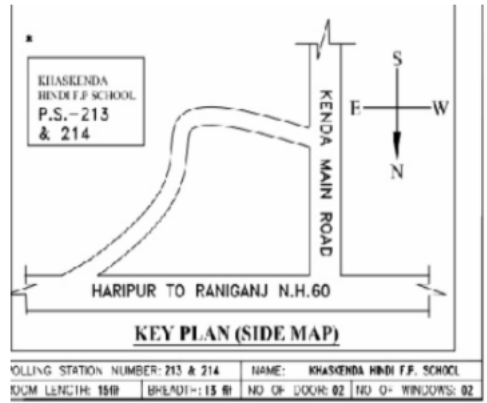

নির্বাচক নিবন্ধন আধিকারিকের স্বাক্ষর

Nazri Naksha

Polling Station Building Front View

Google Map View

Polling Station Front View

Cad View

Key MAP View

বিধানসভা নির্বাচনক্ষেত্রের নং, নাম : 279-জামুরিয়া
ভাগ নং, নাম : 1-নজরুল পল্লী মাঝিপাড়া