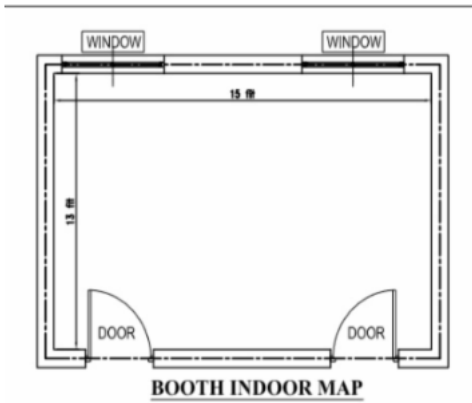

নির্বাচক নিবন্ধন আধিকারিকের স্বাক্ষর

Nazri Naksha

Polling Station Building Front View

Google Map View

Polling Station Front View

Cad View

Key MAP View

বিধানসভা নির্বাচনক্ষেত্রের নং, নাম : 279-জামুরিয়া
ভাগ নং, নাম : 1-নজরুল পল্লী মাঝিপাড়া