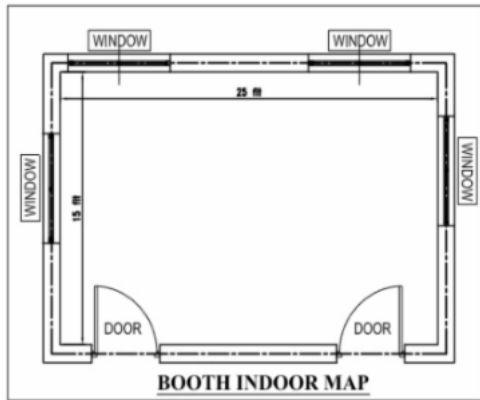

নির্বাচক নিবন্ধন আধিকারিকের স্বাক্ষর

Nazri Naksha

Google Map View

Polling Station Building Front View

Polling Station Front View

Cad View

Key MAP View

1 নাম : লখী মেবান স্বামীর নাম: লাল মাঝি বাড়ির নং : n0039 বয়স : 60 লিঙ্গ : মহিলা	GDV1270479 ফটো উপলব্ধ	2 নাম : দারা ওরাং পিতার নাম: হরি শঙ্কর ওরাং বাড়ির নং : n0127 বয়স : 41 লিঙ্গ : পুরুষ	GDV1271030 ফটো উপলব্ধ	3 নাম : মৌমীতা কিস্ক স্বামীর নাম: সঞ্জয় কিস্ক বাড়ির নং : 2 বয়স : 25 লিঙ্গ : মহিলা	NAZ1579481 ফটো উপলব্ধ
4 নাম : জোয়া টুডু স্বামীর নাম: রবি টুডু বাড়ির নং : n0012 বয়স : 81 লিঙ্গ : মহিলা	WB/38/262/540532 ফটো উপলব্ধ	5 নাম : নুনলাল টুডু পিতার নাম: রবি টুডু বাড়ির নং : n0012 বয়স : 55 লিঙ্গ : পুরুষ	WB/38/262/540491 ফটো উপলব্ধ	6 নাম : মঙ্গলী টুডু স্বামীর নাম: নুনলাল টুডু বাড়ির নং : n0012 বয়স : 47 লিঙ্গ : মহিলা	GDV1270081 ফটো উপলব্ধ
7 নাম : সুনীল টুডু পিতার নাম: রবি টুডু বাড়ির নং : n0012 বয়স : 46 লিঙ্গ : পুরুষ	GDV2310159 ফটো উপলব্ধ	8 নাম : বুধনি টুডু স্বামীর নাম: সুনীল টুডু বাড়ির নং : n0012 বয়স : 41 লিঙ্গ : মহিলা	NAZ1322668 ফটো উপলব্ধ	9 নাম : গঙ্গা টুডু পিতার নাম: রবি টুডু বাড়ির নং : n0012 বয়স : 36 লিঙ্গ : পুরুষ	NAZ0552836 ফটো উপলব্ধ
10 নাম : লক্ষ্মী টুডু পিতার নাম: রবি টুডু বাড়ির নং : n0012 বয়স : 31 লিঙ্গ : মহিলা	NAZ1124627 ফটো উপলব্ধ	11 নাম : জগনু মূর্মু পিতার নাম: বাগান মূর্মু বাড়ির নং : n0012 বয়স : 36 লিঙ্গ : পুরুষ	NAZ1322643 ফটো উপলব্ধ	12 নাম : ভাদু মূর্মু স্বামীর নাম: জগনু মূর্মু বাড়ির নং : n0012 বয়স : 34 লিঙ্গ : মহিলা	NAZ1322635 ফটো উপলব্ধ
13 নাম : মঙ্গলী টুডু স্বামীর নাম: সনাতন টুডু বাড়ির নং : n0040 বয়স : 38 লিঙ্গ : মহিলা	GDV3114345 ফটো উপলব্ধ	14 নাম : কার্তিক টুডু পিতার নাম: রবি টুডু বাড়ির নং : n0152 বয়স : 50 লিঙ্গ : পুরুষ	WB/38/262/540535 ফটো উপলব্ধ	15 নাম : মালতী টুডু স্বামীর নাম: কার্তিক টুডু বাড়ির নং : n0152 বয়স : 45 লিঙ্গ : মহিলা	GDV3114220 ফটো উপলব্ধ
16 নাম : পিন্টু রায় পিতার নাম: রামা রায় বাড়ির নং : n0152 বয়স : 36 লিঙ্গ : পুরুষ	NAZ0719237 ফটো উপলব্ধ	17 নাম : সোনামনি টুডু স্বামীর নাম: গঙ্গা টুডু বাড়ির নং : নং 12 বয়স : 27 লিঙ্গ : মহিলা	NAZ1838515 ফটো উপলব্ধ	18 নাম : কবিতা কুমারী স্বামীর নাম: পিন্টু রায় বাড়ির নং : এন0152 বয়স : 28 লিঙ্গ : মহিলা	NAZ1757996 ফটো উপলব্ধ
19 নাম : কাজল ডোম পিতার নাম: শম্ভু ডোম বাড়ির নং : এন0052 বয়স : 29 লিঙ্গ : মহিলা	NAZ1758036 ফটো উপলব্ধ	20 নাম : আরতি পাত্র স্বামীর নাম: শিব পাত্র বাড়ির নং : n0002 বয়স : 54 লিঙ্গ : মহিলা	WB/38/262/540320 ফটো উপলব্ধ	21 নাম : সুকুমার পাত্র পিতার নাম: শিব পাত্র বাড়ির নং : n0002 বয়স : 38 লিঙ্গ : পুরুষ	GDV3114311 ফটো উপলব্ধ
22 নাম : বাচ্চি বর্গওয়াল স্বামীর নাম: বিষ্ণুদেব বর্গওয়াল বাড়ির নং : n0024 বয়স : 83 লিঙ্গ : মহিলা	WB/38/262/540043 ফটো উপলব্ধ	23 নাম : মঞ্জু বর্গওয়াল স্বামীর নাম: রঞ্জিত বর্গওয়াল বাড়ির নং : n0024 বয়স : 49 লিঙ্গ : মহিলা	GDV1549146 ফটো উপলব্ধ	24 নাম : মানিক বাউরি পিতার নাম: সীতারাম বাউরি বাড়ির নং : n0003 বয়স : 57 লিঙ্গ : পুরুষ	WB/38/262/540405 ফটো উপলব্ধ
25 নাম : দুলালী বাউরি স্বামীর নাম: মানিক বাউরি বাড়ির নং : n0003 বয়স : 55 লিঙ্গ : মহিলা	WB/38/262/540315 ফটো উপলব্ধ	26 নাম : বিধান বাউরি পিতার নাম: মানিক বাউরি বাড়ির নং : n0003 বয়স : 35 লিঙ্গ : পুরুষ	NAZ0719153 ফটো উপলব্ধ	27 নাম : লীলা বাউরি স্বামীর নাম: জীতেন বাউরি বাড়ির নং : n0009 বয়স : 59 লিঙ্গ : মহিলা	GDV2696946 ফটো উপলব্ধ
28 নাম : রিঙ্কু বাউরী স্বামীর নাম: দীপক বাউরী বাড়ির নং : n0009 বয়স : 43 লিঙ্গ : মহিলা	GDV1549211 ফটো উপলব্ধ	29 নাম : শিবঙ্কর বাউরী পিতার নাম: জীতেন বাউরী বাড়ির নং : n0009 বয়স : 35 লিঙ্গ : পুরুষ	NAZ0852251 ফটো উপলব্ধ	30 নাম : অজয় বাউরী পিতার নাম: সুধীর বাউরী বাড়ির নং : n0009 বয়স : 34 লিঙ্গ : পুরুষ	NAZ1322700 ফটো উপলব্ধ