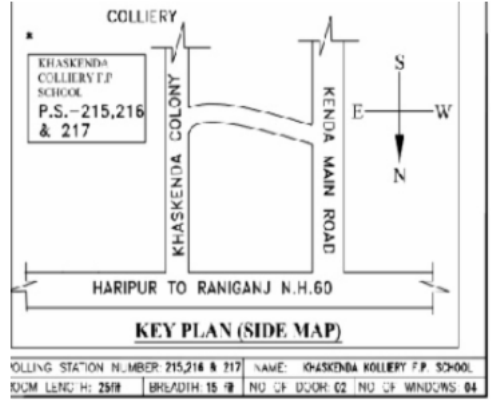

Key MAP View