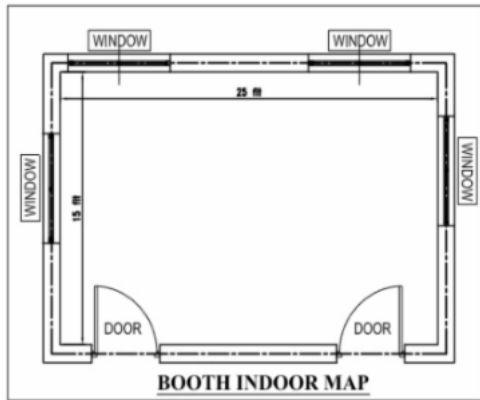

নির্বাচক নিবন্ধন আধিকারিকের স্বাক্ষর

Nazri Naksha

Google Map View

Polling Station Building Front View

Polling Station Front View

Cad View

Key MAP View

বিধানসভা নির্বাচনক্ষেত্রের নং, নাম : 279-জামুরিয়া
ভাগ নং, নাম : 1-খাস কেন্দ্রা কদমধাওড়া