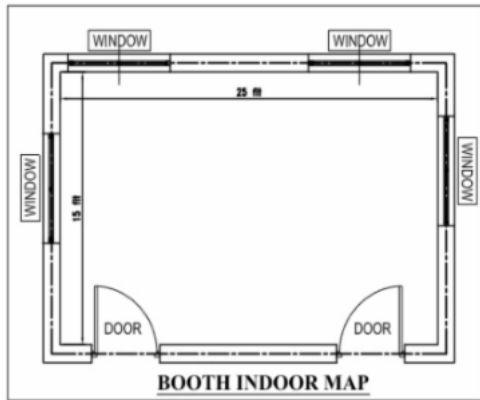

নির্বাচক নিবন্ধন আধিকারিকের স্বাক্ষর

Nazri Naksha

Google Map View

Polling Station Building Front View

Polling Station Front View

Cad View

Key MAP View

1 নাম : সৈয়দ সাকলেন ওয়ালি পিতার নাম: সৈয়দ নীমল কাদের বাড়ির নং : n0335 বয়স : 26 লিঙ্গ : পুরুষ ফটো উপলব্ধ	NAZ1552686	2 নাম : লক্ষি ওরাং পিতার নাম: দুর্গা ওরাং বাড়ির নং : নং 326 বয়স : 26 লিঙ্গ : মহিলা ফটো উপলব্ধ	NAZ1838978	3 নাম : ফুলকুমারী ওরাং স্বামীর নাম: দুর্গা ওরাং বাড়ির নং : n0325 বয়স : 52 লিঙ্গ : মহিলা ফটো উপলব্ধ	WB/38/262/459116
4 নাম : দুর্গা ওরাং পিতার নাম: মংগু ওরাং বাড়ির নং : n0326 বয়স : 54 লিঙ্গ : পুরুষ ফটো উপলব্ধ	GDV1270644	5 নাম : অজয় কুমার পিতার নাম: রামচন্দ্র পাশেয়ান বাড়ির নং : n0305 বয়স : 28 লিঙ্গ : পুরুষ ফটো উপলব্ধ	NAZ1500115	6 নাম : ছত্রধারী কেউট পিতার নাম: বেনারসী কেউট বাড়ির নং : n0060 বয়স : 57 লিঙ্গ : পুরুষ ফটো উপলব্ধ	WB/38/262/546237
7 নাম : দুর্গাবতী কেউট স্বামীর নাম: ছত্রধারী কেউট বাড়ির নং : n0060 বয়স : 52 লিঙ্গ : মহিলা ফটো উপলব্ধ	NAZ0719807	8 নাম : রুবাইদা বেগম স্বামীর নাম: মোহাম্মদ সামসুল বাড়ির নং : n0060 বয়স : 48 লিঙ্গ : মহিলা ফটো উপলব্ধ	GDV2826808	9 নাম : কৌশল্যা দেবী স্বামীর নাম: চন্দ্রধারা কেউট বাড়ির নং : n0060 বয়স : 45 লিঙ্গ : মহিলা ফটো উপলব্ধ	GDV3115219
10 নাম : রাকেশ কুমার কেউট পিতার নাম: ছত্রধারী কেউট বাড়ির নং : n0060 বয়স : 29 লিঙ্গ : পুরুষ ফটো উপলব্ধ	NAZ1416783	11 নাম : অরবিন্দ কুমার কেউট পিতার নাম: ছত্রধারী কেউট বাড়ির নং : N0060 বয়স : 27 লিঙ্গ : পুরুষ ফটো উপলব্ধ	NAZ1695378	12 নাম : পাণ্ডু কোল পিতার নাম: সুরেশ কোল বাড়ির নং : n0064 বয়স : 38 লিঙ্গ : পুরুষ ফটো উপলব্ধ	GDV2986321
13 নাম : বুলবুল বাউরী স্বামীর নাম: স্বপন বাউরী বাড়ির নং : n0064 বয়স : 44 লিঙ্গ : মহিলা ফটো উপলব্ধ	NAZ1125152	14 নাম : সুভাষ কোল মায়ের নাম: রেশমী কোল বাড়ির নং : n0106 বয়স : 40 লিঙ্গ : পুরুষ ফটো উপলব্ধ	NAZ0719948	15 নাম : বিকাশ কোল পিতার নাম: সুভাষ কোল বাড়ির নং : n0106 বয়স : 30 লিঙ্গ : পুরুষ ফটো উপলব্ধ	NAZ1416734
16 নাম : কবিতা কুমারী কোল পিতার নাম: সুরেশ কোল বাড়ির নং : n0064 বয়স : 28 লিঙ্গ : মহিলা ফটো উপলব্ধ	NAZ1416742	17 নাম : সুরেশ কোল পিতার নাম: জাগো কোল বাড়ির নং : n0064 বয়স : 58 লিঙ্গ : পুরুষ ফটো উপলব্ধ	GDV0777524	18 নাম : পুনিয়াদেবী কোল স্বামীর নাম: সুরেশ কোল বাড়ির নং : n0065 বয়স : 53 লিঙ্গ : মহিলা ফটো উপলব্ধ	GDV2984599
19 নাম : নিরুপা কোল পিতার নাম: সুভাষ কোল বাড়ির নং : খাস কেন্দা বয়স : 23 লিঙ্গ : মহিলা ফটো উপলব্ধ	NAZ1961945	20 নাম : কৈলাস কোল পিতার নাম: সুরেশ কোল বাড়ির নং : n0064 বয়স : 33 লিঙ্গ : পুরুষ ফটো উপলব্ধ	NAZ1025022	21 নাম : নীতি গোপ স্বামীর নাম: হররাম গোপ বাড়ির নং : n0279 বয়স : 62 লিঙ্গ : মহিলা ফটো উপলব্ধ	GDV2313625
22 নাম : গীতা গৌড় স্বামীর নাম: চানু গৌড় বাড়ির নং : n0066 বয়স : 42 লিঙ্গ : মহিলা ফটো উপলব্ধ	GDV2312957	23 নাম : মোহিনী গৌড় স্বামীর নাম: লালচাঁদ গৌড় বাড়ির নং : n0066 বয়স : 40 লিঙ্গ : মহিলা ফটো উপলব্ধ	GDV3115136	24 নাম : মামনি গৌড় স্বামীর নাম: সুরেন্দ্র গৌড় বাড়ির নং : n0067 বয়স : 40 লিঙ্গ : মহিলা ফটো উপলব্ধ	GDV2702298
25 নাম : বেনী গৌড় স্বামীর নাম: নবধন গৌড় বাড়ির নং : n0067 বয়স : 56 লিঙ্গ : মহিলা ফটো উপলব্ধ	WB/38/262/546105	26 নাম : রিনা গৌড় স্বামীর নাম: সিমানচল গৌড় বাড়ির নং : n0067 বয়স : 42 লিঙ্গ : মহিলা ফটো উপলব্ধ	GDV2312981	27 নাম : প্রেম গৌড় পিতার নাম: গোবিন্দ গৌড় বাড়ির নং : n0068 বয়স : 51 লিঙ্গ : পুরুষ ফটো উপলব্ধ	WB/38/262/546022
28 নাম : কানাই গৌড় পিতার নাম: বোলি গৌড় বাড়ির নং : n0069 বয়স : 53 লিঙ্গ : পুরুষ ফটো উপলব্ধ	GDV1271360	29 নাম : শান্তি গৌড় স্বামীর নাম: কানাই গৌড় বাড়ির নং : n0069 বয়স : 43 লিঙ্গ : মহিলা ফটো উপলব্ধ	GDV3115185	30 নাম : সন্তোষ গৌড় পিতার নাম: জোগী গৌড় বাড়ির নং : n0070 বয়স : 55 লিঙ্গ : পুরুষ ফটো উপলব্ধ	WB/38/262/546131