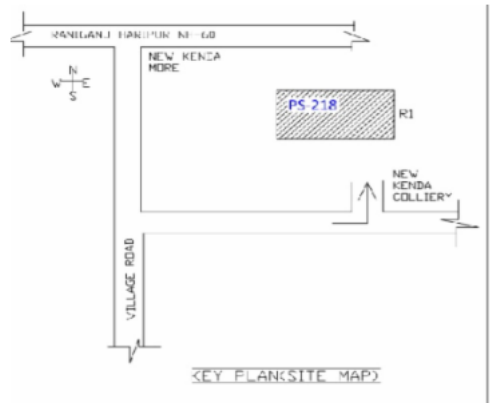

নির্বাচক নিবন্ধন আধিকারিকের স্বাক্ষর

Nazri Naksha

Google Map View

Polling Station Building Front View

Polling Station Front View

Cad View

Key MAP View

1 নাম : রুধা দেবী স্বামীর নাম: রামপ্রীত ভূইয়া বাড়ির নং : n0078 বয়স : 53 লিঙ্গ : মহিলা	WB/38/262/543315	ফটো উপলব্ধ	2 নাম : পুষ্পা দেবী পিতার নাম: সুভাষ হরিজন বাড়ির নং : n0223 বয়স : 33 লিঙ্গ : মহিলা	NAZ1241744	ফটো উপলব্ধ	3 নাম : বুলবুল দেবী স্বামীর নাম: জীতেন্দ্র ধারী বাড়ির নং : n0280 বয়স : 36 লিঙ্গ : মহিলা	NAZ0486381	ফটো উপলব্ধ
4 নাম : সন্তোষ কুমার ভূইয়া পিতার নাম: রামপ্রীত ভূইয়া বাড়ির নং : n0078 বয়স : 29 লিঙ্গ : পুরুষ	NAZ1417013	ফটো উপলব্ধ	5 নাম : সুমিলা দেবী স্বামীর নাম: সুভাষ চামার বাড়ির নং : n0220 বয়স : 56 লিঙ্গ : মহিলা	WB/38/262/552351	ফটো উপলব্ধ	6 নাম : আশা আহির মায়ের নাম: শান্তি কোড়া বাড়ির নং : n0066 বয়স : 35 লিঙ্গ : মহিলা	NAZ0720110	ফটো উপলব্ধ
7 নাম : দিলীপ আহির মায়ের নাম: দুরপতি আহির বাড়ির নং : n0011 বয়স : 38 লিঙ্গ : পুরুষ	GDV2827004	ফটো উপলব্ধ	8 নাম : প্রদীপ আহির পিতার নাম: জরন আহির বাড়ির নং : n0011 বয়স : 35 লিঙ্গ : পুরুষ	NAZ0720144	ফটো উপলব্ধ	9 নাম : রাজেশ আহির পিতার নাম: জগন আহির বাড়ির নং : n0011 বয়স : 51 লিঙ্গ : পুরুষ	GDV2316537	ফটো উপলব্ধ
10 নাম : দীপক আহির পিতার নাম: জবান আহির বাড়ির নং : n0011 বয়স : 46 লিঙ্গ : পুরুষ	GDV1272160	ফটো উপলব্ধ	11 নাম : রাকেশ রুইদাস পিতার নাম: আকাল রুইদাস বাড়ির নং : n0011 বয়স : 34 লিঙ্গ : পুরুষ	NAZ1125418	ফটো উপলব্ধ	12 নাম : শেখনাথ রুইদাস পিতার নাম: আকাল রুইদাস বাড়ির নং : n0011 বয়স : 32 লিঙ্গ : পুরুষ	NAZ1125400	ফটো উপলব্ধ
13 নাম : রেখা রুইদাস স্বামীর নাম: অশোক রুইদাস বাড়ির নং : n0011 বয়স : 32 লিঙ্গ : মহিলা	NAZ1125426	ফটো উপলব্ধ	14 নাম : সুয্যনাথ আহির পিতার নাম: হংসরাজ আহির বাড়ির নং : n0023 বয়স : 56 লিঙ্গ : পুরুষ	WB/38/262/549011	ফটো উপলব্ধ	15 নাম : বীরেন্দ্র কুমার মাদব পিতার নাম: সুইনাথ মাদব বাড়ির নং : n0023 বয়স : 33 লিঙ্গ : পুরুষ	NAZ1025394	ফটো উপলব্ধ
16 নাম : জ্যোতি আহির স্বামীর নাম: দিলিপ আহির বাড়ির নং : n0262 বয়স : 33 লিঙ্গ : মহিলা	NAZ1512870	ফটো উপলব্ধ	17 নাম : হীরা আহির স্বামীর নাম: দীপক আহির বাড়ির নং : n0011 বয়স : 30 লিঙ্গ : মহিলা	NAZ1512847	ফটো উপলব্ধ	18 নাম : রীতিকা আহির পিতার নাম: রাজেশ আহির বাড়ির নং : বহুলা বয়স : 22 লিঙ্গ : মহিলা	NAZ1964303	ফটো উপলব্ধ
19 নাম : শঙ্কর ওরাং পিতার নাম: শিবনারায়ন ওরাং বাড়ির নং : n0015 বয়স : 29 লিঙ্গ : পুরুষ	NAZ1417005	ফটো উপলব্ধ	20 নাম : জয়নাথ কুস্তকার পিতার নাম: ভূনেশ্বর কুস্তকার বাড়ির নং : N0015 বয়স : 28 লিঙ্গ : পুরুষ	NAZ1696509	ফটো উপলব্ধ	21 নাম : সুরজ কুমার ওরাং পিতার নাম: শিবনারায়ণ ওরাং বাড়ির নং : এন0015 বয়স : 25 লিঙ্গ : পুরুষ	NAZ1760628	ফটো উপলব্ধ
22 নাম : শিবনারায়ন ওরাং পিতার নাম: সিতু ওরাং বাড়ির নং : n0015 বয়স : 71 লিঙ্গ : পুরুষ	GDV0674473	ফটো উপলব্ধ	23 নাম : সুভা ওরাং স্বামীর নাম: শিবনারায়ন ওরাং বাড়ির নং : n0015 বয়স : 66 লিঙ্গ : মহিলা	GDV0674481	ফটো উপলব্ধ	24 নাম : অজয় ওরাং পিতার নাম: শিবনারায়ন ওরাং বাড়ির নং : n0015 বয়স : 40 লিঙ্গ : পুরুষ	GDV2702389	ফটো উপলব্ধ
25 নাম : লীলা দেবী পিতার নাম: শিবনারায়ণ ওরাং বাড়ির নং : n0015 বয়স : 35 লিঙ্গ : মহিলা	NAZ0852897	ফটো উপলব্ধ	26 নাম : বিজয় ওরাং পিতার নাম: শিবনারায়ণ ওরাং বাড়ির নং : n0015 বয়স : 34 লিঙ্গ : পুরুষ	NAZ0852899	ফটো উপলব্ধ	27 নাম : সুরজ কুস্তকার পিতার নাম: ভূনেশ্বর কুস্তকার বাড়ির নং : N0635 বয়স : 35 লিঙ্গ : পুরুষ	NAZ1697374	ফটো উপলব্ধ
28 নাম : অনিল কুস্তকার পিতার নাম: ভূনেশ্বর কুস্তকার বাড়ির নং : n0027 বয়স : 34 লিঙ্গ : পুরুষ	NAZ1417088	ফটো উপলব্ধ	29 নাম : ভূনেশ্বর কুস্তকার পিতার নাম: মিতন কুস্তকার বাড়ির নং : n0027 বয়স : 65 লিঙ্গ : পুরুষ	WB/38/262/549146	ফটো উপলব্ধ	30 নাম : নেমিয়া দেবী কুস্তকার স্বামীর নাম: ভূনেশ্বর কুস্তকার বাড়ির নং : n0027 বয়স : 50 লিঙ্গ : মহিলা	GDV2986354	ফটো উপলব্ধ