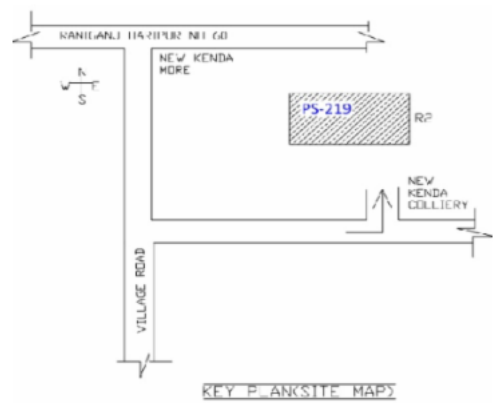

নির্বাচক নিবন্ধন আধিকারিকের স্বাক্ষর

Nazri Naksha

Polling Station Building Front View

Google Map View

Polling Station Front View

Cad View

Key MAP View

বিধানসভা নির্বাচনক্ষেত্রের নং, নাম : 279-জামুরিয়া  
ভাগ নং, নাম : 1-খাস কেন্দা উড়িয়া পাড়া