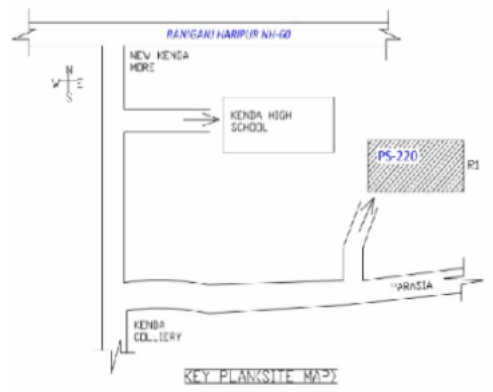

নির্বাচক নিবন্ধন আধিকারিকের স্বাক্ষর

Nazri Naksha

Google Map View

Polling Station Building Front View

Polling Station Front View

Cad View

Key MAP View

1 নাম : মনিকা ব্যানার্জী স্বামীর নাম: দুর্গাদাস ব্যানার্জী বাড়ির নং : n0219 বয়স : 30 লিঙ্গ : মহিলা	NAZ1553551 ফটো উপলব্ধ	2 নাম : সুসমা গোপ স্বামীর নাম: সুরজিৎ গোপ বাড়ির নং : নং 063 বয়স : 25 লিঙ্গ : মহিলা	NAZ1606862 ফটো উপলব্ধ	3 নাম : তাপসী মুখার্জী স্বামীর নাম: অভিজিৎ মুখার্জী বাড়ির নং : n0233 বয়স : 47 লিঙ্গ : মহিলা	NAZ1621093 ফটো উপলব্ধ
4 নাম : সাধনা ব্যানার্জী স্বামীর নাম: অতন ব্যানার্জী বাড়ির নং : n0236 বয়স : 32 লিঙ্গ : মহিলা	NAZ1621101 ফটো উপলব্ধ	5 নাম : শ্রীলেখা গাঙ্গুলী পিতার নাম: মৃত্যুঞ্জয় গাঙ্গুলী বাড়ির নং : n0234 বয়স : 25 লিঙ্গ : মহিলা	NAZ1621127 ফটো উপলব্ধ	6 নাম : অনুরাধা চট্টোপাধ্যায় স্বামীর নাম: শুভম চট্টোপাধ্যায় বাড়ির নং : n0237 বয়স : 27 লিঙ্গ : মহিলা	NAZ1629054 ফটো উপলব্ধ
7 নাম : রিষা মুখার্জী পিতার নাম: বুদ্ধদেব মুখার্জী বাড়ির নং : n0235 বয়স : 25 লিঙ্গ : মহিলা	NAZ1621119 ফটো উপলব্ধ	8 নাম : কৃষ্ণা অধিকারী পিতার নাম: নিখিলেশ অধিকারী বাড়ির নং : এন0006 বয়স : 23 লিঙ্গ : মহিলা	NAZ1761998 ফটো উপলব্ধ	9 নাম : গোপাল অধিকারী পিতার নাম: অশোক অধিকারী বাড়ির নং : এন0010 বয়স : 24 লিঙ্গ : পুরুষ	NAZ1761709 ফটো উপলব্ধ
10 নাম : পরমা অধিকারী স্বামীর নাম: প্রভাত কুমার অধিকারী বাড়ির নং : n0023 বয়স : 65 লিঙ্গ : মহিলা	GDV1552702 ফটো উপলব্ধ	11 নাম : মুন্না অধিকারী পিতার নাম: গুরুদাস অধিকারী বাড়ির নং : এন0003 বয়স : 27 লিঙ্গ : মহিলা	NAZ1601087 ফটো উপলব্ধ	12 নাম : চঞ্চল অধিকারী পিতার নাম: চৈতান চন্দ্র অধিকারী বাড়ির নং : n0004 বয়স : 50 লিঙ্গ : পুরুষ	WB/38/262/555794 ফটো উপলব্ধ
13 নাম : সুচিত্রা অধিকারী স্বামীর নাম: রাসু অধিকারী বাড়ির নং : এন0010 বয়স : 25 লিঙ্গ : মহিলা	NAZ1582998 ফটো উপলব্ধ	14 নাম : ছবি অধিকারী স্বামীর নাম: ধনেশ্বর অধিকারী বাড়ির নং : এন0010 বয়স : 65 লিঙ্গ : মহিলা	NAZ1607043 ফটো উপলব্ধ	15 নাম : উৎপল অধিকারী পিতার নাম: প্রভাত অধিকারী বাড়ির নং : n0023 বয়স : 42 লিঙ্গ : পুরুষ	GDV2707925 ফটো উপলব্ধ
16 নাম : রুমা অধিকারী স্বামীর নাম: চন্দন অধিকারী বাড়ির নং : n0214 বয়স : 29 লিঙ্গ : মহিলা	NAZ1533082 ফটো উপলব্ধ	17 নাম : বিক্রম ব্যানার্জী স্বামীর নাম: বর্ণা ব্যানার্জী বাড়ির নং : 0032 বয়স : 27 লিঙ্গ : পুরুষ	NAZ1500784 ফটো উপলব্ধ	18 নাম : মৌসুমী কর্মকার স্বামীর নাম: গোবিন্দ কর্মকার বাড়ির নং : n0009 বয়স : 35 লিঙ্গ : মহিলা	NAZ1323765 ফটো উপলব্ধ
19 নাম : পিঙ্কি গোপ স্বামীর নাম: সন্দীপ কুমার গোপ বাড়ির নং : 002 বয়স : 23 লিঙ্গ : মহিলা	NAZ1735521 ফটো উপলব্ধ	20 নাম : রিংকী অধিকারী স্বামীর নাম: রাজকুমার অধিকারী বাড়ির নং : নং 0158 বয়স : 22 লিঙ্গ : মহিলা	NAZ1878826 ফটো উপলব্ধ	21 নাম : চায়না অধিকারী স্বামীর নাম: ধনঞ্জয় অধিকারী বাড়ির নং : নং 003 বয়স : 34 লিঙ্গ : মহিলা	NAZ1879055 ফটো উপলব্ধ
22 নাম : কাবেরী অধিকারী পিতার নাম: নিখিলেশ অধিকারী বাড়ির নং : নং140 বয়স : 21 লিঙ্গ : মহিলা	NAZ1921824 ফটো উপলব্ধ	23 নাম : বর্নালী অধিকারী পিতার নাম: কিরীটা অধিকারী বাড়ির নং : নং002 বয়স : 21 লিঙ্গ : মহিলা	NAZ1919521 ফটো উপলব্ধ	24 নাম : পুষ্পা অধিকারী পিতার নাম: চঞ্চল অধিকারী বাড়ির নং : নং004 বয়স : 21 লিঙ্গ : মহিলা	NAZ1918879 ফটো উপলব্ধ
25 নাম : শিল্পী ব্যানার্জী স্বামীর নাম: আনন্দময় ব্যানার্জী বাড়ির নং : এন0003 বয়স : 22 লিঙ্গ : মহিলা	NAZ1915941 ফটো উপলব্ধ	26 নাম : গীতা অধিকারী স্বামীর নাম: নিমাই চন্দ্র অধিকারী বাড়ির নং : n0006 বয়স : 71 লিঙ্গ : মহিলা	WB/38/262/555658 ফটো উপলব্ধ	27 নাম : নিখিলেশ অধিকারী পিতার নাম: নিমাই চন্দ্র অধিকারী বাড়ির নং : n0006 বয়স : 49 লিঙ্গ : পুরুষ	WB/38/262/555620 ফটো উপলব্ধ
28 নাম : সুনিতা অধিকারী স্বামীর নাম: নিখিলেশ অধিকারী বাড়ির নং : n0006 বয়স : 42 লিঙ্গ : মহিলা	GDV2827707 ফটো উপলব্ধ	29 নাম : নিশিতেশ অধিকারী পিতার নাম: নিমাই চন্দ্র অধিকারী বাড়ির নং : n0006 বয়স : 48 লিঙ্গ : পুরুষ	GDV2321263 ফটো উপলব্ধ	30 নাম : চিত্তরঞ্জন অধিকারী পিতার নাম: পুলিন বিহারী অধিকারী বাড়ির নং : n0006 বয়স : 66 লিঙ্গ : পুরুষ	WB/38/262/555048 ফটো উপলব্ধ