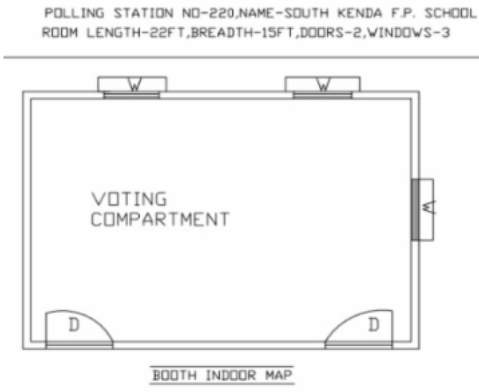

নির্বাচক নিবন্ধন আধিকারিকের স্বাক্ষর

Nazri Naksha

Google Map View

Polling Station Building Front View

Polling Station Front View

Cad View

Key MAP View

1 নাম : মনিকা ব্যানার্জী স্বামীর নাম: দুর্গাদাস ব্যানার্জী বাড়ির নং : n0219 বয়স : 30 লিঙ্গ : মহিলা	NAZ1553551 ফটো উপলব্ধ	2 নাম : সুসমা গোপ স্বামীর নাম: সুরজিৎ গোপ বাড়ির নং : নং 063 বয়স : 25 লিঙ্গ : মহিলা	NAZ1606862 ফটো উপলব্ধ	3 নাম : তাপসী মুখার্জী স্বামীর নাম: অভিজিৎ মুখার্জী বাড়ির নং : n0233 বয়স : 47 লিঙ্গ : মহিলা	NAZ1621093 ফটো উপলব্ধ
4 নাম : সাধনা ব্যানার্জী স্বামীর নাম: অতন ব্যানার্জী বাড়ির নং : n0236 বয়স : 32 লিঙ্গ : মহিলা	NAZ1621101 ফটো উপলব্ধ	5 নাম : শ্রীলেখা গাঙ্গুলী পিতার নাম: মৃত্যুঞ্জয় গাঙ্গুলী বাড়ির নং : n0234 বয়স : 25 লিঙ্গ : মহিলা	NAZ1621127 ফটো উপলব্ধ	6 নাম : অনুরাধা চট্টোপাধ্যায় স্বামীর নাম: শুভম চট্টোপাধ্যায় বাড়ির নং : n0237 বয়স : 27 লিঙ্গ : মহিলা	NAZ1629054 ফটো উপলব্ধ
7 নাম : রিষা মুখার্জী পিতার নাম: বুদ্ধদেব মুখার্জী বাড়ির নং : n0235 বয়স : 25 লিঙ্গ : মহিলা	NAZ1621119 ফটো উপলব্ধ	8 নাম : কৃষ্ণা অধিকারী পিতার নাম: নিখিলেশ অধিকারী বাড়ির নং : এন0006 বয়স : 23 লিঙ্গ : মহিলা	NAZ1761998 ফটো উপলব্ধ	9 নাম : গোপাল অধিকারী পিতার নাম: অশোক অধিকারী বাড়ির নং : এন0010 বয়স : 24 লিঙ্গ : পুরুষ	NAZ1761709 ফটো উপলব্ধ
10 নাম : পরমা অধিকারী স্বামীর নাম: প্রভাত কুমার অধিকারী বাড়ির নং : n0023 বয়স : 65 লিঙ্গ : মহিলা	GDV1552702 ফটো উপলব্ধ	11 নাম : মুন্না অধিকারী পিতার নাম: গুরুদাস অধিকারী বাড়ির নং : এন0003 বয়স : 27 লিঙ্গ : মহিলা	NAZ1601087 ফটো উপলব্ধ	12 নাম : চঞ্চল অধিকারী পিতার নাম: চৈতান চন্দ্র অধিকারী বাড়ির নং : n0004 বয়স : 50 লিঙ্গ : পুরুষ	WB/38/262/555794 ফটো উপলব্ধ
13 নাম : সুচিত্রা অধিকারী স্বামীর নাম: রাসু অধিকারী বাড়ির নং : এন0010 বয়স : 25 লিঙ্গ : মহিলা	NAZ1582998 ফটো উপলব্ধ	14 নাম : ছবি অধিকারী স্বামীর নাম: ধনেশ্বর অধিকারী বাড়ির নং : এন0010 বয়স : 65 লিঙ্গ : মহিলা	NAZ1607043 ফটো উপলব্ধ	15 নাম : উৎপল অধিকারী পিতার নাম: প্রভাত অধিকারী বাড়ির নং : n0023 বয়স : 42 লিঙ্গ : পুরুষ	GDV2707925 ফটো উপলব্ধ
16 নাম : রুমা অধিকারী স্বামীর নাম: চন্দন অধিকারী বাড়ির নং : n0214 বয়স : 29 লিঙ্গ : মহিলা	NAZ1533082 ফটো উপলব্ধ	17 নাম : বিক্রম ব্যানার্জী স্বামীর নাম: বর্ণা ব্যানার্জী বাড়ির নং : 0032 বয়স : 27 লিঙ্গ : পুরুষ	NAZ1500784 ফটো উপলব্ধ	18 নাম : মৌসুমী কর্মকার স্বামীর নাম: গোবিন্দ কর্মকার বাড়ির নং : n0009 বয়স : 35 লিঙ্গ : মহিলা	NAZ1323765 ফটো উপলব্ধ
19 নাম : পিঙ্কি গোপ স্বামীর নাম: সন্দীপ কুমার গোপ বাড়ির নং : 002 বয়স : 23 লিঙ্গ : মহিলা	NAZ1735521 ফটো উপলব্ধ	20 নাম : রিংকী অধিকারী স্বামীর নাম: রাজকুমার অধিকারী বাড়ির নং : নং 0158 বয়স : 22 লিঙ্গ : মহিলা	NAZ1878826 ফটো উপলব্ধ	21 নাম : চায়না অধিকারী স্বামীর নাম: ধনঞ্জয় অধিকারী বাড়ির নং : নং 003 বয়স : 34 লিঙ্গ : মহিলা	NAZ1879055 ফটো উপলব্ধ
22 নাম : কাবেরী অধিকারী পিতার নাম: নিখিলেশ অধিকারী বাড়ির নং : নং140 বয়স : 21 লিঙ্গ : মহিলা	NAZ1921824 ফটো উপলব্ধ	23 নাম : বর্নালী অধিকারী পিতার নাম: কিরীটা অধিকারী বাড়ির নং : নং002 বয়স : 21 লিঙ্গ : মহিলা	NAZ1919521 ফটো উপলব্ধ	24 নাম : পুষ্পা অধিকারী পিতার নাম: চঞ্চল অধিকারী বাড়ির নং : নং004 বয়স : 21 লিঙ্গ : মহিলা	NAZ1918879 ফটো উপলব্ধ
25 নাম : শিল্পী ব্যানার্জী স্বামীর নাম: আনন্দময় ব্যানার্জী বাড়ির নং : এন0003 বয়স : 22 লিঙ্গ : মহিলা	NAZ1915941 ফটো উপলব্ধ	26 নাম : গীতা অধিকারী স্বামীর নাম: নিমাই চন্দ্র অধিকারী বাড়ির নং : n0006 বয়স : 71 লিঙ্গ : মহিলা	WB/38/262/555658 ফটো উপলব্ধ	27 নাম : নিখিলেশ অধিকারী পিতার নাম: নিমাই চন্দ্র অধিকারী বাড়ির নং : n0006 বয়স : 49 লিঙ্গ : পুরুষ	WB/38/262/555620 ফটো উপলব্ধ
28 নাম : সুনিতা অধিকারী স্বামীর নাম: নিখিলেশ অধিকারী বাড়ির নং : n0006 বয়স : 42 লিঙ্গ : মহিলা	GDV2827707 ফটো উপলব্ধ	29 নাম : নিশিতেশ অধিকারী পিতার নাম: নিমাই চন্দ্র অধিকারী বাড়ির নং : n0006 বয়স : 48 লিঙ্গ : পুরুষ	GDV2321263 ফটো উপলব্ধ	30 নাম : চিত্তরঞ্জন অধিকারী পিতার নাম: পুলিন বিহারী অধিকারী বাড়ির নং : n0006 বয়স : 66 লিঙ্গ : পুরুষ	WB/38/262/555048 ফটো উপলব্ধ