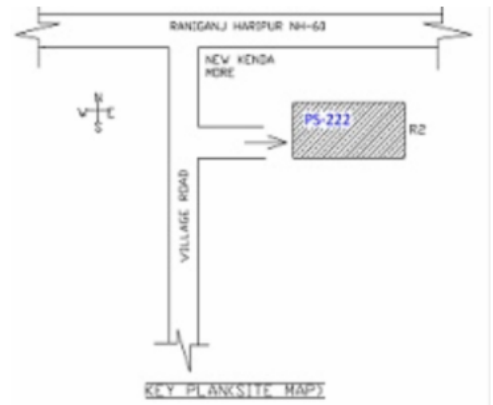

নির্বাচক নিবন্ধন আধিকারিকের স্বাক্ষর

Nazri Naksha

Google Map View

Polling Station Building Front View

Polling Station Front View

Cad View

Key MAP View

1 নাম : সঙ্গীতা দেবী স্বামীর নাম: সরবন কুমার রাম বাড়ির নং : n0137 বয়স : 36 লিঙ্গ : মহিলা	NAZ1126069	ফটো উপলব্ধ	2 নাম : পূজা দেবী স্বামীর নাম: ধীরেন্দ্র রাম বাড়ির নং : n0138 বয়স : 31 লিঙ্গ : মহিলা	NAZ1126077	ফটো উপলব্ধ	3 নাম : বিজয় রাজ ওবা পিতার নাম: জ্যোতি প্রকাশ ওবা বাড়ির নং : n001 বয়স : 25 লিঙ্গ : পুরুষ	NAZ1711886	ফটো উপলব্ধ
4 নাম : জ্যোতি প্রকাশ ওবা পিতার নাম: ব্রহ্মানন্দ ওবা বাড়ির নং : n0001 বয়স : 41 লিঙ্গ : পুরুষ	WB/38/262/558307	ফটো উপলব্ধ	5 নাম : রাজ তুরী পিতার নাম: মহাবির তুরী বাড়ির নং : এন0001 বয়স : 32 লিঙ্গ : পুরুষ	NAZ1764190	ফটো উপলব্ধ	6 নাম : অপদি মাড্ডি স্বামীর নাম: সুনীল মাড্ডি বাড়ির নং : এন0001 বয়স : 26 লিঙ্গ : মহিলা	NAZ1763846	ফটো উপলব্ধ
7 নাম : সাবিত্রী ওবা স্বামীর নাম: ব্রহ্মানন্দ ওবা বাড়ির নং : n0001 বয়স : 63 লিঙ্গ : মহিলা	WB/38/262/558171	ফটো উপলব্ধ	8 নাম : নিতু কুমারী স্বামীর নাম: মিন্টু কুমার রাম বাড়ির নং : এন00 বয়স : 35 লিঙ্গ : মহিলা	NAZ1621549	ফটো উপলব্ধ	9 নাম : সুপ্রিয়া কুমারী পিতার নাম: আনন্দী রাম বাড়ির নং : নং 063 বয়স : 27 লিঙ্গ : মহিলা	NAZ1877174	ফটো উপলব্ধ
10 নাম : প্রিয়া কুমারী পিতার নাম: আনন্দী রাম বাড়ির নং : নং 063 বয়স : 27 লিঙ্গ : মহিলা	NAZ1877182	ফটো উপলব্ধ	11 নাম : অরুণ কোড়া পিতার নাম: সোমা কোড়া বাড়ির নং : নং 0079 বয়স : 25 লিঙ্গ : পুরুষ	NAZ1857465	ফটো উপলব্ধ	12 নাম : ভারতী বাউরী পিতার নাম: রম্ফ কোড়া বাড়ির নং : এন0081 বয়স : 23 লিঙ্গ : মহিলা	NAZ1764026	ফটো উপলব্ধ
13 নাম : অমিত কোড়া পিতার নাম: দিলীপ কোড়া বাড়ির নং : এন0080 বয়স : 26 লিঙ্গ : পুরুষ	NAZ1763788	ফটো উপলব্ধ	14 নাম : নিলীমা কোড়া স্বামীর নাম: স্বপন কোড়া বাড়ির নং : এন0084 বয়স : 23 লিঙ্গ : মহিলা	NAZ1763879	ফটো উপলব্ধ	15 নাম : মরুল কোড়া পিতার নাম: ক্ষেপা কোড়া বাড়ির নং : n0005 বয়স : 55 লিঙ্গ : পুরুষ	WB/38/262/588128	ফটো উপলব্ধ
16 নাম : ইন্দু দেবী স্বামীর নাম: রঞ্জিত ঠাকুর বাড়ির নং : এন0003 বয়স : 26 লিঙ্গ : মহিলা	NAZ1764166	ফটো উপলব্ধ	17 নাম : লক্ষী টুডু স্বামীর নাম: সোমনাথ টুডু বাড়ির নং : এন0090 বয়স : 32 লিঙ্গ : মহিলা	NAZ1764091	ফটো উপলব্ধ	18 নাম : প্রতিমা মর্মু স্বামীর নাম: রবি টুডু বাড়ির নং : n0090 বয়স : 26 লিঙ্গ : মহিলা	NAZ1711852	ফটো উপলব্ধ
19 নাম : রঞ্জিত ঠাকুর পিতার নাম: লক্ষন ঠাকুর বাড়ির নং : n0030 বয়স : 39 লিঙ্গ : পুরুষ	GDV2989945	ফটো উপলব্ধ	20 নাম : বিশাল আলিবার পিতার নাম: কিশোর আলিবার বাড়ির নং : এন0033 বয়স : 23 লিঙ্গ : পুরুষ	NAZ1763697	ফটো উপলব্ধ	21 নাম : মনীষ কুমার ঠাকুর পিতার নাম: প্রদীপ ঠাকুর বাড়ির নং : এন0033 বয়স : 23 লিঙ্গ : পুরুষ	NAZ1763853	ফটো উপলব্ধ
22 নাম : সরস্বতী আলিবার স্বামীর নাম: বিশ্বজিৎ আলিবার বাড়ির নং : এন0033 বয়স : 23 লিঙ্গ : মহিলা	NAZ1763887	ফটো উপলব্ধ	23 নাম : সুমিতা তুরী স্বামীর নাম: রাজ তুরী বাড়ির নং : N0043 বয়স : 26 লিঙ্গ : মহিলা	NAZ1576297	ফটো উপলব্ধ	24 নাম : রীনা তেওয়ারী পিতার নাম: শীব চন্দ্র তেওয়ারী বাড়ির নং : 0054 বয়স : 42 লিঙ্গ : মহিলা	NAZ1124361	ফটো উপলব্ধ
25 নাম : রিতেশ দাস পিতার নাম: বৃধন দাস বাড়ির নং : কেন্দ্রা বয়স : 28 লিঙ্গ : পুরুষ	NAZ1614932	ফটো উপলব্ধ	26 নাম : সোমনাথ দে পিতার নাম: বিশ্বনাথ দে বাড়ির নং : n0148 বয়স : 24 লিঙ্গ : পুরুষ	NAZ1711902	ফটো উপলব্ধ	27 নাম : পঞ্চদেবী স্বামীর নাম: লক্ষণ ভূইয়া বাড়ির নং : N0062 বয়স : 30 লিঙ্গ : মহিলা	NAZ1576412	ফটো উপলব্ধ
28 নাম : রুপা দেবী স্বামীর নাম: শ্রীদেব মন্ডল বাড়ির নং : কেন্দ্রা বয়স : 32 লিঙ্গ : মহিলা	NAZ1590611	ফটো উপলব্ধ	29 নাম : সংগীতা দেবী স্বামীর নাম: সিকেন্দর ভূইয়া বাড়ির নং : N0076 বয়স : 40 লিঙ্গ : মহিলা	NAZ1576370	ফটো উপলব্ধ	30 নাম : জ্যোতি দেবী স্বামীর নাম: উদয় রাম বাড়ির নং : এন0053 বয়স : 25 লিঙ্গ : মহিলা	NAZ1763739	ফটো উপলব্ধ