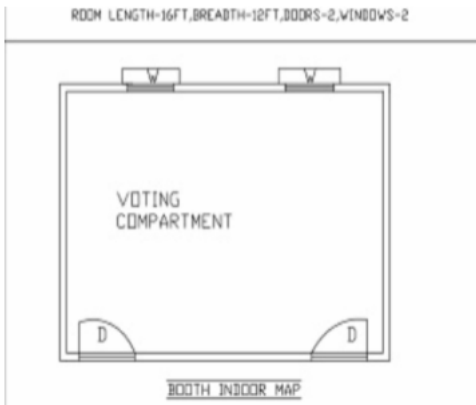

নির্বাচক নিবন্ধন আধিকারিকের স্বাক্ষর

Nazri Naksha

Google Map View

Polling Station Building Front View

Polling Station Front View

Cad View

Key MAP View

1 নাম : সঙ্গীতা দেবী স্বামীর নাম: সরবন কুমার রাম বাড়ির নং : n0137 বয়স : 36 লিঙ্গ : মহিলা	NAZ1126069	ফটো উপলব্ধ	2 নাম : পূজা দেবী স্বামীর নাম: ধীরেন্দ্র রাম বাড়ির নং : n0138 বয়স : 31 লিঙ্গ : মহিলা	NAZ1126077	ফটো উপলব্ধ	3 নাম : বিজয় রাজ ওবা পিতার নাম: জ্যোতি প্রকাশ ওবা বাড়ির নং : n001 বয়স : 25 লিঙ্গ : পুরুষ	NAZ1711886	ফটো উপলব্ধ
4 নাম : জ্যোতি প্রকাশ ওবা পিতার নাম: ব্রহ্মানন্দ ওবা বাড়ির নং : n0001 বয়স : 41 লিঙ্গ : পুরুষ	WB/38/262/558307	ফটো উপলব্ধ	5 নাম : রাজ তুরী পিতার নাম: মহাবির তুরী বাড়ির নং : এন0001 বয়স : 32 লিঙ্গ : পুরুষ	NAZ1764190	ফটো উপলব্ধ	6 নাম : অপদি মাড্ডি স্বামীর নাম: সুনীল মাড্ডি বাড়ির নং : এন0001 বয়স : 26 লিঙ্গ : মহিলা	NAZ1763846	ফটো উপলব্ধ
7 নাম : সাবিত্রী ওবা স্বামীর নাম: ব্রহ্মানন্দ ওবা বাড়ির নং : n0001 বয়স : 63 লিঙ্গ : মহিলা	WB/38/262/558171	ফটো উপলব্ধ	8 নাম : নিতু কুমারী স্বামীর নাম: মিন্টু কুমার রাম বাড়ির নং : এন00 বয়স : 35 লিঙ্গ : মহিলা	NAZ1621549	ফটো উপলব্ধ	9 নাম : সুপ্রিয়া কুমারী পিতার নাম: আনন্দী রাম বাড়ির নং : নং 063 বয়স : 27 লিঙ্গ : মহিলা	NAZ1877174	ফটো উপলব্ধ
10 নাম : প্রিয়া কুমারী পিতার নাম: আনন্দী রাম বাড়ির নং : নং 063 বয়স : 27 লিঙ্গ : মহিলা	NAZ1877182	ফটো উপলব্ধ	11 নাম : অরুণ কোড়া পিতার নাম: সোমা কোড়া বাড়ির নং : নং 0079 বয়স : 25 লিঙ্গ : পুরুষ	NAZ1857465	ফটো উপলব্ধ	12 নাম : ভারতী বাউরী পিতার নাম: রম্ফ কোড়া বাড়ির নং : এন0081 বয়স : 23 লিঙ্গ : মহিলা	NAZ1764026	ফটো উপলব্ধ
13 নাম : অমিত কোড়া পিতার নাম: দিলীপ কোড়া বাড়ির নং : এন0080 বয়স : 26 লিঙ্গ : পুরুষ	NAZ1763788	ফটো উপলব্ধ	14 নাম : নিলীমা কোড়া স্বামীর নাম: স্বপন কোড়া বাড়ির নং : এন0084 বয়স : 23 লিঙ্গ : মহিলা	NAZ1763879	ফটো উপলব্ধ	15 নাম : মরুল কোড়া পিতার নাম: ক্ষেপা কোড়া বাড়ির নং : n0005 বয়স : 55 লিঙ্গ : পুরুষ	WB/38/262/588128	ফটো উপলব্ধ
16 নাম : ইন্দু দেবী স্বামীর নাম: রঞ্জিত ঠাকুর বাড়ির নং : এন0003 বয়স : 26 লিঙ্গ : মহিলা	NAZ1764166	ফটো উপলব্ধ	17 নাম : লক্ষী টুডু স্বামীর নাম: সোমনাথ টুডু বাড়ির নং : এন0090 বয়স : 32 লিঙ্গ : মহিলা	NAZ1764091	ফটো উপলব্ধ	18 নাম : প্রতিমা মর্মু স্বামীর নাম: রবি টুডু বাড়ির নং : n0090 বয়স : 26 লিঙ্গ : মহিলা	NAZ1711852	ফটো উপলব্ধ
19 নাম : রঞ্জিত ঠাকুর পিতার নাম: লক্ষন ঠাকুর বাড়ির নং : n0030 বয়স : 39 লিঙ্গ : পুরুষ	GDV2989945	ফটো উপলব্ধ	20 নাম : বিশাল আলিবার পিতার নাম: কিশোর আলিবার বাড়ির নং : এন0033 বয়স : 23 লিঙ্গ : পুরুষ	NAZ1763697	ফটো উপলব্ধ	21 নাম : মনীষ কুমার ঠাকুর পিতার নাম: প্রদীপ ঠাকুর বাড়ির নং : এন0033 বয়স : 23 লিঙ্গ : পুরুষ	NAZ1763853	ফটো উপলব্ধ
22 নাম : সরস্বতী আলিবার স্বামীর নাম: বিশ্বজিৎ আলিবার বাড়ির নং : এন0033 বয়স : 23 লিঙ্গ : মহিলা	NAZ1763887	ফটো উপলব্ধ	23 নাম : সুমিতা তুরী স্বামীর নাম: রাজ তুরী বাড়ির নং : N0043 বয়স : 26 লিঙ্গ : মহিলা	NAZ1576297	ফটো উপলব্ধ	24 নাম : রীনা তেওয়ারী পিতার নাম: শীব চন্দ্র তেওয়ারী বাড়ির নং : 0054 বয়স : 42 লিঙ্গ : মহিলা	NAZ1124361	ফটো উপলব্ধ
25 নাম : রিতেশ দাস পিতার নাম: বৃধন দাস বাড়ির নং : কেন্দ্রা বয়স : 28 লিঙ্গ : পুরুষ	NAZ1614932	ফটো উপলব্ধ	26 নাম : সোমনাথ দে পিতার নাম: বিশ্বনাথ দে বাড়ির নং : n0148 বয়স : 24 লিঙ্গ : পুরুষ	NAZ1711902	ফটো উপলব্ধ	27 নাম : পঞ্চদেবী স্বামীর নাম: লক্ষণ ভূইয়া বাড়ির নং : N0062 বয়স : 30 লিঙ্গ : মহিলা	NAZ1576412	ফটো উপলব্ধ
28 নাম : রুপা দেবী স্বামীর নাম: শ্রীদেব মন্ডল বাড়ির নং : কেন্দ্রা বয়স : 32 লিঙ্গ : মহিলা	NAZ1590611	ফটো উপলব্ধ	29 নাম : সংগীতা দেবী স্বামীর নাম: সিকেন্দর ভূইয়া বাড়ির নং : N0076 বয়স : 40 লিঙ্গ : মহিলা	NAZ1576370	ফটো উপলব্ধ	30 নাম : জ্যোতি দেবী স্বামীর নাম: উদয় রাম বাড়ির নং : এন0053 বয়স : 25 লিঙ্গ : মহিলা	NAZ1763739	ফটো উপলব্ধ