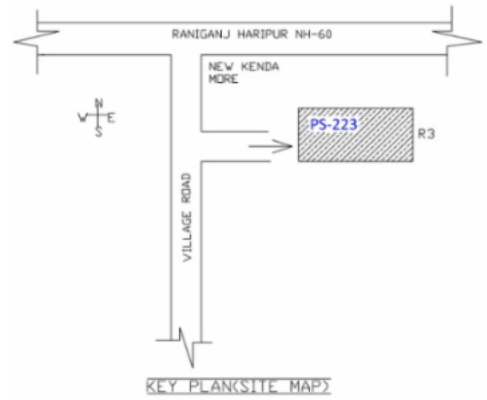

নির্বাচক নিবন্ধন আধিকারিকের স্বাক্ষর

Nazri Naksha

Google Map View

Polling Station Building Front View

Polling Station Front View

Cad View

Key MAP View

বিধানসভা নির্বাচনক্ষেত্রের নং, নাম : 279-জামুরিয়া
ভাগ নং, নাম : 1-ইস্টকেন্দা দিলিপ শর্মার বাড়ির দক্ষিণাংশ থেকে উড়িয়া পাড়া