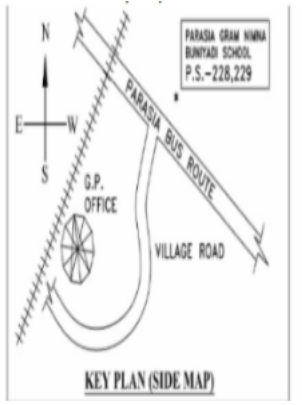

নির্বাচক তালিকা 2026 S25 পশ্চিমবঙ্গ

বিধানসভা নির্বাচনক্ষেত্রের নং, নাম ও সংরক্ষণের স্থিতি : 279 - জামুরিয়া (সাধারণ)		অংশ নং : 230			
বিধানসভা নির্বাচনক্ষেত্রটি যে লোকসভা নির্বাচনক্ষেত্রের / ক্ষেত্রসমূহের অন্তর্ভুক্ত তার নং, নাম ও সংরক্ষণ স্থিতি : 40 - আসানসোল (সাধারণ)					
1. সংশোধনের পূর্ণ বিবরণ					
সংশোধনের বৎসর :	2026	নির্বাচক তালিকার পরিচিতি :			
ভিত্তি তারিখ :	01-01-2026	বিশেষ নিবিড় সংশোধনী ২০২৬-এর চূড়ান্ত ভোটার তালিকা			
সংশোধনের প্রকৃতি :	বিশেষ নিবিড় সংশোধনী 2026				
প্রকাশনার তারিখ :	28-02-2026				
2. অংশ ও নির্বাচনী এলাকার পূর্ণ বিবরণ :					
অংশের ভাগ নং ও নাম :					
1-কেন্দা মাটি ধাওড়া					
2-কেন্দা হাটতলা হাটতলা					
3-কেন্দা বাউরী পাড়া					
4-কেন্দা পুরাতন হাসপাতাল পাড়া					
	প্রধান শহর/গ্রাম	:	কেন্দা		
	ওয়ার্ড	:			
	থানা	:	জামুরিয়া		
	গ্রাম পঞ্চায়েত	:	কেন্দা		
	ব্লক	:	জামুরিয়া		
	মহকুমা	:	আসানসোল সদর		
	জেলা	:	পশ্চিম বর্ধমান		
	পিন	:	713342		
3. ভোট গ্রহন কেন্দ্রের পূর্ণ বিবরণ :					
ভোট গ্রহন কেন্দ্রের নং, নাম :		ভোট গ্রহন কেন্দ্রের শ্রেণী :		গ্রামীণ	
230 - কেন্দা হাই স্কুল নিউ বিল্ডিং		এই অংশে সহায়ক ভোটগ্রহন কেন্দ্রের সংখ্যা		0	
ভোট গ্রহন কেন্দ্রের ঠিকানা :		:			
কেন্দা হাই স্কুল নিউ বিল্ডিং, - রুম-1, কেন্দা					
4. নির্বাচকের সংখ্যা :					
প্রথম ক্রমিক নং	শেষ ক্রমিক নং	মোট সংখ্যা			
		পুরুষ	মহিলা	তৃতীয় লিঙ্গ	মোট
1	934	476	452	0	928

নির্বাচক নিবন্ধন আধিকারিকের স্বাক্ষর

Nazri Naksha

Google Map View

Polling Station Building Front View

Polling Station Front View

Cad View

Key MAP View

বিধানসভা নির্বাচনক্ষেত্রের নং, নাম : 279-জামুরিয়া  
ভাগ নং, নাম : 1-কেন্দা মাটি ধাওড়া