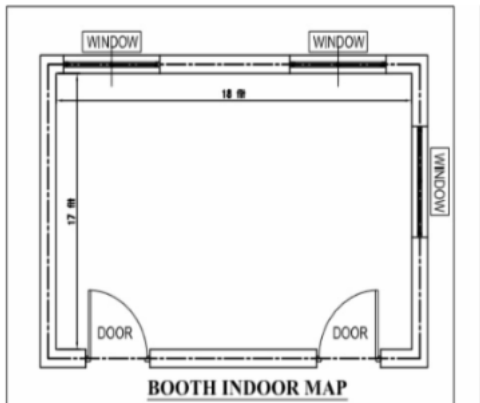

নির্বাচক নিবন্ধন আধিকারিকের স্বাক্ষর

Nazri Naksha

Google Map View

Polling Station Building Front View

Polling Station Front View

Cad View

Key MAP View

বিধানসভা নির্বাচনক্ষেত্রের নং, নাম : 279-জামুরিয়া  
ভাগ নং, নাম : 1-কেন্দা মাটি ধাওড়া