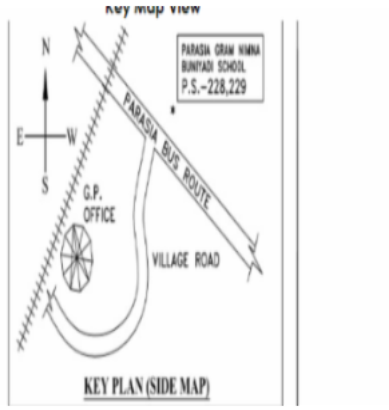

Nazri Naksha