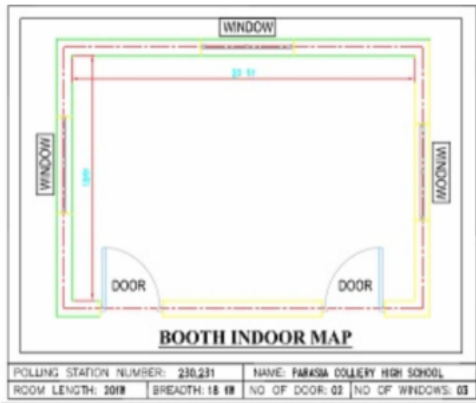

নির্বাচক নিবন্ধন আধিকারিকের স্বাক্ষর

Nazri Naksha

Google Map View

Polling Station Building Front View

Polling Station Front View

Cad View

Key MAP View

1 নাম : সীমা দেবী স্বামীর নাম: ওম প্রকাশ হাজাম বাড়ির নং : n0187 বয়স : 33 লিঙ্গ : মহিলা	NAZ1259738 ফটো উপলব্ধ	2 নাম : সুওয়াতী শর্মা স্বামীর নাম: সীমা দেবী বাড়ির নং : গোরাই পারা বয়স : 21 লিঙ্গ : মহিলা	NAZ2020022 ফটো উপলব্ধ	3 নাম : রোহিত আকুরিয়া পিতার নাম: ভৈরব আকুরিয়া বাড়ির নং : n0244 বয়স : 25 লিঙ্গ : পুরুষ	NAZ1612662 ফটো উপলব্ধ
4 নাম : গৌরব ঘোষ পিতার নাম: মন্ত্রীময় ঘোষ বাড়ির নং : এন97 বয়স : 25 লিঙ্গ : পুরুষ	NAZ1621143 ফটো উপলব্ধ	5 নাম : শ্রেয়সী ঘোষ ব্যানার্জী স্বামীর নাম: গৌরব ঘোষ বাড়ির নং : এন97 বয়স : 24 লিঙ্গ : মহিলা	NAZ1985852 ফটো উপলব্ধ	6 নাম : সৌরভ ঘোষ পিতার নাম: শান্তিময় ঘোষ বাড়ির নং : এন054 বয়স : 26 লিঙ্গ : পুরুষ	NAZ1621150 ফটো উপলব্ধ
7 নাম : সুরজ রজাক পিতার নাম: কৃষ্ণ রজাক বাড়ির নং : নং003 বয়স : 25 লিঙ্গ : পুরুষ	NAZ1621168 ফটো উপলব্ধ	8 নাম : পারোমিতা আঁকুড়িয়া স্বামীর নাম: রোহিত আঁকুড়িয়া বাড়ির নং : এন0026 বয়স : 23 লিঙ্গ : মহিলা	NAZ1860956 ফটো উপলব্ধ	9 নাম : ঝম্পা অস্কুরিয়া স্বামীর নাম: বিশ্বনাথ অস্কুরিয়া বাড়ির নং : 0084 বয়স : 35 লিঙ্গ : মহিলা	NAZ1596733 ফটো উপলব্ধ
10 নাম : শর্মিলা আঁকুড়িয়া স্বামীর নাম: হিরো আঁকুড়িয়া বাড়ির নং : এন00103 বয়স : 46 লিঙ্গ : মহিলা	NAZ1582915 ফটো উপলব্ধ	11 নাম : লক্ষী আঁকুড়িয়া স্বামীর নাম: তারকনাথ আঁকুড়িয়া বাড়ির নং : n0209 বয়স : 35 লিঙ্গ : মহিলা	NAZ1534148 ফটো উপলব্ধ	12 নাম : অর্চনা আঁকুড়িয়া স্বামীর নাম: রাজেশ আঁকুড়িয়া বাড়ির নং : n0002 বয়স : 37 লিঙ্গ : মহিলা	NAZ1029255 ফটো উপলব্ধ
13 নাম : আকাশ আঁকুড়িয়া পিতার নাম: লালু আঁকুড়িয়া বাড়ির নং : n0002 বয়স : 50 লিঙ্গ : পুরুষ	WB/38/262/582089 ফটো উপলব্ধ	14 নাম : সাগরিকা আঁকুড়িয়া স্বামীর নাম: মেঘনাথ আঁকুড়িয়া বাড়ির নং : n0002 বয়স : 61 লিঙ্গ : মহিলা	WB/38/262/582273 ফটো উপলব্ধ	15 নাম : বাপী আঁকুড়িয়া পিতার নাম: মেঘনাথ আঁকুড়িয়া বাড়ির নং : n0002 বয়স : 38 লিঙ্গ : পুরুষ	NAZ0724807 ফটো উপলব্ধ
16 নাম : মধু আঁকুড়িয়া স্বামীর নাম: ভৈরব আঁকুড়িয়া বাড়ির নং : n0003 বয়স : 46 লিঙ্গ : মহিলা	GDV2337244 ফটো উপলব্ধ	17 নাম : বিশ্বনাথ আঁকুড়িয়া পিতার নাম: ভুতনাথ আঁকুড়িয়া বাড়ির নং : n0003 বয়স : 44 লিঙ্গ : পুরুষ	GDV2721850 ফটো উপলব্ধ	18 নাম : তারকনাথ আঁকুড়িয়া পিতার নাম: ভুতনাথ আঁকুড়িয়া বাড়ির নং : n0003 বয়স : 40 লিঙ্গ : পুরুষ	NAZ1029313 ফটো উপলব্ধ
19 নাম : রিজু আঁকুড়িয়া পিতার নাম: ভৈরব আঁকুড়িয়া বাড়ির নং : এন0003 বয়স : 20 লিঙ্গ : পুরুষ	NAZ2022549 ফটো উপলব্ধ	20 নাম : সুস্মিতা অস্কুরিয়া স্বামীর নাম: বাপি অস্কুরিয়া বাড়ির নং : নং002 বয়স : 26 লিঙ্গ : মহিলা	NAZ1767136 ফটো উপলব্ধ	21 নাম : টিনামোনি অস্কুরিয়া স্বামীর নাম: আকাশ অস্কুরিয়া বাড়ির নং : নং002 বয়স : 39 লিঙ্গ : মহিলা	UNU1076009 ফটো উপলব্ধ
22 নাম : দেবদাস অস্কুরিয়া পিতার নাম: হিরো অস্কুরিয়া বাড়ির নং : এন0103 বয়স : 21 লিঙ্গ : পুরুষ	NAZ1960145 ফটো উপলব্ধ	23 নাম : আরাধনা কুমারী স্বামীর নাম: চন্দন বিশ্বকর্মা বাড়ির নং : 0056 বয়স : 26 লিঙ্গ : মহিলা	NAZ1596337 ফটো উপলব্ধ	24 নাম : ঋতু কুমারী পিতার নাম: মনু তাঁতী বাড়ির নং : N51 বয়স : 24 লিঙ্গ : মহিলা	NAZ1690494 ফটো উপলব্ধ
25 নাম : সুরজ বার্নওয়াল পিতার নাম: মনোজ কুমার বার্নওয়াল বাড়ির নং : 0056 বয়স : 25 লিঙ্গ : পুরুষ	NAZ1596097 ফটো উপলব্ধ	26 নাম : রেখা গোপ স্বামীর নাম: বিশ্বনাথ গোপ বাড়ির নং : n0038 বয়স : 55 লিঙ্গ : মহিলা	GDV2998482 ফটো উপলব্ধ	27 নাম : করুণা গোপ পিতার নাম: বিশ্বনাথ গোপ বাড়ির নং : n0038 বয়স : 35 লিঙ্গ : পুরুষ	NAZ0856740 ফটো উপলব্ধ
28 নাম : সত্যম গোপ পিতার নাম: জীবন গোপ বাড়ির নং : n0008 বয়স : 47 লিঙ্গ : পুরুষ	GDV2722049 ফটো উপলব্ধ	29 নাম : প্রতিমা গোপ স্বামীর নাম: সত্যম গোপ বাড়ির নং : n0008 বয়স : 45 লিঙ্গ : মহিলা	GDV2722056 ফটো উপলব্ধ	30 নাম : শ্যামাপদ গোপ পিতার নাম: জীবন গোপ বাড়ির নং : n0008 বয়স : 36 লিঙ্গ : পুরুষ	NAZ0962332 ফটো উপলব্ধ