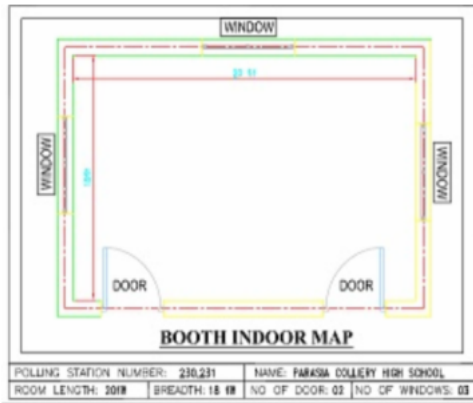

নির্বাচক নিবন্ধন আধিকারিকের স্বাক্ষর

Nazri Naksha

Google Map View

Polling Station Building Front View

Polling Station Front View

Cad View

Key MAP View

বিধানসভা নির্বাচনক্ষেত্রের নং, নাম : 279-জামুরিয়া
ভাগ নং, নাম : 1-পড়াশিয়া গ্রাম পন্ডিত পাড়া