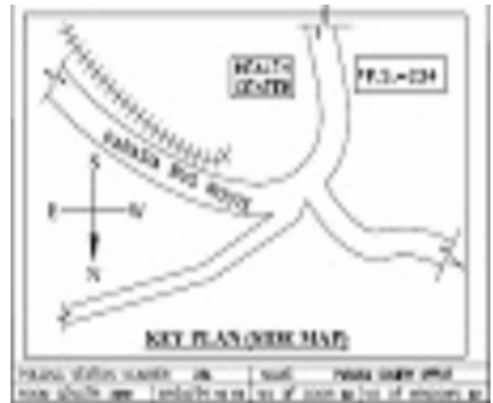

নির্বাচক নিবন্ধন আধিকারিকের স্বাক্ষর

Nazri Naksha

Google Map View

Polling Station Building Front View

Polling Station Front View

Cad View

Key MAP View

বিধানসভা নির্বাচনক্ষেত্রের নং, নাম : 279-জামুরিয়া
ভাগ নং, নাম : 1-পড়াশিয়া গনেশ সেন্টার