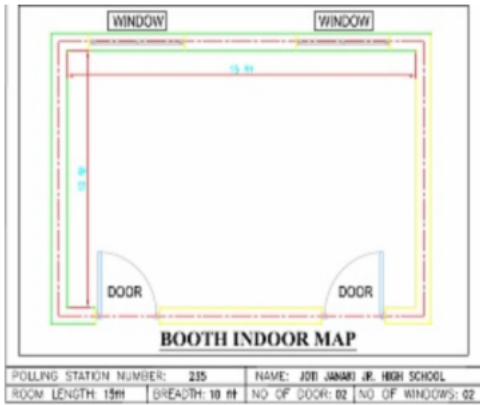

নির্বাচক নিবন্ধন আধিকারিকের স্বাক্ষর

Nazri Naksha

Google Map View

Polling Station Building Front View

Polling Station Front View

Cad View

Key MAP View

বিধানসভা নির্বাচনক্ষেত্রের নং, নাম : 279-জামুরিয়া  
ভাগ নং, নাম : 1-পড়াশিয়া কোলিয়ারী বিলাসপুর সেক্টর