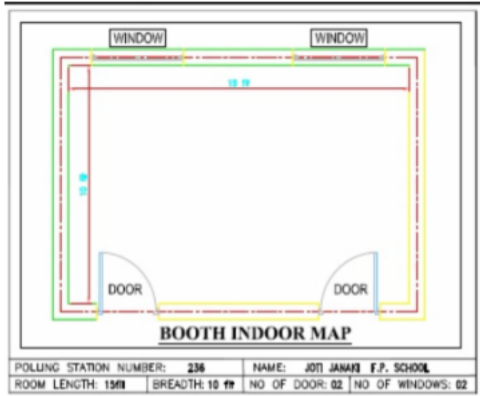

নির্বাচক নিবন্ধন আধিকারিকের স্বাক্ষর

Nazri Naksha

Google Map View

Polling Station Building Front View

Polling Station Front View

Cad View

Key MAP View

1 নাম : মহঃ নওসাদ পিতার নাম: হারু মিঞা বাড়ির নং : n0062 বয়স : 57 লিঙ্গ : পুরুষ	GDV2734077 ফটো উপলব্ধ	2 নাম : মহঃ হাফিজউদ্দিন পিতার নাম: মোহম্মাদ সহীদউদ্দিন বাড়ির নং : n0062 বয়স : 57 লিঙ্গ : পুরুষ	GDV2355311 ফটো উপলব্ধ	3 নাম : ফুল কুমারী দেবী স্বামীর নাম: সন্তোষ কুমার বাড়ির নং : n0015 বয়স : 45 লিঙ্গ : মহিলা	NAZ0858274 ফটো উপলব্ধ
4 নাম : সন্তোষ কুমার পিতার নাম: বদ্রী যাদব বাড়ির নং : n0015 বয়স : 44 লিঙ্গ : পুরুষ	NAZ1423896 ফটো উপলব্ধ	5 নাম : ফিরোজা খাতুন স্বামীর নাম: মহঃ হাফিজউদ্দিন বাড়ির নং : n0062 বয়স : 51 লিঙ্গ : মহিলা	NAZ0858399 ফটো উপলব্ধ	6 নাম : কুণাল কুমার পিতার নাম: সন্তোষ কুমার বাড়ির নং : এন0015 বয়স : 24 লিঙ্গ : পুরুষ	NAZ1811520 ফটো উপলব্ধ
7 নাম : কিষণ কুমার আগরওয়াল পিতার নাম: শংকর আগরওয়াল বাড়ির নং : 01 বয়স : 25 লিঙ্গ : পুরুষ	NAZ1734961 ফটো উপলব্ধ	8 নাম : রাধাকৃষ্ণ আগরওয়াল পিতার নাম: শ্রীরাম আগরওয়াল বাড়ির নং : n0002 বয়স : 71 লিঙ্গ : পুরুষ	WB/38/262/603097 ফটো উপলব্ধ	9 নাম : কৃষ্ণাদেবী আগরওয়াল স্বামীর নাম: রাধাকৃষ্ণ আগরওয়াল বাড়ির নং : n0002 বয়স : 69 লিঙ্গ : মহিলা	WB/38/262/603107 ফটো উপলব্ধ
10 নাম : পিন্টু আগরওয়াল পিতার নাম: রাধাকৃষ্ণ আগরওয়াল বাড়ির নং : n0002 বয়স : 33 লিঙ্গ : পুরুষ	NAZ1130863 ফটো উপলব্ধ	11 নাম : শঙ্করলাল আগরওয়াল পিতার নাম: শ্রীরাম আগরওয়াল বাড়ির নং : n0002 বয়স : 66 লিঙ্গ : পুরুষ	WB/38/262/603076 ফটো উপলব্ধ	12 নাম : চমন আগরওয়াল পিতার নাম: শ্রীরাম আগরওয়াল বাড়ির নং : n0002 বয়স : 58 লিঙ্গ : পুরুষ	WB/38/262/603157 ফটো উপলব্ধ
13 নাম : সীমা আগরওয়াল স্বামীর নাম: চমন আগরওয়াল বাড়ির নং : n0002 বয়স : 55 লিঙ্গ : মহিলা	WB/38/262/603113 ফটো উপলব্ধ	14 নাম : মোহম্মাদ আলমুল আনসারি পিতার নাম: মোহম্মাদ নৌসাদ আনসারি বাড়ির নং : এন7899 বয়স : 25 লিঙ্গ : পুরুষ	NAZ1735281 ফটো উপলব্ধ	15 নাম : মীনহাজ আনসারী পিতার নাম: আলিমুদ্দিন আনসারী বাড়ির নং : n0067 বয়স : 26 লিঙ্গ : পুরুষ	NAZ1423888 ফটো উপলব্ধ
16 নাম : আলিমউদ্দিন আনসারী পিতার নাম: ছোটা ইসুফ মিঞা বাড়ির নং : n0067 বয়স : 54 লিঙ্গ : পুরুষ	WB/38/262/603037 ফটো উপলব্ধ	17 নাম : সহীদুন নিশা স্বামীর নাম: আলিমউদ্দিন আনঃ বাড়ির নং : n0067 বয়স : 53 লিঙ্গ : মহিলা	GDV1182948 ফটো উপলব্ধ	18 নাম : লক্ষ্মী কুমারী মায়ের নাম: প্রমিলা দেবী বাড়ির নং : এন05 বয়স : 22 লিঙ্গ : মহিলা	NAZ1950781 ফটো উপলব্ধ
19 নাম : রেখা কুমারী সৌ মায়ের নাম: কৃষ্ণ কুমারী সৌ বাড়ির নং : এন7898 বয়স : 25 লিঙ্গ : মহিলা	NAZ1735299 ফটো উপলব্ধ	20 নাম : মমতা কুমারী পিতার নাম: যমুনা ভূইআ বাড়ির নং : এন7898 বয়স : 24 লিঙ্গ : মহিলা	NAZ1735315 ফটো উপলব্ধ	21 নাম : কিং কং কুমের পিতার নাম: রাম বাহাদুর বাড়ির নং : এন456 বয়স : 28 লিঙ্গ : পুরুষ	NAZ1735265 ফটো উপলব্ধ
22 নাম : বলাই কালি পিতার নাম: গোবর্ধন কালি বাড়ির নং : n0059 বয়স : 73 লিঙ্গ : পুরুষ	WB/38/262/603074 ফটো উপলব্ধ	23 নাম : রোহিত কিস্কু পিতার নাম: কিশোরী কিস্কু বাড়ির নং : এন069 বয়স : 25 লিঙ্গ : পুরুষ	NAZ1629377 ফটো উপলব্ধ	24 নাম : লালু কোল পিতার নাম: পেরু কোল বাড়ির নং : n0078 বয়স : 28 লিঙ্গ : পুরুষ	NAZ1423854 ফটো উপলব্ধ
25 নাম : পেরু কোল পিতার নাম: গনপত কোল বাড়ির নং : n0078 বয়স : 53 লিঙ্গ : পুরুষ	NAZ0858456 ফটো উপলব্ধ	26 নাম : বলিয়া দেবী স্বামীর নাম: পেরু কোল বাড়ির নং : n0078 বয়স : 52 লিঙ্গ : মহিলা	NAZ1130822 ফটো উপলব্ধ	27 নাম : পাতিয়া কোল পিতার নাম: ভতন কোল বাড়ির নং : n0020 বয়স : 58 লিঙ্গ : পুরুষ	NAZ2020311 ফটো উপলব্ধ
28 নাম : জানকী কোল পিতার নাম: ভতন কোল বাড়ির নং : n0020 বয়স : 44 লিঙ্গ : পুরুষ	GDV2355477 ফটো উপলব্ধ	29 নাম : গীতা কোল স্বামীর নাম: জানকী কোল বাড়ির নং : n0020 বয়স : 36 লিঙ্গ : মহিলা	NAZ0964957 ফটো উপলব্ধ	30 নাম : প্রমিলা কোল স্বামীর নাম: অবিনাশ কোল বাড়ির নং : n0020 বয়স : 30 লিঙ্গ : মহিলা	NAZ1423870 ফটো উপলব্ধ