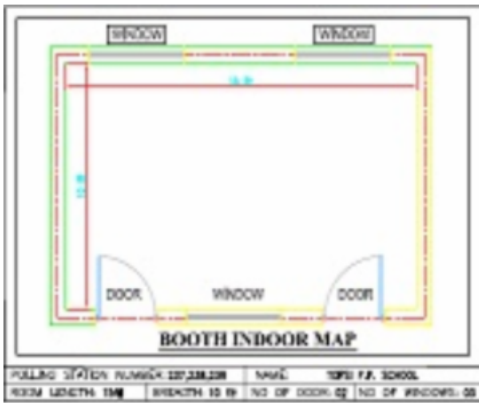

নির্বাচক নিবন্ধন আধিকারিকের স্বাক্ষর

Nazri Naksha

Google Map View

Polling Station Building Front View

Polling Station Front View

Cad View

Key MAP View

বিধানসভা নির্বাচনক্ষেত্রের নং, নাম : 279-জামুরিয়া  
ভাগ নং, নাম : 1-বেলবাদ কোয়ার্টার্স