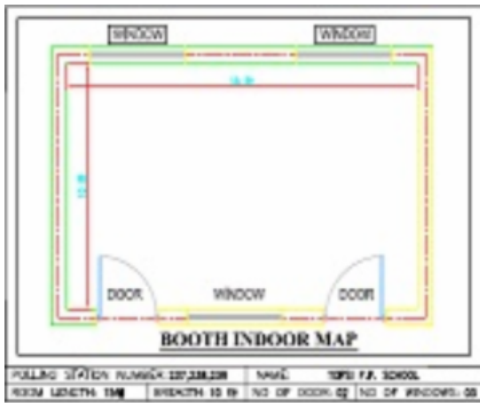

নির্বাচক নিবন্ধন আধিকারিকের স্বাক্ষর

Nazri Naksha

Google Map View

Polling Station Building Front View

Polling Station Front View

Cad View

Key MAP View

1 নাম : আদরী মেবান স্বামীর নাম : শক্তি মেবান বাড়ির নং : n0190 বয়স : 44 লিঙ্গ : মহিলা	NAZ1131705 ফটো উপলব্ধ	2 নাম : অবনম পরভীন স্বামীর নাম : সাজাদ মিঞা বাড়ির নং : n0247 বয়স : 46 লিঙ্গ : মহিলা	NAZ1536796 ফটো উপলব্ধ	3 নাম : সোমা বাউরি স্বামীর নাম : বাপি বাউরি বাড়ির নং : এন0126 বয়স : 27 লিঙ্গ : মহিলা	NAZ1621945 ফটো উপলব্ধ
4 নাম : প্রিয়ঙ্কা বাউরি স্বামীর নাম : বাবু বাউরি বাড়ির নং : নং0023 বয়স : 31 লিঙ্গ : মহিলা	NAZ1622000 ফটো উপলব্ধ	5 নাম : হিরালাল ভূইআ পিতার নাম : মহেন্দ্র ভূইআ বাড়ির নং : নং126 বয়স : 22 লিঙ্গ : পুরুষ	NAZ1891282 ফটো উপলব্ধ	6 নাম : অঞ্জনা কুমারী স্বামীর নাম : রাহুল গোপ বাড়ির নং : 99-সি বয়স : 28 লিঙ্গ : মহিলা	NAZ1629286 ফটো উপলব্ধ
7 নাম : সীমা কিস্কু স্বামীর নাম : দারোগা কিস্কু বাড়ির নং : n0233 বয়স : 35 লিঙ্গ : মহিলা	NAZ1536655 ফটো উপলব্ধ	8 নাম : কুসুম কেওড়া স্বামীর নাম : সন্তাম কেওড়া বাড়ির নং : এন0113 বয়স : 27 লিঙ্গ : মহিলা	NAZ1792167 ফটো উপলব্ধ	9 নাম : দীপা কেওড়া স্বামীর নাম : ছোটন কেওড়া বাড়ির নং : n0240 বয়স : 30 লিঙ্গ : মহিলা	NAZ1536721 ফটো উপলব্ধ
10 নাম : অঞ্জনা কেশরী পিতার নাম : প্রকাশ প্রসাদ কেশরী বাড়ির নং : এন0130 বয়স : 27 লিঙ্গ : মহিলা	NAZ1792506 ফটো উপলব্ধ	11 নাম : অনন্ত কেশরী পিতার নাম : প্রকাশ প্রসাদ কেশরী বাড়ির নং : না বয়স : 29 লিঙ্গ : পুরুষ	NAZ1792308 ফটো উপলব্ধ	12 নাম : মহিমা কৈরী স্বামীর নাম : গোবিন্দ কৈরী বাড়ির নং : নং046 বয়স : 23 লিঙ্গ : মহিলা	NAZ1933548 ফটো উপলব্ধ
13 নাম : মুকুল কৈরী পিতার নাম : শ্যামপদ কৈরী বাড়ির নং : এন0046 বয়স : 24 লিঙ্গ : পুরুষ	NAZ1860618 ফটো উপলব্ধ	14 নাম : অবিনাশ কোড়া পিতার নাম : ল্যাব কোড়া বাড়ির নং : এন0132 বয়স : 25 লিঙ্গ : পুরুষ	NAZ1792134 ফটো উপলব্ধ	15 নাম : জয়চন্দ কোড়া পিতার নাম : অনিল কোড়া বাড়ির নং : N196 বয়স : 24 লিঙ্গ : পুরুষ	NAZ1696046 ফটো উপলব্ধ
16 নাম : অমর গোপ পিতার নাম : শঙ্কর গোপ বাড়ির নং : n0029 বয়স : 63 লিঙ্গ : পুরুষ	WB/38/262/609181 ফটো উপলব্ধ	17 নাম : মুনমুন গোপ স্বামীর নাম : বৈদ্যনাথ গোপ বাড়ির নং : n0236 বয়স : 37 লিঙ্গ : মহিলা	NAZ1536689 ফটো উপলব্ধ	18 নাম : রবিলোচন গোপ পিতার নাম : গেনু গোপ বাড়ির নং : n0014 বয়স : 78 লিঙ্গ : পুরুষ	GDV0740985 ফটো উপলব্ধ
19 নাম : শোভা গোপ স্বামীর নাম : রবিলোচন গোপ বাড়ির নং : n0014 বয়স : 75 লিঙ্গ : মহিলা	GDV2740181 ফটো উপলব্ধ	20 নাম : লপন সহিস পিতার নাম : রঘু সহিস বাড়ির নং : n0014 বয়স : 65 লিঙ্গ : পুরুষ	WB/38/262/609097 ফটো উপলব্ধ	21 নাম : ভারতী সহিস স্বামীর নাম : সুবল সহিস বাড়ির নং : n0014 বয়স : 40 লিঙ্গ : মহিলা	GDV2742252 ফটো উপলব্ধ
22 নাম : বীরবল সহিস পিতার নাম : লপন সহিস বাড়ির নং : n0014 বয়স : 40 লিঙ্গ : পুরুষ	GDV2742260 ফটো উপলব্ধ	23 নাম : বিধান গোপ পিতার নাম : রবি গোপ বাড়ির নং : n0014 বয়স : 29 লিঙ্গ : পুরুষ	NAZ1328517 ফটো উপলব্ধ	24 নাম : শঙ্কর হরিজন পিতার নাম : সিবনাথ হরিজন বাড়ির নং : 0014 বয়স : 42 লিঙ্গ : পুরুষ	NAZ1587203 ফটো উপলব্ধ
25 নাম : সাধি গোপ স্বামীর নাম : বিধান গোপ বাড়ির নং : জেড জোনাকী বয়স : 22 লিঙ্গ : মহিলা	NAZ1997543 ফটো উপলব্ধ	26 নাম : মৃত্যুঞ্জয় গোপ পিতার নাম : প্রদীপ গোপ বাড়ির নং : এন0138 বয়স : 24 লিঙ্গ : পুরুষ	NAZ1792001 ফটো উপলব্ধ	27 নাম : পায়েল গোপ স্বামীর নাম : বিভাস গোপ বাড়ির নং : নং0056 বয়স : 21 লিঙ্গ : মহিলা	NAZ1915602 ফটো উপলব্ধ
28 নাম : বিজয় গোপ পিতার নাম : অনিরুদ্ধ কুমার গোপ বাড়ির নং : নং33 বয়স : 27 লিঙ্গ : পুরুষ	NAZ1937556 ফটো উপলব্ধ	29 নাম : অনুমতী ঘোষ স্বামীর নাম : জয়ন্ত ঘোষ বাড়ির নং : এন0009 বয়স : 23 লিঙ্গ : মহিলা	NAZ1791979 ফটো উপলব্ধ	30 নাম : সন্দীতা ঘোষ স্বামীর নাম : অক্ষয় ঘোষ বাড়ির নং : এন0007 বয়স : 29 লিঙ্গ : মহিলা	NAZ1791854 ফটো উপলব্ধ