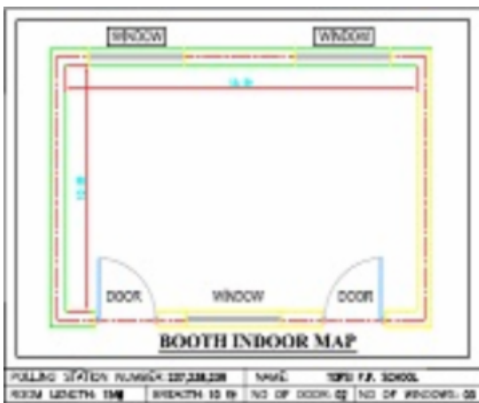

নির্বাচক নিবন্ধন আধিকারিকের স্বাক্ষর

Nazri Naksha

Google Map View

Polling Station Building Front View

Polling Station Front View

Cad View

Key MAP View

1 নাম : আকাশ কুমার পিতার নাম: জিতেন্দ্র পণ্ডিত বাড়ির নং : এন05 বয়স : 25 লিঙ্গ : পুরুষ	NAZ1792969 ফটো উপলব্ধ	2 নাম : অঞ্জু কুমারী পিতার নাম: জিতেন্দ্র পণ্ডিত বাড়ির নং : এন05 বয়স : 25 লিঙ্গ : মহিলা	NAZ1793173 ফটো উপলব্ধ	3 নাম : তাপসী গঙ্গোপাধ্যায় স্বামীর নাম: পিনাকীচরণ গঙ্গোপাধ্যায় বাড়ির নং : n0042 বয়স : 66 লিঙ্গ : মহিলা	GDV1144104 ফটো উপলব্ধ
4 নাম : মনোমোয় গাঙ্গুলি পিতার নাম: পিনাকী চরন গাঙ্গুলী বাড়ির নং : n0043 বয়স : 42 লিঙ্গ : পুরুষ	GDV2368561 ফটো উপলব্ধ	5 নাম : শর্মিলা গাঙ্গুলী স্বামীর নাম: মনোময় গাঙ্গুলী বাড়ির নং : n0192 বয়স : 32 লিঙ্গ : মহিলা	YEX1396688 ফটো উপলব্ধ	6 নাম : তন্ময় গাঙ্গুলী পিতার নাম: পিনাকী চরন গাঙ্গুলী বাড়ির নং : n0044 বয়স : 44 লিঙ্গ : পুরুষ	GDV2367076 ফটো উপলব্ধ
7 নাম : সোমা গাঙ্গুলী স্বামীর নাম: তন্ময় গাঙ্গুলী বাড়ির নং : n0044 বয়স : 36 লিঙ্গ : মহিলা	NAZ1031772 ফটো উপলব্ধ	8 নাম : অজিত গোপ পিতার নাম: শ্রীধর গোপ বাড়ির নং : n0015 বয়স : 66 লিঙ্গ : পুরুষ	WB/38/262/612519 ফটো উপলব্ধ	9 নাম : নমিতা গোপ স্বামীর নাম: অজিত গোপ বাড়ির নং : n0015 বয়স : 59 লিঙ্গ : মহিলা	WB/38/262/612450 ফটো উপলব্ধ
10 নাম : সোমনাথ গোপ পিতার নাম: অজিত গোপ বাড়ির নং : n0015 বয়স : 47 লিঙ্গ : পুরুষ	GDV2365518 ফটো উপলব্ধ	11 নাম : বনানী গোপ স্বামীর নাম: সোমনাথ গোপ বাড়ির নং : n0015 বয়স : 44 লিঙ্গ : মহিলা	NAZ0631895 ফটো উপলব্ধ	12 নাম : মেঘনাথ গোপ পিতার নাম: অজিত গোপ বাড়ির নং : n0015 বয়স : 42 লিঙ্গ : পুরুষ	GDV2365526 ফটো উপলব্ধ
13 নাম : শেখনাথ গোপ পিতার নাম: অজিত গোপ বাড়ির নং : n0015 বয়স : 39 লিঙ্গ : পুরুষ	GDV2832756 ফটো উপলব্ধ	14 নাম : অর্চনা গোপ স্বামীর নাম: শেখনাথ গোপ বাড়ির নং : n0015 বয়স : 30 লিঙ্গ : মহিলা	NAZ1425099 ফটো উপলব্ধ	15 নাম : হেরম্বকুমার ঘোষ পিতার নাম: লক্ষ্মীনারায়ন ঘোষ বাড়ির নং : n0009 বয়স : 61 লিঙ্গ : পুরুষ	WB/38/262/612487 ফটো উপলব্ধ
16 নাম : মমতা ঘোষ স্বামীর নাম: হেরম্বকুমার ঘোষ বাড়ির নং : n0009 বয়স : 52 লিঙ্গ : মহিলা	WB/38/262/612446 ফটো উপলব্ধ	17 নাম : পার্থ ঘোষ পিতার নাম: হেরম্ব কুমার ঘোষ বাড়ির নং : n0009 বয়স : 35 লিঙ্গ : পুরুষ	NAZ0728501 ফটো উপলব্ধ	18 নাম : সোমা ঘোষ স্বামীর নাম: রতন ঘোষ বাড়ির নং : নং 0005 বয়স : 41 লিঙ্গ : মহিলা	NAZ1878818 ফটো উপলব্ধ
19 নাম : রতন ঘোষ পিতার নাম: পঞ্চানন ঘোষ বাড়ির নং : নং 0003 বয়স : 40 লিঙ্গ : পুরুষ	NAZ1878941 ফটো উপলব্ধ	20 নাম : সনিয়া চক্রবর্তী পিতার নাম: সুমন চক্রবর্তী বাড়ির নং : নং 0162 বয়স : 22 লিঙ্গ : মহিলা	NAZ1878313 ফটো উপলব্ধ	21 নাম : অর্পিতা চ্যাটার্জী স্বামীর নাম: কৌশিক চ্যাটার্জী বাড়ির নং : n0017 বয়স : 31 লিঙ্গ : মহিলা	NAZ1425081 ফটো উপলব্ধ
22 নাম : কৌশিক চ্যাটার্জী পিতার নাম: নিত্যানন্দ চ্যাটার্জী বাড়ির নং : n0017 বয়স : 45 লিঙ্গ : পুরুষ	GDV1141654 ফটো উপলব্ধ	23 নাম : ছায়া চট্টোপাধ্যায় স্বামীর নাম: বাবুলাল চট্টোপাধ্যায় বাড়ির নং : n0021 বয়স : 66 লিঙ্গ : মহিলা	WB/38/262/612607 ফটো উপলব্ধ	24 নাম : বিশুজিৎ চট্টোপাধ্যায় পিতার নাম: বাবুলাল চট্টোপাধ্যায় বাড়ির নং : n0021 বয়স : 51 লিঙ্গ : পুরুষ	WB/38/262/612466 ফটো উপলব্ধ
25 নাম : লাভলী চট্টোপাধ্যায় স্বামীর নাম: বিশুজিৎ চট্টোপাধ্যায় বাড়ির নং : n0021 বয়স : 40 লিঙ্গ : মহিলা	NAZ0859660 ফটো উপলব্ধ	26 নাম : সুশান্ত চ্যাটার্জী পিতার নাম: বিভাকর চ্যাটার্জী বাড়ির নং : n0032 বয়স : 51 লিঙ্গ : পুরুষ	WB/38/262/612372 ফটো উপলব্ধ	27 নাম : বাসবী চ্যাটার্জী স্বামীর নাম: সুশান্ত চ্যাটার্জী বাড়ির নং : n0032 বয়স : 39 লিঙ্গ : মহিলা	GDV3059177 ফটো উপলব্ধ
28 নাম : তরুন চ্যাটার্জী পিতার নাম: মোতিন্দ্রনাথ চ্যাটার্জী বাড়ির নং : n0016 বয়স : 61 লিঙ্গ : পুরুষ	WB/38/262/612339 ফটো উপলব্ধ	29 নাম : মমতা চ্যাটার্জী স্বামীর নাম: তরুন চ্যাটার্জী বাড়ির নং : n0016 বয়স : 56 লিঙ্গ : মহিলা	WB/38/262/612436 ফটো উপলব্ধ	30 নাম : চিরঞ্জিৎ চ্যাটার্জী পিতার নাম: তরুন কুমার চ্যাটার্জী বাড়ির নং : n0016 বয়স : 34 লিঙ্গ : পুরুষ	NAZ0966002 ফটো উপলব্ধ