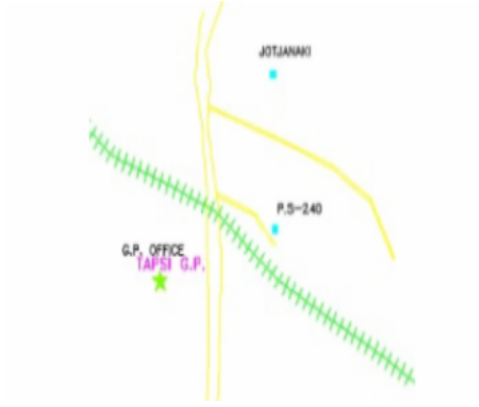

নির্বাচক নিবন্ধন আধিকারিকের স্বাক্ষর

Nazri Naksha

Google Map View

Polling Station Building Front View

Polling Station Front View

Cad View

Key MAP View

1 নাম : কুমার অরিশেক পিতার নাম: অজিত কুমার মজুমদার বাড়ির নং : বাঁ/33 বয়স : 35 লিঙ্গ : পুরুষ	LTY2724045 ফটো উপলব্ধ	2 নাম : পীযুষ গাঙ্গুলী পিতার নাম: জীবন গাঙ্গুলী বাড়ির নং : n0145 বয়স : 27 লিঙ্গ : পুরুষ	NAZ1537273 ফটো উপলব্ধ	3 নাম : সোমা গাঙ্গুলী স্বামীর নাম: জীবন গাঙ্গুলী বাড়ির নং : n0152 বয়স : 45 লিঙ্গ : মহিলা	GDV2747178 ফটো উপলব্ধ
4 নাম : জীবন গাঙ্গুলী পিতার নাম: শক্তিপদ গাঙ্গুলী বাড়ির নং : n0153 বয়স : 50 লিঙ্গ : পুরুষ	GDV2747186 ফটো উপলব্ধ	5 নাম : বেনজনা গোপ স্বামীর নাম: বলাই গোপ বাড়ির নং : 052 বয়স : 34 লিঙ্গ : মহিলা	NAZ1503812 ফটো উপলব্ধ	6 নাম : কৈশিক গোপ পিতার নাম: কাঞ্চন গোপ বাড়ির নং : n0148 বয়স : 26 লিঙ্গ : পুরুষ	NAZ1537307 ফটো উপলব্ধ
7 নাম : সুনিতা গোপ স্বামীর নাম: দিলীপ গোপ বাড়ির নং : n0151 বয়স : 39 লিঙ্গ : মহিলা	NAZ1537331 ফটো উপলব্ধ	8 নাম : যমুনা গোপ স্বামীর নাম: পুলক গোপ বাড়ির নং : n0011 বয়স : 60 লিঙ্গ : মহিলা	WB/38/262/615347 ফটো উপলব্ধ	9 নাম : অচিত্ত গোপ পিতার নাম: পুলক গোপ বাড়ির নং : n0011 বয়স : 37 লিঙ্গ : পুরুষ	NAZ0636555 ফটো উপলব্ধ
10 নাম : অভিজিত গোপ পিতার নাম: পুলক গোপ বাড়ির নং : n0011 বয়স : 33 লিঙ্গ : পুরুষ	NAZ0966705 ফটো উপলব্ধ	11 নাম : পারুল গোপ স্বামীর নাম: ফটিক গোপ বাড়ির নং : n0050 বয়স : 60 লিঙ্গ : মহিলা	GDV0749044 ফটো উপলব্ধ	12 নাম : অমর গোপ পিতার নাম: শ্রীধর গোপ বাড়ির নং : n0050 বয়স : 60 লিঙ্গ : পুরুষ	WB/38/262/615718 ফটো উপলব্ধ
13 নাম : পূর্ণিমা গোপ স্বামীর নাম: অমর গোপ বাড়ির নং : n0050 বয়স : 65 লিঙ্গ : মহিলা	WB/38/262/615509 ফটো উপলব্ধ	14 নাম : রীতা গোপ স্বামীর নাম: কাঞ্চন গোপ বাড়ির নং : n0050 বয়স : 49 লিঙ্গ : মহিলা	GDV1144120 ফটো উপলব্ধ	15 নাম : সঞ্জিত গোপ পিতার নাম: শ্রীধর গোপ বাড়ির নং : n0050 বয়স : 50 লিঙ্গ : পুরুষ	WB/38/262/615497 ফটো উপলব্ধ
16 নাম : সোনালী গোপ স্বামীর নাম: সঞ্জিত গোপ বাড়ির নং : n0050 বয়স : 47 লিঙ্গ : মহিলা	GDV1558253 ফটো উপলব্ধ	17 নাম : সন্তোষ গোপ পিতার নাম: শ্রীধর গোপ বাড়ির নং : n0050 বয়স : 48 লিঙ্গ : পুরুষ	NAZ1968254 ফটো উপলব্ধ	18 নাম : টুম্পা গোপ স্বামীর নাম: রবীন গোপ বাড়ির নং : n0050 বয়স : 41 লিঙ্গ : মহিলা	GDV2743565 ফটো উপলব্ধ
19 নাম : মদন গোপ পিতার নাম: সত্য গোপ বাড়ির নং : n0051 বয়স : 73 লিঙ্গ : পুরুষ	WB/38/262/615485 ফটো উপলব্ধ	20 নাম : রতন গোপ পিতার নাম: মদন গোপ বাড়ির নং : n0051 বয়স : 38 লিঙ্গ : পুরুষ	GDV3059482 ফটো উপলব্ধ	21 নাম : পুষ্প গোপ স্বামীর নাম: বাদল গোপ বাড়ির নং : n0052 বয়স : 81 লিঙ্গ : মহিলা	WB/38/262/615495 ফটো উপলব্ধ
22 নাম : চম্পা গোপ স্বামীর নাম: কানাই গোপ বাড়ির নং : n0052 বয়স : 51 লিঙ্গ : মহিলা	WB/38/262/615268 ফটো উপলব্ধ	23 নাম : প্রকাশ গোপ পিতার নাম: কানাই গোপ বাড়ির নং : n0052 বয়স : 33 লিঙ্গ : পুরুষ	NAZ1032200 ফটো উপলব্ধ	24 নাম : আকাশ গোপ পিতার নাম: কানাই গোপ বাড়ির নং : n0052 বয়স : 32 লিঙ্গ : পুরুষ	NAZ1032218 ফটো উপলব্ধ
25 নাম : বলাই গোপ পিতার নাম: বাদল গোপ বাড়ির নং : n0052 বয়স : 45 লিঙ্গ : পুরুষ	GDV2833168 ফটো উপলব্ধ	26 নাম : নয়ন গোপ পিতার নাম: বাদল গোপ বাড়ির নং : n0052 বয়স : 39 লিঙ্গ : পুরুষ	GDV3059508 ফটো উপলব্ধ	27 নাম : স্বর্ণ গোপ স্বামীর নাম: সাধু গোপ বাড়ির নং : n0053 বয়স : 74 লিঙ্গ : মহিলা	NAZ2019487 ফটো উপলব্ধ
28 নাম : কৈলাস গোপ পিতার নাম: সাধু গোপ বাড়ির নং : n0053 বয়স : 53 লিঙ্গ : পুরুষ	GDV0749192 ফটো উপলব্ধ	29 নাম : মঞ্জু গোপ স্বামীর নাম: কৈলাস গোপ বাড়ির নং : n0053 বয়স : 46 লিঙ্গ : মহিলা	GDV2367084 ফটো উপলব্ধ	30 নাম : ভানুবালা গোপ স্বামীর নাম: অনিল গোপ বাড়ির নং : n0054 বয়স : 81 লিঙ্গ : মহিলা	WB/38/262/615253 ফটো উপলব্ধ