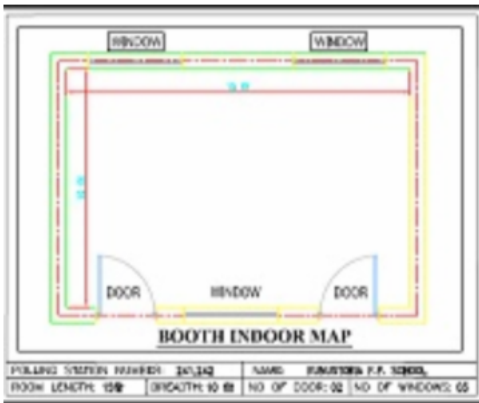

নির্বাচক নিবন্ধন আধিকারিকের স্বাক্ষর

Nazri Naksha

Google Map View

Polling Station Building Front View

Polling Station Front View

Cad View

Key MAP View

বিধানসভা নির্বাচনক্ষেত্রের নং, নাম : 279-জামুরিয়া
ভাগ নং, নাম : 1-জানবাজার মাঝি পাড়া