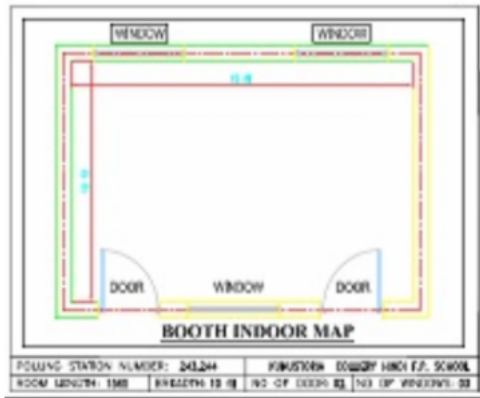

নির্বাচক নিবন্ধন আধিকারিকের স্বাক্ষর

Nazri Naksha

Google Map View

Polling Station Building Front View

Polling Station Front View

Cad View

Key MAP View

বিধানসভা নির্বাচনক্ষেত্রের নং, নাম : 279-জামুরিয়া
ভাগ নং, নাম : 1-কুনসতোড়িয়া কোলিয়ারী তুড়ি পাড়া