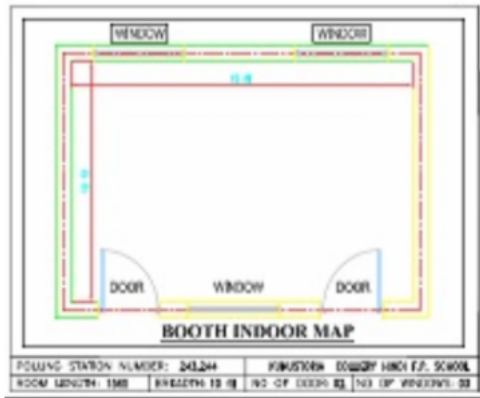

নির্বাচক নিবন্ধন আধিকারিকের স্বাক্ষর

Nazri Naksha

Google Map View

Polling Station Building Front View

Polling Station Front View

Cad View

Key MAP View

বিধানসভা নির্বাচনক্ষেত্রের নং, নাম : 279-জামুরিয়া
ভাগ নং, নাম : 1-কুনসতোড়িয়া স্টেট ব্যাঙ্ক পাড়া