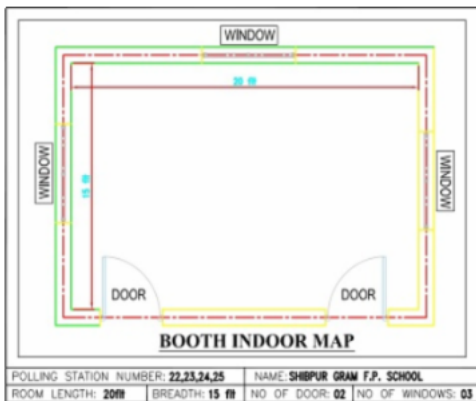

নির্বাচক নিবন্ধন আধিকারিকের স্বাক্ষর

Nazri Naksha

Google Map View

Polling Station Building Front View

Polling Station Front View

Cad View

Key MAP View

1 নাম : নন্দরানী স্বামীর নাম: গোপাল কর্মকার বাড়ির নং : n0001 বয়স : 65 লিঙ্গ : মহিলা	NAZ1894260 ফটো উপলব্ধ	2 নাম : অর্চনা কর্মকার স্বামীর নাম: মঙ্গল কর্মকার বাড়ির নং : n0001 বয়স : 41 লিঙ্গ : মহিলা	NAZ1158260 ফটো উপলব্ধ	3 নাম : মঙ্গল কর্মকার পিতার নাম: গোপাল কর্মকার বাড়ির নং : n0001 বয়স : 49 লিঙ্গ : পুরুষ	GDV0077123 ফটো উপলব্ধ
4 নাম : রঞ্জিত কর্মকার মায়ের নাম: নন্দরানী কর্মকার বাড়ির নং : 51 বয়স : 42 লিঙ্গ : পুরুষ	GDV2389898 ফটো উপলব্ধ	5 নাম : সূতপা কর্মকার স্বামীর নাম: প্রদীপ কর্মকার বাড়ির নং : n0001 বয়স : 48 লিঙ্গ : মহিলা	GDV2444529 ফটো উপলব্ধ	6 নাম : প্রদীপ কর্মকার পিতার নাম: শিবপদ কর্মকার বাড়ির নং : n0001 বয়স : 59 লিঙ্গ : পুরুষ	GDV2444511 ফটো উপলব্ধ
7 নাম : কম্পনা মন্ডল স্বামীর নাম: দিনেশ মন্ডল বাড়ির নং : এন00 বয়স : 22 লিঙ্গ : মহিলা	NAZ1851591 ফটো উপলব্ধ	8 নাম : সুমনা কর্মকার স্বামীর নাম: রঞ্জিত কর্মকার বাড়ির নং : 51 বয়স : 31 লিঙ্গ : মহিলা	ZZE1374388 ফটো উপলব্ধ	9 নাম : সন্দীপ কর্মকার পিতার নাম: প্রদীপ কর্মকার বাড়ির নং : n1284 বয়স : 25 লিঙ্গ : পুরুষ	NAZ1560135 ফটো উপলব্ধ
10 নাম : বন্দনা কর্মকার স্বামীর নাম: গোপাল কর্মকার বাড়ির নং : n0015 বয়স : 84 লিঙ্গ : মহিলা	GDV3069754 ফটো উপলব্ধ	11 নাম : বিশাল কোড়া পিতার নাম: বাদল কোড়া বাড়ির নং : এন000 বয়স : 26 লিঙ্গ : পুরুষ	NAZ1782176 ফটো উপলব্ধ	12 নাম : সর্বিনা খাতুন পিতার নাম: সেখ নজির হোসেন বাড়ির নং : এন000 বয়স : 23 লিঙ্গ : মহিলা	NAZ1782465 ফটো উপলব্ধ
13 নাম : কারিবল খান পিতার নাম: সুহেল খান বাড়ির নং : এন000 বয়স : 25 লিঙ্গ : পুরুষ	NAZ1879766 ফটো উপলব্ধ	14 নাম : সাইফুন খান পিতার নাম: হারুন খান বাড়ির নং : N0054 বয়স : 45 লিঙ্গ : পুরুষ	NAZ1694686 ফটো উপলব্ধ	15 নাম : তামির খান পিতার নাম: কবি খান বাড়ির নং : শিবপুর বয়স : 29 লিঙ্গ : পুরুষ	NAZ1589142 ফটো উপলব্ধ
16 নাম : উর্মিলা গরাই স্বামীর নাম: সম্পদ গরাই বাড়ির নং : না বয়স : 44 লিঙ্গ : মহিলা	GDV1560572 ফটো উপলব্ধ	17 নাম : সম্পদ গরাই পিতার নাম: বাদল গরাই বাড়ির নং : n0004 বয়স : 45 লিঙ্গ : পুরুষ	GDV1560556 ফটো উপলব্ধ	18 নাম : বুলু গরাই স্বামীর নাম: বাদল গরাই বাড়ির নং : n0004 বয়স : 66 লিঙ্গ : মহিলা	WB/38/262/060033 ফটো উপলব্ধ
19 নাম : বাদল গরাই পিতার নাম: শক্তিপদ গরাই বাড়ির নং : n0004 বয়স : 71 লিঙ্গ : পুরুষ	WB/38/262/060176 ফটো উপলব্ধ	20 নাম : শিখা গরাই স্বামীর নাম: বিপদ গরাই বাড়ির নং : n0014 বয়স : 38 লিঙ্গ : মহিলা	NAZ0662882 ফটো উপলব্ধ	21 নাম : বিপদ গরাই পিতার নাম: বাদল গরাই বাড়ির নং : n0014 বয়স : 43 লিঙ্গ : পুরুষ	GDV2856300 ফটো উপলব্ধ
22 নাম : পূর্ণিমা টুডু স্বামীর নাম: সীতারাম টুডু বাড়ির নং : n1271 বয়স : 33 লিঙ্গ : মহিলা	NAZ1602903 ফটো উপলব্ধ	23 নাম : বিধান ধীবর পিতার নাম: সুরেশ ধীবর বাড়ির নং : n0236 বয়স : 26 লিঙ্গ : পুরুষ	NAZ1534593 ফটো উপলব্ধ	24 নাম : বিনোদ ধীবর পিতার নাম: সুরেশ ধীবর বাড়ির নং : এন0006 বয়স : 23 লিঙ্গ : পুরুষ	NAZ1781848 ফটো উপলব্ধ
25 নাম : জ্যোত্স্না ধীবর স্বামীর নাম: সুরেশ ধীবর বাড়ির নং : n0006 বয়স : 41 লিঙ্গ : মহিলা	GDV1565639 ফটো উপলব্ধ	26 নাম : সুরেশ ধীবর পিতার নাম: গোপাল ধীবর বাড়ির নং : n0006 বয়স : 55 লিঙ্গ : পুরুষ	WB/38/262/060244 ফটো উপলব্ধ	27 নাম : পিঙ্কু ধীবর স্বামীর নাম: কানাই ধীবর বাড়ির নং : n0005 বয়স : 45 লিঙ্গ : মহিলা	NAZ0759662 ফটো উপলব্ধ
28 নাম : কানাই ধীবর পিতার নাম: সুনীল ধীবর বাড়ির নং : n0005 বয়স : 48 লিঙ্গ : পুরুষ	GDV1480748 ফটো উপলব্ধ	29 নাম : মীরা ধীবর স্বামীর নাম: সুনীল ধীবর বাড়ির নং : n0005 বয়স : 70 লিঙ্গ : মহিলা	WB/38/262/060317 ফটো উপলব্ধ	30 নাম : সেখ পিন্টু পিতার নাম: সৈয়দ কামাল বাড়ির নং : এন0125 বয়স : 24 লিঙ্গ : পুরুষ	NAZ1877570 ফটো উপলব্ধ