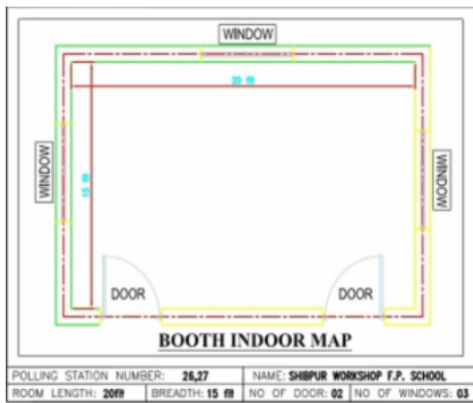

নির্বাচক নিবন্ধন আধিকারিকের স্বাক্ষর

Nazri Naksha

Google Map View

Polling Station Building Front View

Polling Station Front View

Cad View

Key MAP View

1 নাম : সেখ এজার পিতার নাম: ভোলা সেখ বাড়ির নং : n0087 বয়স : 31 লিঙ্গ : পুরুষ	NAZ1159029 ফটো উপলব্ধ	2 নাম : অনুজ কুমার যাদব পিতার নাম: যোগেন্দ্র যাদব বাড়ির নং : n0050 বয়স : 33 লিঙ্গ : পুরুষ	NAZ0981845 ফটো উপলব্ধ	3 নাম : মনোজ কুমার যাদব পিতার নাম: যোগীন্দ্র যাদব বাড়ির নং : n0050 বয়স : 34 লিঙ্গ : পুরুষ	NAZ0760520 ফটো উপলব্ধ
4 নাম : আলকরিয়া দেবী স্বামীর নাম: যোগেন্দ্র যাদব বাড়ির নং : n0050 বয়স : 55 লিঙ্গ : মহিলা	GDV2857290 ফটো উপলব্ধ	5 নাম : সুরেন্দ্র কৌর স্বামীর নাম: কাশ্মীর সিং বাড়ির নং : n0009 বয়স : 69 লিঙ্গ : মহিলা	GDV1490598 ফটো উপলব্ধ	6 নাম : বলজিন্দ্রপাল সিং পিতার নাম: কাশ্মীর সিং বাড়ির নং : n0009 বয়স : 49 লিঙ্গ : পুরুষ	GDV1490358 ফটো উপলব্ধ
7 নাম : কওলজীত কৌর স্বামীর নাম: সরবন কৌর বাড়ির নং : n0009 বয়স : 46 লিঙ্গ : মহিলা	GDV2856433 ফটো উপলব্ধ	8 নাম : রিংকু কৌর স্বামীর নাম: বলজিন্দ্র পাল সিং বাড়ির নং : n0009 বয়স : 42 লিঙ্গ : মহিলা	GDV3022514 ফটো উপলব্ধ	9 নাম : সরস্বতী কর্মকার স্বামীর নাম: গৌতম কর্মকার বাড়ির নং : n0009 বয়স : 37 লিঙ্গ : মহিলা	NAZ0760405 ফটো উপলব্ধ
10 নাম : অবিনাশ কুমার যাদব পিতার নাম: যোগেন্দ্র যাদব বাড়ির নং : n0050 বয়স : 29 লিঙ্গ : পুরুষ	NAZ1350180 ফটো উপলব্ধ	11 নাম : শাহজদী বেগম স্বামীর নাম: কামেশ্বর হুসেন বাড়ির নং : N0065 বয়স : 41 লিঙ্গ : মহিলা	NAZ1696095 ফটো উপলব্ধ	12 নাম : সাগর তুরী পিতার নাম: অর্জুন তুরী বাড়ির নং : N0089 বয়স : 25 লিঙ্গ : পুরুষ	NAZ1695840 ফটো উপলব্ধ
13 নাম : রেহানা পারভিন স্বামীর নাম: মোহাম্মদ কৌসর আনসারি বাড়ির নং : N0046 বয়স : 45 লিঙ্গ : মহিলা	NAZ1695816 ফটো উপলব্ধ	14 নাম : দুর্গা সিং পিতার নাম: সুরেশ সিং বাড়ির নং : N0078 বয়স : 27 লিঙ্গ : মহিলা	NAZ1697812 ফটো উপলব্ধ	15 নাম : বিশ্বনাথ উপাধ্যায় পিতার নাম: মহীভূষণ উপাধ্যায় বাড়ির নং : n0019 বয়স : 61 লিঙ্গ : পুরুষ	GDV1489061 ফটো উপলব্ধ
16 নাম : রেবা উপাধ্যায় স্বামীর নাম: বিশ্বনাথ উপাধ্যায় বাড়ির নং : n0019 বয়স : 58 লিঙ্গ : মহিলা	GDV1489095 ফটো উপলব্ধ	17 নাম : প্রীতি উপাধ্যায় পিতার নাম: বিশ্বনাথ উপাধ্যায় বাড়ির নং : n0019 বয়স : 35 লিঙ্গ : মহিলা	NAZ0872713 ফটো উপলব্ধ	18 নাম : নিরজ কুমার মায়ের নাম: আনার দেবী বাড়ির নং : এন0259 বয়স : 31 লিঙ্গ : পুরুষ	NAZ1880004 ফটো উপলব্ধ
19 নাম : সুমন কুমারী স্বামীর নাম: রাহুল ভগত বাড়ির নং : এন00123 বয়স : 30 লিঙ্গ : মহিলা	NAZ1619808 ফটো উপলব্ধ	20 নাম : রিন্টু কর্মকার পিতার নাম: দুলাল চন্দ্র কর্মকার বাড়ির নং : এন0021 বয়স : 45 লিঙ্গ : পুরুষ	GDV1488758 ফটো উপলব্ধ	21 নাম : সুবোধ কর্মকার পিতার নাম: বামাপদ কর্মকার বাড়ির নং : n0005 বয়স : 67 লিঙ্গ : পুরুষ	GDV1491026 ফটো উপলব্ধ
22 নাম : প্রবোধ কর্মকার পিতার নাম: বামাপদ কর্মকার বাড়ির নং : n0005 বয়স : 63 লিঙ্গ : পুরুষ	GDV1490820 ফটো উপলব্ধ	23 নাম : আনুরানী কর্মকার স্বামীর নাম: প্রবোধ কর্মকার বাড়ির নং : n0005 বয়স : 56 লিঙ্গ : মহিলা	GDV1490978 ফটো উপলব্ধ	24 নাম : সুরোজীৎ কর্মকার পিতার নাম: প্রবোধ কর্মকার বাড়ির নং : n0005 বয়স : 29 লিঙ্গ : পুরুষ	NAZ1274851 ফটো উপলব্ধ
25 নাম : মীরা কর্মকার স্বামীর নাম: জয়দেব কর্মকার বাড়ির নং : n0022 বয়স : 69 লিঙ্গ : মহিলা	GDV1490291 ফটো উপলব্ধ	26 নাম : বিভাস কর্মকার পিতার নাম: জয়দেব কর্মকার বাড়ির নং : n0022 বয়স : 50 লিঙ্গ : পুরুষ	GDV1491448 ফটো উপলব্ধ	27 নাম : গৌতম কর্মকার পিতার নাম: জয়দেব কর্মকার বাড়ির নং : n0022 বয়স : 41 লিঙ্গ : পুরুষ	GDV2390086 ফটো উপলব্ধ
28 নাম : সোনাই কর্মকার পিতার নাম: সুবোধ কর্মকার বাড়ির নং : n0022 বয়স : 40 লিঙ্গ : মহিলা	GDV2776979 ফটো উপলব্ধ	29 নাম : কাবেরী কর্মকার পিতার নাম: সুনীল কর্মকার বাড়ির নং : n0054 বয়স : 41 লিঙ্গ : মহিলা	NAZ0664128 ফটো উপলব্ধ	30 নাম : সুমাই কর্মকার পিতার নাম: সুবোধ কর্মকার বাড়ির নং : n0005 বয়স : 36 লিঙ্গ : মহিলা	GDV3069234 ফটো উপলব্ধ