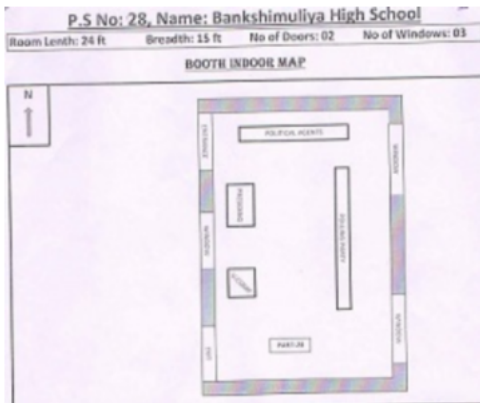

নির্বাচক নিবন্ধন আধিকারিকের স্বাক্ষর

Nazri Naksha

Google Map View

Polling Station Building Front View

Polling Station Front View

Cad View

Key MAP View

1 নাম : পুনম কুমারী পিতার নাম: রামজী গোপ বাড়ির নং : n0075 বয়স : 34 লিঙ্গ : মহিলা	NAZ0982223	ফটো উপলব্ধ	2 নাম : মুসন মুরমু পিতার নাম: টুসু মাঝি বাড়ির নং : n0212 বয়স : 33 লিঙ্গ : পুরুষ	NAZ1060094	ফটো উপলব্ধ	3 নাম : ফারহা খাতুন পিতার নাম: মহঃ রিয়াজ আনসারী বাড়ির নং : n0219 বয়স : 34 লিঙ্গ : মহিলা	NAZ1060219	ফটো উপলব্ধ
4 নাম : বিদ্যাসাগর রাজভর পিতার নাম: মহেশ রাজভর বাড়ির নং : এন065 বয়স : 28 লিঙ্গ : পুরুষ	NAZ1565464	ফটো উপলব্ধ	5 নাম : সুমিত সিং পিতার নাম: সুনীল সিং বাড়ির নং : নং 023 বয়স : 23 লিঙ্গ : পুরুষ	NAZ1766112	ফটো উপলব্ধ	6 নাম : মঙ্গল মারান্ডি পিতার নাম: দুখু মারান্ডি বাড়ির নং : নং 201 বয়স : 23 লিঙ্গ : পুরুষ	NAZ1768373	ফটো উপলব্ধ
7 নাম : বিকাশ চৌধুরী পিতার নাম: রাজেন্দ্র চৌধুরী বাড়ির নং : নং বয়স : 23 লিঙ্গ : পুরুষ	NAZ1768472	ফটো উপলব্ধ	8 নাম : মনিকা কুমারী সিং মায়ের নাম: সুগন্ধী সিং বাড়ির নং : নং 023 বয়স : 24 লিঙ্গ : মহিলা	NAZ1766187	ফটো উপলব্ধ	9 নাম : মমতা কুমারী স্বামীর নাম: ধীরজ কুমার সিংহ বাড়ির নং : নং 208 বয়স : 31 লিঙ্গ : মহিলা	NAZ1766302	ফটো উপলব্ধ
10 নাম : মহঃ ওয়াশিম আলসারী পিতার নাম: মহঃ রিয়াজ আনসারী বাড়ির নং : n0065 বয়স : 37 লিঙ্গ : পুরুষ	NAZ0874495	ফটো উপলব্ধ	11 নাম : মহঃ আফতাব আনসারী পিতার নাম: মহঃ রেয়াজ আনসারী বাড়ির নং : n0209 বয়স : 33 লিঙ্গ : পুরুষ	NAZ1060060	ফটো উপলব্ধ	12 নাম : সত্যজীত কুমার কুমার পিতার নাম: বিজয় কুমার কুমার বাড়ির নং : N00124 বয়স : 24 লিঙ্গ : পুরুষ	NAZ1709195	ফটো উপলব্ধ
13 নাম : পুনম কুমারী পিতার নাম: রামকরণ ঠাকুর বাড়ির নং : না বয়স : 22 লিঙ্গ : মহিলা	NAZ1872415	ফটো উপলব্ধ	14 নাম : পুনম কুমারী যাদব পিতার নাম: মহেশ যাদব বাড়ির নং : N008 বয়স : 26 লিঙ্গ : মহিলা	NAZ1709021	ফটো উপলব্ধ	15 নাম : নীলম কুমারী কাহার পিতার নাম: হরকচন্দ্র কাহার বাড়ির নং : n0276 বয়স : 31 লিঙ্গ : মহিলা	NAZ1455955	ফটো উপলব্ধ
16 নাম : দীপক কুমার কাহার পিতার নাম: হরকচন্দ্র কাহার বাড়ির নং : n0277 বয়স : 29 লিঙ্গ : পুরুষ	NAZ1455963	ফটো উপলব্ধ	17 নাম : শান্তি কাঁহার স্বামীর নাম: হরক চন্দ্র কাঁহার বাড়ির নং : n0036 বয়স : 59 লিঙ্গ : মহিলা	NAZ0085654	ফটো উপলব্ধ	18 নাম : হরকচন্দ্র কাঁহার পিতার নাম: শ্রী কিসুন কাঁহার বাড়ির নং : n0036 বয়স : 66 লিঙ্গ : পুরুষ	NAZ2065746	ফটো উপলব্ধ
19 নাম : প্রিয়া কুমারী কাহার পিতার নাম: হারাকচাঁদ কাহার বাড়ির নং : নং 036 বয়স : 25 লিঙ্গ : মহিলা	NAZ1766542	ফটো উপলব্ধ	20 নাম : বির কিসকু পিতার নাম: উকিল কিসকু বাড়ির নং : n0284 বয়স : 26 লিঙ্গ : পুরুষ	NAZ1535004	ফটো উপলব্ধ	21 নাম : মাধুরী কোড়া স্বামীর নাম: অনন্দ কোড়া বাড়ির নং : n0215 বয়স : 32 লিঙ্গ : মহিলা	NAZ1060136	ফটো উপলব্ধ
22 নাম : সুবোধ কোড়া পিতার নাম: পরেশ কোড়া বাড়ির নং : n0222 বয়স : 34 লিঙ্গ : পুরুষ	NAZ1060276	ফটো উপলব্ধ	23 নাম : মমতা কোড়া স্বামীর নাম: গোবিন্দ কোড়া বাড়ির নং : n0226 বয়স : 33 লিঙ্গ : মহিলা	NAZ1121920	ফটো উপলব্ধ	24 নাম : সোবিন কোড়া মায়ের নাম: সুধির কোড়া বাড়ির নং : n0289 বয়স : 27 লিঙ্গ : পুরুষ	NAZ1535053	ফটো উপলব্ধ
25 নাম : মনিকা কোড়া স্বামীর নাম: আকাশ কোড়া বাড়ির নং : n0178 বয়স : 29 লিঙ্গ : মহিলা	NAZ1351485	ফটো উপলব্ধ	26 নাম : গঙ্গাধর কোঁড়া পিতার নাম: উপেন্দ্র কোঁড়া বাড়ির নং : n0047 বয়স : 66 লিঙ্গ : পুরুষ	NAZ1646942	ফটো উপলব্ধ	27 নাম : বিবেক কোঁরা পিতার নাম: দিলীপ কোঁরা বাড়ির নং : N0040 বয়স : 25 লিঙ্গ : পুরুষ	NAZ1709286	ফটো উপলব্ধ
28 নাম : শিলি কোড়া পিতার নাম: প্রেমনাথ কোড়া বাড়ির নং : নং 49 বয়স : 30 লিঙ্গ : মহিলা	NAZ1188606	ফটো উপলব্ধ	29 নাম : রাকেশ গৌড় পিতার নাম: ত্রলোকী প্রসাদ গৌড় বাড়ির নং : n0049 বয়স : 50 লিঙ্গ : পুরুষ	NAZ1350750	ফটো উপলব্ধ	30 নাম : পবিত্রা ওরাং স্বামীর নাম: মনোজ কোঁরা বাড়ির নং : এন0045 বয়স : 28 লিঙ্গ : মহিলা	ANG1843283	ফটো উপলব্ধ