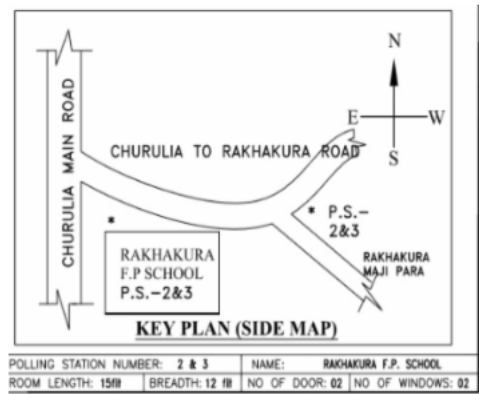

নির্বাচক নিবন্ধন আধিকারিকের স্বাক্ষর

Nazri Naksha

Google Map View

Polling Station Building Front View

Polling Station Front View

Cad View

Key MAP View

বিধানসভা নির্বাচনক্ষেত্রের নং, নাম : 279-জামুরিয়া
ভাগ নং, নাম : 1-মাজি পাড়া