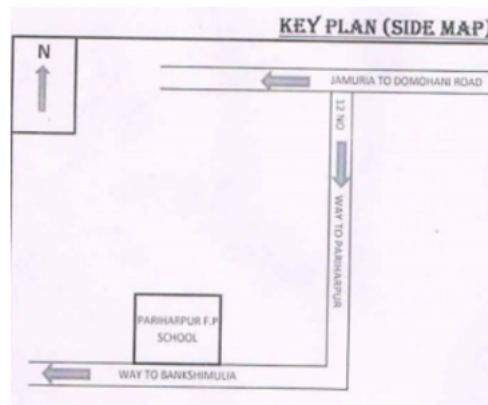

নির্বাচক নিবন্ধন আধিকারিকের স্বাক্ষর

Nazri Naksha

Google Map View

Polling Station Building Front View

Polling Station Front View

Cad View

Key MAP View

1 নাম : নাজমা বিবি স্বামীর নাম: সেখ ইবারুল বাড়ির নং : n0035 বয়স : 46 লিঙ্গ : মহিলা	NAZ0099879 ফটো উপলব্ধ	2 নাম : সেখ মবারুল পিতার নাম: সেখ নজু বাড়ির নং : n0035 বয়স : 55 লিঙ্গ : পুরুষ	GDV0114074 ফটো উপলব্ধ	3 নাম : ফজিরন বিবি স্বামীর নাম: হাদি সেখ বাড়ির নং : n0034 বয়স : 75 লিঙ্গ : মহিলা	GDV1297480 ফটো উপলব্ধ
4 নাম : সেখ হারু পিতার নাম: সেখ সমরুদ্দিন বাড়ির নং : n0034 বয়স : 79 লিঙ্গ : পুরুষ	GDV1297209 ফটো উপলব্ধ	5 নাম : মহঃ ইমরান পিতার নাম: সেখ কামরুদ্দিন বাড়ির নং : n0040 বয়স : 41 লিঙ্গ : পুরুষ	GDV2465607 ফটো উপলব্ধ	6 নাম : সরমিনা বেগম স্বামীর নাম: সেখ রকিবুল বাড়ির নং : n0037 বয়স : 36 লিঙ্গ : মহিলা	NAZ0666289 ফটো উপলব্ধ
7 নাম : সেখ রকিবুল পিতার নাম: আব্দুল হাকিম বাড়ির নং : n0037 বয়স : 40 লিঙ্গ : পুরুষ	GDV2465193 ফটো উপলব্ধ	8 নাম : সেখ আব্দুল হাকিম পিতার নাম: সেখ হাদু বাড়ির নং : n0037 বয়স : 76 লিঙ্গ : পুরুষ	GDV1301555 ফটো উপলব্ধ	9 নাম : নসিমা খাতুন স্বামীর নাম: সেখ মজিবুল বাড়ির নং : এন0037 বয়স : 27 লিঙ্গ : মহিলা	NAZ1606979 ফটো উপলব্ধ
10 নাম : সেখ সেলিম পিতার নাম: সেখ সাহাবুদ্দিন বাড়ির নং : 003 বয়স : 27 লিঙ্গ : পুরুষ	NAZ1457373 ফটো উপলব্ধ	11 নাম : সেখ ইবারুল পিতার নাম: সেখ নজু বাড়ির নং : n0035 বয়স : 51 লিঙ্গ : পুরুষ	GDV1299130 ফটো উপলব্ধ	12 নাম : সরস্বতী বাউরি স্বামীর নাম: দিলীপ বাউরি বাড়ির নং : n0135 বয়স : 47 লিঙ্গ : মহিলা	NAZ1630169 ফটো উপলব্ধ
13 নাম : ক আসিফ পিতার নাম: সুবির আলি বাড়ির নং : N00147 বয়স : 24 লিঙ্গ : পুরুষ	NAZ1710995 ফটো উপলব্ধ	14 নাম : আসমা খাতুন স্বামীর নাম: সেখ মবারুল বাড়ির নং : n0035 বয়স : 50 লিঙ্গ : মহিলা	GDV0114082 ফটো উপলব্ধ	15 নাম : আমিনা বিবি স্বামীর নাম: সেখ নজু বাড়ির নং : n0035 বয়স : 76 লিঙ্গ : মহিলা	NAZ1711464 ফটো উপলব্ধ
16 নাম : আনোয়ার হোসেন পিতার নাম: সেখ মবারুল বাড়ির নং : নং 035 বয়স : 23 লিঙ্গ : পুরুষ	NAZ1735869 ফটো উপলব্ধ	17 নাম : কোয়েল মন্ডল পিতার নাম: সনাতন মন্ডল বাড়ির নং : নং 018 বয়স : 23 লিঙ্গ : মহিলা	NAZ1735851 ফটো উপলব্ধ	18 নাম : শুভদীপ গোপ পিতার নাম: খগেন গোপ বাড়ির নং : নং বয়স : 23 লিঙ্গ : পুরুষ	NAZ1772326 ফটো উপলব্ধ
19 নাম : জবা বাউরী স্বামীর নাম: লক্ষন বাউরী বাড়ির নং : নং 007 বয়স : 47 লিঙ্গ : মহিলা	NAZ1772508 ফটো উপলব্ধ	20 নাম : আফসানা খাতুন পিতার নাম: সেখ ইবারুল বাড়ির নং : এন0035 বয়স : 22 লিঙ্গ : মহিলা	NAZ1870328 ফটো উপলব্ধ	21 নাম : সেখ কালাম পিতার নাম: সেখ মৌজামেল বাড়ির নং : না বয়স : 24 লিঙ্গ : পুরুষ	NAZ1893593 ফটো উপলব্ধ
22 নাম : সেখ সালাম পিতার নাম: সেখ মৌজামেল বাড়ির নং : না বয়স : 24 লিঙ্গ : পুরুষ	NAZ1893619 ফটো উপলব্ধ	23 নাম : সেখ মজিবুল পিতার নাম: সেখ আব্দুল হাকিম বাড়ির নং : n0037 বয়স : 36 লিঙ্গ : পুরুষ	NAZ0666271 ফটো উপলব্ধ	24 নাম : সেখ জাভেদ আখতার পিতার নাম: সেখ হাসিবুল রহমান বাড়ির নং : N00321 বয়স : 24 লিঙ্গ : পুরুষ	NAZ1711209 ফটো উপলব্ধ
25 নাম : ক আশরফ পিতার নাম: ক আজিজুল বাড়ির নং : N00125 বয়স : 24 লিঙ্গ : পুরুষ	NAZ1710748 ফটো উপলব্ধ	26 নাম : দেবকী কর্মকার পিতার নাম: মানিক কর্মকার বাড়ির নং : নং 002 বয়স : 30 লিঙ্গ : মহিলা	RJR1937804 ফটো উপলব্ধ	27 নাম : শ্রাবনী কর্মকার স্বামীর নাম: অজয় কর্মকার বাড়ির নং : n0003 বয়স : 28 লিঙ্গ : মহিলা	NAZ1352996 ফটো উপলব্ধ
28 নাম : শোভা কর্মকার স্বামীর নাম: চিন্ময় কর্মকার বাড়ির নং : n0001 বয়স : 30 লিঙ্গ : মহিলা	NAZ1352913 ফটো উপলব্ধ	29 নাম : শিখা কর্মকার স্বামীর নাম: সুজয় কর্মকার বাড়ির নং : n0003 বয়স : 33 লিঙ্গ : মহিলা	NAZ1061969 ফটো উপলব্ধ	30 নাম : মমতা কর্মকার স্বামীর নাম: বিজয় কর্মকার বাড়ির নং : n0004 বয়স : 54 লিঙ্গ : মহিলা	GDV1300698 ফটো উপলব্ধ