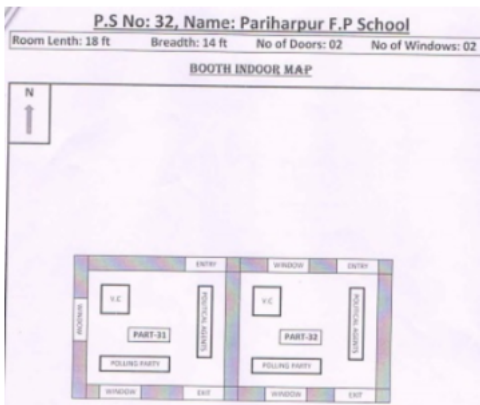

নির্বাচক নিবন্ধন আধিকারিকের স্বাক্ষর

Nazri Naksha

Google Map View

Polling Station Building Front View

Polling Station Front View

Cad View

Key MAP View

1 নাম : নাজমা বিবি স্বামীর নাম: সেখ ইবারুল বাড়ির নং : n0035 বয়স : 46 লিঙ্গ : মহিলা	NAZ0099879 ফটো উপলব্ধ	2 নাম : সেখ মবারুল পিতার নাম: সেখ নজু বাড়ির নং : n0035 বয়স : 55 লিঙ্গ : পুরুষ	GDV0114074 ফটো উপলব্ধ	3 নাম : ফজিরন বিবি স্বামীর নাম: হাদি সেখ বাড়ির নং : n0034 বয়স : 75 লিঙ্গ : মহিলা	GDV1297480 ফটো উপলব্ধ
4 নাম : সেখ হারু পিতার নাম: সেখ সমরুদ্দিন বাড়ির নং : n0034 বয়স : 79 লিঙ্গ : পুরুষ	GDV1297209 ফটো উপলব্ধ	5 নাম : মহঃ ইমরান পিতার নাম: সেখ কামরুদ্দিন বাড়ির নং : n0040 বয়স : 41 লিঙ্গ : পুরুষ	GDV2465607 ফটো উপলব্ধ	6 নাম : সরমিনা বেগম স্বামীর নাম: সেখ রকিবুল বাড়ির নং : n0037 বয়স : 36 লিঙ্গ : মহিলা	NAZ0666289 ফটো উপলব্ধ
7 নাম : সেখ রকিবুল পিতার নাম: আব্দুল হাকিম বাড়ির নং : n0037 বয়স : 40 লিঙ্গ : পুরুষ	GDV2465193 ফটো উপলব্ধ	8 নাম : সেখ আব্দুল হাকিম পিতার নাম: সেখ হাদু বাড়ির নং : n0037 বয়স : 76 লিঙ্গ : পুরুষ	GDV1301555 ফটো উপলব্ধ	9 নাম : নসিমা খাতুন স্বামীর নাম: সেখ মজিবুল বাড়ির নং : এন0037 বয়স : 27 লিঙ্গ : মহিলা	NAZ1606979 ফটো উপলব্ধ
10 নাম : সেখ সেলিম পিতার নাম: সেখ সাহাবুদ্দিন বাড়ির নং : 003 বয়স : 27 লিঙ্গ : পুরুষ	NAZ1457373 ফটো উপলব্ধ	11 নাম : সেখ ইবারুল পিতার নাম: সেখ নজু বাড়ির নং : n0035 বয়স : 51 লিঙ্গ : পুরুষ	GDV1299130 ফটো উপলব্ধ	12 নাম : সরস্বতী বাউরি স্বামীর নাম: দিলীপ বাউরি বাড়ির নং : n0135 বয়স : 47 লিঙ্গ : মহিলা	NAZ1630169 ফটো উপলব্ধ
13 নাম : ক আসিফ পিতার নাম: সুবির আলি বাড়ির নং : N00147 বয়স : 24 লিঙ্গ : পুরুষ	NAZ1710995 ফটো উপলব্ধ	14 নাম : আসমা খাতুন স্বামীর নাম: সেখ মবারুল বাড়ির নং : n0035 বয়স : 50 লিঙ্গ : মহিলা	GDV0114082 ফটো উপলব্ধ	15 নাম : আমিনা বিবি স্বামীর নাম: সেখ নজু বাড়ির নং : n0035 বয়স : 76 লিঙ্গ : মহিলা	NAZ1711464 ফটো উপলব্ধ
16 নাম : আনোয়ার হোসেন পিতার নাম: সেখ মবারুল বাড়ির নং : নং 035 বয়স : 23 লিঙ্গ : পুরুষ	NAZ1735869 ফটো উপলব্ধ	17 নাম : কোয়েল মন্ডল পিতার নাম: সনাতন মন্ডল বাড়ির নং : নং 018 বয়স : 23 লিঙ্গ : মহিলা	NAZ1735851 ফটো উপলব্ধ	18 নাম : শুভদীপ গোপ পিতার নাম: খগেন গোপ বাড়ির নং : নং বয়স : 23 লিঙ্গ : পুরুষ	NAZ1772326 ফটো উপলব্ধ
19 নাম : জবা বাউরী স্বামীর নাম: লক্ষন বাউরী বাড়ির নং : নং 007 বয়স : 47 লিঙ্গ : মহিলা	NAZ1772508 ফটো উপলব্ধ	20 নাম : আফসানা খাতুন পিতার নাম: সেখ ইবারুল বাড়ির নং : এন0035 বয়স : 22 লিঙ্গ : মহিলা	NAZ1870328 ফটো উপলব্ধ	21 নাম : সেখ কালাম পিতার নাম: সেখ মৌজামেল বাড়ির নং : না বয়স : 24 লিঙ্গ : পুরুষ	NAZ1893593 ফটো উপলব্ধ
22 নাম : সেখ সালাম পিতার নাম: সেখ মৌজামেল বাড়ির নং : না বয়স : 24 লিঙ্গ : পুরুষ	NAZ1893619 ফটো উপলব্ধ	23 নাম : সেখ মজিবুল পিতার নাম: সেখ আব্দুল হাকিম বাড়ির নং : n0037 বয়স : 36 লিঙ্গ : পুরুষ	NAZ0666271 ফটো উপলব্ধ	24 নাম : সেখ জাভেদ আখতার পিতার নাম: সেখ হাসিবুল রহমান বাড়ির নং : N00321 বয়স : 24 লিঙ্গ : পুরুষ	NAZ1711209 ফটো উপলব্ধ
25 নাম : ক আশরফ পিতার নাম: ক আজিজুল বাড়ির নং : N00125 বয়স : 24 লিঙ্গ : পুরুষ	NAZ1710748 ফটো উপলব্ধ	26 নাম : দেবকী কর্মকার পিতার নাম: মানিক কর্মকার বাড়ির নং : নং 002 বয়স : 30 লিঙ্গ : মহিলা	RJR1937804 ফটো উপলব্ধ	27 নাম : শ্রাবনী কর্মকার স্বামীর নাম: অজয় কর্মকার বাড়ির নং : n0003 বয়স : 28 লিঙ্গ : মহিলা	NAZ1352996 ফটো উপলব্ধ
28 নাম : শোভা কর্মকার স্বামীর নাম: চিন্ময় কর্মকার বাড়ির নং : n0001 বয়স : 30 লিঙ্গ : মহিলা	NAZ1352913 ফটো উপলব্ধ	29 নাম : শিখা কর্মকার স্বামীর নাম: সুজয় কর্মকার বাড়ির নং : n0003 বয়স : 33 লিঙ্গ : মহিলা	NAZ1061969 ফটো উপলব্ধ	30 নাম : মমতা কর্মকার স্বামীর নাম: বিজয় কর্মকার বাড়ির নং : n0004 বয়স : 54 লিঙ্গ : মহিলা	GDV1300698 ফটো উপলব্ধ