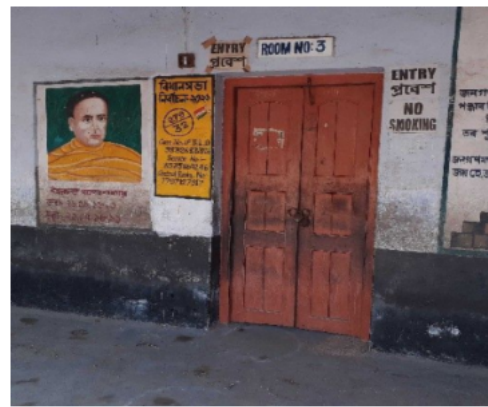

নির্বাচক নিবন্ধন আধিকারিকের স্বাক্ষর

Nazri Naksha

Google Map View

Polling Station Building Front View

Polling Station Front View

Cad View

Key MAP View

1 নাম : নাজমা বিবি স্বামীর নাম: সেখ ইবারুল বাড়ির নং : n0035 বয়স : 46 লিঙ্গ : মহিলা	NAZ0099879 ফটো উপলব্ধ	2 নাম : সেখ মবারুল পিতার নাম: সেখ নজু বাড়ির নং : n0035 বয়স : 55 লিঙ্গ : পুরুষ	GDV0114074 ফটো উপলব্ধ	3 নাম : ফজিরন বিবি স্বামীর নাম: হাদি সেখ বাড়ির নং : n0034 বয়স : 75 লিঙ্গ : মহিলা	GDV1297480 ফটো উপলব্ধ
4 নাম : সেখ হারু পিতার নাম: সেখ সমরুদ্দিন বাড়ির নং : n0034 বয়স : 79 লিঙ্গ : পুরুষ	GDV1297209 ফটো উপলব্ধ	5 নাম : মহঃ ইমরান পিতার নাম: সেখ কামরুদ্দিন বাড়ির নং : n0040 বয়স : 41 লিঙ্গ : পুরুষ	GDV2465607 ফটো উপলব্ধ	6 নাম : সরমিনা বেগম স্বামীর নাম: সেখ রকিবুল বাড়ির নং : n0037 বয়স : 36 লিঙ্গ : মহিলা	NAZ0666289 ফটো উপলব্ধ
7 নাম : সেখ রকিবুল পিতার নাম: আব্দুল হাকিম বাড়ির নং : n0037 বয়স : 40 লিঙ্গ : পুরুষ	GDV2465193 ফটো উপলব্ধ	8 নাম : সেখ আব্দুল হাকিম পিতার নাম: সেখ হাদু বাড়ির নং : n0037 বয়স : 76 লিঙ্গ : পুরুষ	GDV1301555 ফটো উপলব্ধ	9 নাম : নসিমা খাতুন স্বামীর নাম: সেখ মজিবুল বাড়ির নং : এন0037 বয়স : 27 লিঙ্গ : মহিলা	NAZ1606979 ফটো উপলব্ধ
10 নাম : সেখ সেলিম পিতার নাম: সেখ সাহাবুদ্দিন বাড়ির নং : 003 বয়স : 27 লিঙ্গ : পুরুষ	NAZ1457373 ফটো উপলব্ধ	11 নাম : সেখ ইবারুল পিতার নাম: সেখ নজু বাড়ির নং : n0035 বয়স : 51 লিঙ্গ : পুরুষ	GDV1299130 ফটো উপলব্ধ	12 নাম : সরস্বতী বাউরি স্বামীর নাম: দিলীপ বাউরি বাড়ির নং : n0135 বয়স : 47 লিঙ্গ : মহিলা	NAZ1630169 ফটো উপলব্ধ
13 নাম : ক আসিফ পিতার নাম: সুবির আলি বাড়ির নং : N00147 বয়স : 24 লিঙ্গ : পুরুষ	NAZ1710995 ফটো উপলব্ধ	14 নাম : আসমা খাতুন স্বামীর নাম: সেখ মবারুল বাড়ির নং : n0035 বয়স : 50 লিঙ্গ : মহিলা	GDV0114082 ফটো উপলব্ধ	15 নাম : আমিনা বিবি স্বামীর নাম: সেখ নজু বাড়ির নং : n0035 বয়স : 76 লিঙ্গ : মহিলা	NAZ1711464 ফটো উপলব্ধ
16 নাম : আনোয়ার হোসেন পিতার নাম: সেখ মবারুল বাড়ির নং : নং 035 বয়স : 23 লিঙ্গ : পুরুষ	NAZ1735869 ফটো উপলব্ধ	17 নাম : কোয়েল মন্ডল পিতার নাম: সনাতন মন্ডল বাড়ির নং : নং 018 বয়স : 23 লিঙ্গ : মহিলা	NAZ1735851 ফটো উপলব্ধ	18 নাম : শুভদীপ গোপ পিতার নাম: খগেন গোপ বাড়ির নং : নং বয়স : 23 লিঙ্গ : পুরুষ	NAZ1772326 ফটো উপলব্ধ
19 নাম : জবা বাউরী স্বামীর নাম: লক্ষন বাউরী বাড়ির নং : নং 007 বয়স : 47 লিঙ্গ : মহিলা	NAZ1772508 ফটো উপলব্ধ	20 নাম : আফসানা খাতুন পিতার নাম: সেখ ইবারুল বাড়ির নং : এন0035 বয়স : 22 লিঙ্গ : মহিলা	NAZ1870328 ফটো উপলব্ধ	21 নাম : সেখ কালাম পিতার নাম: সেখ মৌজামেল বাড়ির নং : না বয়স : 24 লিঙ্গ : পুরুষ	NAZ1893593 ফটো উপলব্ধ
22 নাম : সেখ সালাম পিতার নাম: সেখ মৌজামেল বাড়ির নং : না বয়স : 24 লিঙ্গ : পুরুষ	NAZ1893619 ফটো উপলব্ধ	23 নাম : সেখ মজিবুল পিতার নাম: সেখ আব্দুল হাকিম বাড়ির নং : n0037 বয়স : 36 লিঙ্গ : পুরুষ	NAZ0666271 ফটো উপলব্ধ	24 নাম : সেখ জাভেদ আখতার পিতার নাম: সেখ হাসিবুল রহমান বাড়ির নং : N00321 বয়স : 24 লিঙ্গ : পুরুষ	NAZ1711209 ফটো উপলব্ধ
25 নাম : ক আশরফ পিতার নাম: ক আজিজুল বাড়ির নং : N00125 বয়স : 24 লিঙ্গ : পুরুষ	NAZ1710748 ফটো উপলব্ধ	26 নাম : দেবকী কর্মকার পিতার নাম: মানিক কর্মকার বাড়ির নং : নং 002 বয়স : 30 লিঙ্গ : মহিলা	RJR1937804 ফটো উপলব্ধ	27 নাম : শ্রাবনী কর্মকার স্বামীর নাম: অজয় কর্মকার বাড়ির নং : n0003 বয়স : 28 লিঙ্গ : মহিলা	NAZ1352996 ফটো উপলব্ধ
28 নাম : শোভা কর্মকার স্বামীর নাম: চিন্ময় কর্মকার বাড়ির নং : n0001 বয়স : 30 লিঙ্গ : মহিলা	NAZ1352913 ফটো উপলব্ধ	29 নাম : শিখা কর্মকার স্বামীর নাম: সুজয় কর্মকার বাড়ির নং : n0003 বয়স : 33 লিঙ্গ : মহিলা	NAZ1061969 ফটো উপলব্ধ	30 নাম : মমতা কর্মকার স্বামীর নাম: বিজয় কর্মকার বাড়ির নং : n0004 বয়স : 54 লিঙ্গ : মহিলা	GDV1300698 ফটো উপলব্ধ