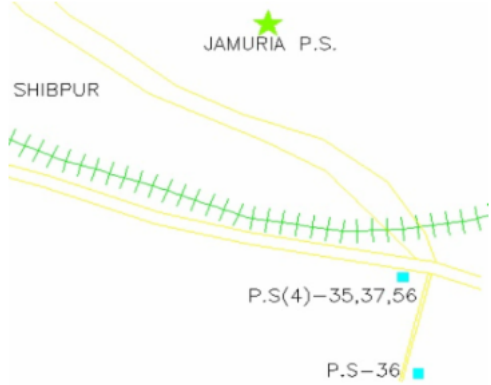

নির্বাচক নিবন্ধন আধিকারিকের স্বাক্ষর

Nazri Naksha

Google Map View

Polling Station Building Front View

Polling Station Front View

Cad View

Key MAP View

বিধানসভা নির্বাচনক্ষেত্রের নং, নাম : 279-জামুরিয়া
ভাগ নং, নাম : 1-জামুড়িয়া বাজার ৬ নং বাউরী পাড়া দাসপাড়া বাগান ধাওড়া