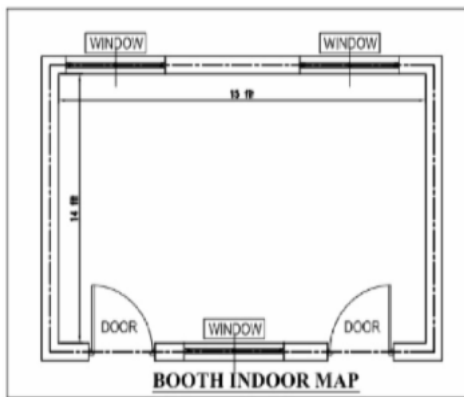

নির্বাচক নিবন্ধন আধিকারিকের স্বাক্ষর

Nazri Naksha

Google Map View

Polling Station Building Front View

Polling Station Front View

Cad View

Key MAP View

বিধানসভা নির্বাচনক্ষেত্রের নং, নাম : 279-জামুরিয়া  
ভাগ নং, নাম : 1-মণ্ডল পাড়া ও পশ্চিম বাউরী পাড়া