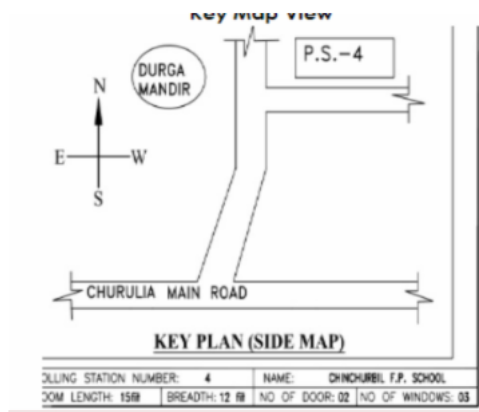

Nazri Naksha