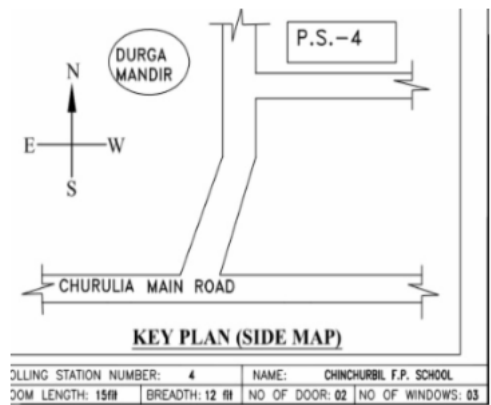

নির্বাচক নিবন্ধন আধিকারিকের স্বাক্ষর

Nazri Naksha

Google Map View

Polling Station Building Front View

Polling Station Front View

Cad View

Key MAP View

বিধানসভা নির্বাচনক্ষেত্রের নং, নাম : 279-জামুরিয়া  
ভাগ নং, নাম : 1-মণ্ডল পাড়া ও পশ্চিম বাউরী পাড়া