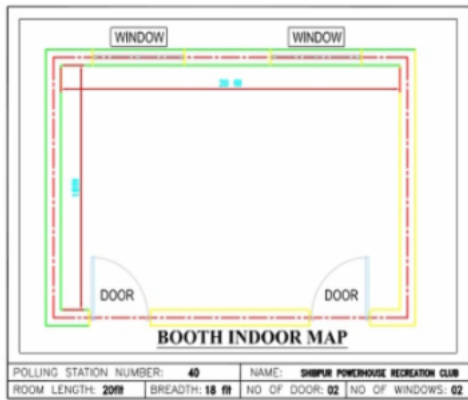

নির্বাচক নিবন্ধন আধিকারিকের স্বাক্ষর

Nazri Naksha

Google Map View

Polling Station Building Front View

Polling Station Front View

Cad View

Key MAP View

বিধানসভা নির্বাচনক্ষেত্রের নং, নাম : 279-জামুরিয়া
ভাগ নং, নাম : 1-গুরুদায়ারা পাড়া ও পাওয়ার হাউসের দক্ষিণাংশ