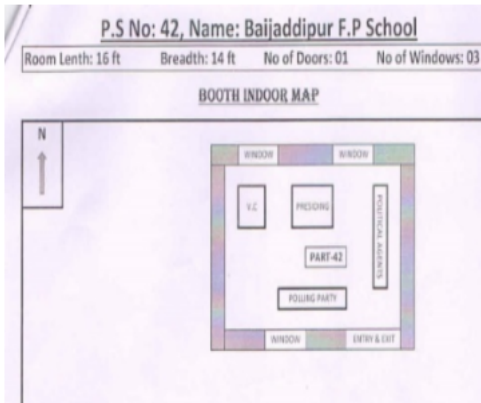

নির্বাচক নিবন্ধন আধিকারিকের স্বাক্ষর

Nazri Naksha

Google Map View

Polling Station Building Front View

Polling Station Front View

Cad View

Key MAP View

1 নাম : সেখ আরিফুল পিতার নাম: সেখ সামিরদ্দিন বাড়ির নং : n0100 বয়স : 28 লিঙ্গ : পুরুষ	NAZ1459288	ফটো উপলব্ধ	2 নাম : সাদেকা খাতুন স্বামীর নাম: সেক বাহার আলি বাড়ির নং : N0066 বয়স : 28 লিঙ্গ : মহিলা	NAZ1459312	ফটো উপলব্ধ	3 নাম : ফারহানা বিবি স্বামীর নাম: সেখ আব্দুল সাত্তার বাড়ির নং : n0101 বয়স : 31 লিঙ্গ : মহিলা	NAZ1459353	ফটো উপলব্ধ
4 নাম : সেখ হাদিশ পিতার নাম: মুইজুজনাব বাড়ির নং : n0102 বয়স : 41 লিঙ্গ : পুরুষ	NAZ1459361	ফটো উপলব্ধ	5 নাম : আমিনা খাতুন স্বামীর নাম: সেখ রাজিবুল বাড়ির নং : n0103 বয়স : 29 লিঙ্গ : মহিলা	NAZ1459379	ফটো উপলব্ধ	6 নাম : সেখ আজফার পিতার নাম: সেখ সাজিদ বাড়ির নং : n0104 বয়স : 27 লিঙ্গ : পুরুষ	NAZ1459387	ফটো উপলব্ধ
7 নাম : সেখ হাম্মান পিতার নাম: সেখ মাম্মান বাড়ির নং : n0105 বয়স : 45 লিঙ্গ : পুরুষ	NAZ1459395	ফটো উপলব্ধ	8 নাম : সেখ সাহাজাহান পিতার নাম: সেখ খাইরুল বাড়ির নং : এস/ও সেখ খাইরুল বয়স : 34 লিঙ্গ : পুরুষ	NAZ0880906	ফটো উপলব্ধ	9 নাম : সেখ কৌসল পিতার নাম: আব্বাস বাড়ির নং : n0033 বয়স : 60 লিঙ্গ : পুরুষ	WB/38/262/099302	ফটো উপলব্ধ
10 নাম : সফিয়া বিবি স্বামীর নাম: সেখ কৌশল বাড়ির নং : n0033 বয়স : 58 লিঙ্গ : মহিলা	GDV1566736	ফটো উপলব্ধ	11 নাম : গাফফর সেখ পিতার নাম: আব্বাস সেখ বাড়ির নং : n0033 বয়স : 57 লিঙ্গ : পুরুষ	WB/38/262/099515	ফটো উপলব্ধ	12 নাম : মমিতুল সেখ পিতার নাম: কৌশল বাড়ির নং : n0033 বয়স : 37 লিঙ্গ : পুরুষ	GDV3073327	ফটো উপলব্ধ
13 নাম : সেখ সামসুল পিতার নাম: সেখ কৌশল বাড়ির নং : n0033 বয়স : 37 লিঙ্গ : পুরুষ	NAZ0668988	ফটো উপলব্ধ	14 নাম : সেখ ইস্তাক পিতার নাম: সেখ গাফফার বাড়ির নং : n0033 বয়স : 29 লিঙ্গ : পুরুষ	NAZ1330844	ফটো উপলব্ধ	15 নাম : মিনু খাতুন স্বামীর নাম: সেখ তহিদ বাড়ির নং : n0019 বয়স : 38 লিঙ্গ : মহিলা	NAZ0668939	ফটো উপলব্ধ
16 নাম : সেখ সরফুল পিতার নাম: সেখ কৌশল বাড়ির নং : 9221 বয়স : 27 লিঙ্গ : পুরুষ	NAZ1459221	ফটো উপলব্ধ	17 নাম : সেখ কুরবান পিতার নাম: সেখ আকবর বাড়ির নং : এস/ও সেখ আকবর বয়স : 36 লিঙ্গ : পুরুষ	NAZ0668954	ফটো উপলব্ধ	18 নাম : সেখ সামিউল পিতার নাম: সেখ আকবর বাড়ির নং : এন বয়স : 37 লিঙ্গ : পুরুষ	GDV3025509	ফটো উপলব্ধ
19 নাম : ফাকরুল সেখ পিতার নাম: সেখ আবুসহিদ বাড়ির নং : n0001 বয়স : 38 লিঙ্গ : পুরুষ	GDV2781631	ফটো উপলব্ধ	20 নাম : সেখ রবিউল পিতার নাম: সেখ আসরফ বাড়ির নং : n0043 বয়স : 29 লিঙ্গ : পুরুষ	NAZ1330851	ফটো উপলব্ধ	21 নাম : সেখ রাজিবুল পিতার নাম: সেখ আসরফ বাড়ির নং : n0043 বয়স : 36 লিঙ্গ : পুরুষ	NAZ0668962	ফটো উপলব্ধ
22 নাম : ইস্তারা বিবি স্বামীর নাম: সেখ মহিদ বাড়ির নং : n0043 বয়স : 36 লিঙ্গ : মহিলা	NAZ0768358	ফটো উপলব্ধ	23 নাম : সেখ সাহাদাত পিতার নাম: সেখ হাসেম বাড়ির নং : n0043 বয়স : 30 লিঙ্গ : পুরুষ	NAZ1279710	ফটো উপলব্ধ	24 নাম : ফরিদা খাতুন স্বামীর নাম: সেখ ওদুদ বাড়ির নং : n0043 বয়স : 36 লিঙ্গ : মহিলা	NAZ1066802	ফটো উপলব্ধ
25 নাম : সেখ ওদুদ পিতার নাম: সেখ হাসেম বাড়ির নং : n0043 বয়স : 40 লিঙ্গ : পুরুষ	GDV3025442	ফটো উপলব্ধ	26 নাম : কারিবুল সেখ পিতার নাম: আসরফ সেখ বাড়ির নং : n0043 বয়স : 31 লিঙ্গ : পুরুষ	NAZ1166776	ফটো উপলব্ধ	27 নাম : সেখ আসরফ পিতার নাম: আমিন সেখ বাড়ির নং : n0043 বয়স : 64 লিঙ্গ : পুরুষ	NAZ1839570	ফটো উপলব্ধ
28 নাম : মেহেরা বিবি সেখ স্বামীর নাম: সেখ হাসেম বাড়ির নং : n0043 বয়স : 64 লিঙ্গ : মহিলা	NAZ1643345	ফটো উপলব্ধ	29 নাম : রোজিনা খাতুন পিতার নাম: সেখ মুরতাজ বাড়ির নং : n0009 বয়স : 51 লিঙ্গ : মহিলা	NAZ1254119	ফটো উপলব্ধ	30 নাম : সেখ ইমামুল হক পিতার নাম: সেখ আইনুল হক বাড়ির নং : n0053 বয়স : 31 লিঙ্গ : পুরুষ	NAZ1279728	ফটো উপলব্ধ