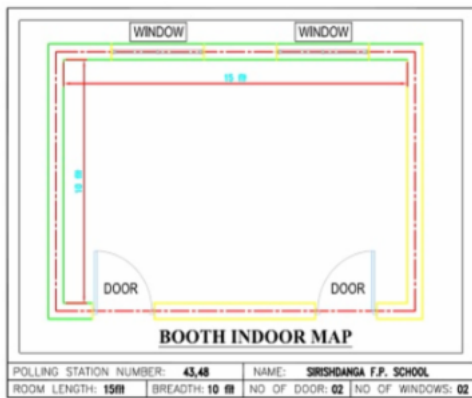

নির্বাচক নিবন্ধন আধিকারিকের স্বাক্ষর

Nazri Naksha

Google Map View

Polling Station Building Front View

Polling Station Front View

Cad View

Key MAP View

1 নাম : নুরজাহান খাতুন স্বামীর নাম: সেখ হাসিবুল হক বাড়ির নং : n0004 বয়স : 44 লিঙ্গ : মহিলা	GDV1564020 ফটো উপলব্ধ	2 নাম : গুয়ামনি মেবেন স্বামীর নাম: বাবুলাল মাঝি বাড়ির নং : n0195 বয়স : 47 লিঙ্গ : মহিলা	NAZ1166917 ফটো উপলব্ধ	3 নাম : প্রতিমা গোপ স্বামীর নাম: উজ্জল গোপ বাড়ির নং : n0304 বয়স : 30 লিঙ্গ : মহিলা	NAZ1614619 ফটো উপলব্ধ
4 নাম : সেখ হাসিবুল হক পিতার নাম: সেখ আনিসার হক বাড়ির নং : N0043 বয়স : 56 লিঙ্গ : পুরুষ	NAZ1685940 ফটো উপলব্ধ	5 নাম : নন্দিনী সরেন পিতার নাম: বৈদ্যনাথ সরেন বাড়ির নং : এন0015 বয়স : 25 লিঙ্গ : মহিলা	NAZ1628601 ফটো উপলব্ধ	6 নাম : মঙ্গলী টুডু স্বামীর নাম: সুকল টুডু বাড়ির নং : এন0016 বয়স : 48 লিঙ্গ : মহিলা	NAZ1624519 ফটো উপলব্ধ
7 নাম : জ্যোৎস্না সোরন স্বামীর নাম: মঙ্গল সোরন বাড়ির নং : এন0016 বয়স : 42 লিঙ্গ : মহিলা	NAZ1624550 ফটো উপলব্ধ	8 নাম : কাজল টুডু স্বামীর নাম: পরিমল টুডু বাড়ির নং : 00 বয়স : 26 লিঙ্গ : মহিলা	NAZ1568641 ফটো উপলব্ধ	9 নাম : সনমনি টুডু স্বামীর নাম: মঙ্গল টুডু বাড়ির নং : 00 বয়স : 44 লিঙ্গ : মহিলা	NAZ1568583 ফটো উপলব্ধ
10 নাম : পূজা টুডু স্বামীর নাম: মহাশয় সোরন বাড়ির নং : n0015 বয়স : 30 লিঙ্গ : মহিলা	NAZ1356898 ফটো উপলব্ধ	11 নাম : অজয় টুডু পিতার নাম: মঙ্গলা টুডু বাড়ির নং : নং 022 বয়স : 23 লিঙ্গ : পুরুষ	NAZ1856384 ফটো উপলব্ধ	12 নাম : রাজেশ সোরন পিতার নাম: সুকল সোরন বাড়ির নং : এন0016 বয়স : 24 লিঙ্গ : পুরুষ	NAZ1798974 ফটো উপলব্ধ
13 নাম : বিসাখা টুডু স্বামীর নাম: স্বপন টুডু বাড়ির নং : বাগন ডাওরা বয়স : 50 লিঙ্গ : মহিলা	NAZ1966977 ফটো উপলব্ধ	14 নাম : বিক্রম সোরন পিতার নাম: বৈদ্যনাথ সোরন বাড়ির নং : n0015 বয়স : 28 লিঙ্গ : পুরুষ	NAZ1459585 ফটো উপলব্ধ	15 নাম : সুমন পাল পিতার নাম: নিখিল পাল বাড়ির নং : n0042 বয়স : 30 লিঙ্গ : পুরুষ	NAZ1166925 ফটো উপলব্ধ
16 নাম : নিখিল কুমার পাল পিতার নাম: ভূধর পাল বাড়ির নং : n0197 বয়স : 68 লিঙ্গ : পুরুষ	WB/38/262/045680 ফটো উপলব্ধ	17 নাম : বিজয়া পাল স্বামীর নাম: নিখিল কুমার পাল বাড়ির নং : n0198 বয়স : 62 লিঙ্গ : মহিলা	NAZ1969682 ফটো উপলব্ধ	18 নাম : অনিল কুমার বাউরী পিতার নাম: হরিপদ বাউরী বাড়ির নং : n0199 বয়স : 85 লিঙ্গ : পুরুষ	GDV2867497 ফটো উপলব্ধ
19 নাম : ছায়া বাউরী স্বামীর নাম: অনিল কুমার বাউরী বাড়ির নং : n0200 বয়স : 73 লিঙ্গ : মহিলা	WB/38/262/105214 ফটো উপলব্ধ	20 নাম : রমা বাউরী পিতার নাম: অনিল কুমার বাউরী বাড়ির নং : n0201 বয়স : 52 লিঙ্গ : মহিলা	GDV2867448 ফটো উপলব্ধ	21 নাম : জীতেন বাউরী পিতার নাম: অনিল কুমার বাউরী বাড়ির নং : n0202 বয়স : 56 লিঙ্গ : পুরুষ	WB/38/262/105640 ফটো উপলব্ধ
22 নাম : সবিতা বাউরী স্বামীর নাম: জীতেন বাউরী বাড়ির নং : n0203 বয়স : 47 লিঙ্গ : মহিলা	NAZ0772244 ফটো উপলব্ধ	23 নাম : লক্ষি বেসরা স্বামীর নাম: অনিল বেসরা বাড়ির নং : এন0023 বয়স : 29 লিঙ্গ : মহিলা	NAZ1624576 ফটো উপলব্ধ	24 নাম : শুকু বেসরা পিতার নাম: চুন্সু বেসরা বাড়ির নং : n0287 বয়স : 45 লিঙ্গ : পুরুষ	NAZ1282086 ফটো উপলব্ধ
25 নাম : রাজেশ বেসরা পিতার নাম: সুনীল বেসরা বাড়ির নং : এন0023 বয়স : 22 লিঙ্গ : পুরুষ	NAZ1965649 ফটো উপলব্ধ	26 নাম : প্রীতি বেসরা পিতার নাম: মুনিলাল বেসরা বাড়ির নং : এন0190 বয়স : 21 লিঙ্গ : মহিলা	NAZ1965656 ফটো উপলব্ধ	27 নাম : রেবী বেসরা স্বামীর নাম: সুনীল বেসরা বাড়ির নং : n0023 বয়স : 51 লিঙ্গ : মহিলা	NAZ1459502 ফটো উপলব্ধ
28 নাম : রমনী বেসরা স্বামীর নাম: মুনিলাল বেসরা বাড়ির নং : n0190 বয়স : 35 লিঙ্গ : মহিলা	NAZ1459510 ফটো উপলব্ধ	29 নাম : মুনিলাল বেসরা পিতার নাম: কর বেসরা বাড়ির নং : n0190 বয়স : 42 লিঙ্গ : পুরুষ	NAZ1067016 ফটো উপলব্ধ	30 নাম : সুনীল বেসরা পিতার নাম: কর বেসরা বাড়ির নং : n0023 বয়স : 42 লিঙ্গ : পুরুষ	GDV2457042 ফটো উপলব্ধ