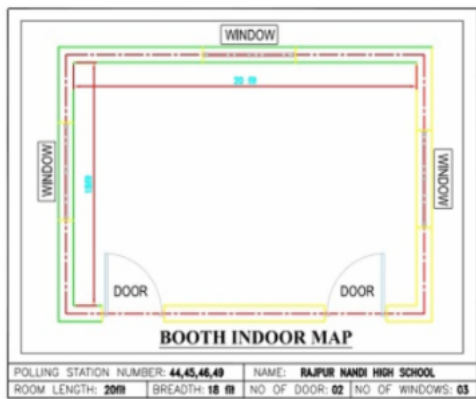

নির্বাচক নিবন্ধন আধিকারিকের স্বাক্ষর

Nazri Naksha

Google Map View

Polling Station Building Front View

Polling Station Front View

Cad View

Key MAP View

1 নাম : টুম্পা দাস স্বামীর নাম: বিশ্বনাথ দাস বাড়ির নং : n0001 বয়স : 41 লিঙ্গ : মহিলা	NAZ0985614 ফটো উপলব্ধ	2 নাম : ললিতা দাস স্বামীর নাম: জগন্নাথ দাস বাড়ির নং : n0001 বয়স : 38 লিঙ্গ : মহিলা	NAZ0133959 ফটো উপলব্ধ	3 নাম : সোমনাথ দাস পিতার নাম: নিমাই চন্দ্র দাস বাড়ির নং : n0001 বয়স : 33 লিঙ্গ : পুরুষ	NAZ0881490 ফটো উপলব্ধ
4 নাম : নিমাই চন্দ্র দাস পিতার নাম: কালীপদ দাস বাড়ির নং : n0002 বয়স : 63 লিঙ্গ : পুরুষ	NAZ2006120 ফটো উপলব্ধ	5 নাম : চম্পা দাস স্বামীর নাম: নিমাই চন্দ্র দাস বাড়ির নং : n0002 বয়স : 57 লিঙ্গ : মহিলা	WB/38/262/102826 ফটো উপলব্ধ	6 নাম : গৌতম দাস পিতার নাম: ডোমন দাস বাড়ির নং : n0003 বয়স : 56 লিঙ্গ : পুরুষ	WB/38/262/102855 ফটো উপলব্ধ
7 নাম : রুপালী দাস স্বামীর নাম: গৌতম দাস বাড়ির নং : n0003 বয়স : 46 লিঙ্গ : মহিলা	NAZ0133991 ফটো উপলব্ধ	8 নাম : আনিতা দাস স্বামীর নাম: উত্তম দাস বাড়ির নং : n0003 বয়স : 44 লিঙ্গ : মহিলা	NAZ1279876 ফটো উপলব্ধ	9 নাম : উত্তম দাস পিতার নাম: ডোমন দাস বাড়ির নং : n0003 বয়স : 53 লিঙ্গ : পুরুষ	WB/38/262/102537 ফটো উপলব্ধ
10 নাম : বিশ্বনাথ দাস পিতার নাম: গৌরচন্দ্র দাস বাড়ির নং : n0001 বয়স : 46 লিঙ্গ : পুরুষ	GDV1295088 ফটো উপলব্ধ	11 নাম : জগন্নাথ দাস পিতার নাম: গৌর চন্দ্র দাস বাড়ির নং : n0001 বয়স : 47 লিঙ্গ : পুরুষ	WB/38/262/102122 ফটো উপলব্ধ	12 নাম : অলকা দাস স্বামীর নাম: গৌর চন্দ্র দাস বাড়ির নং : n0001 বয়স : 70 লিঙ্গ : মহিলা	WB/38/262/102449 ফটো উপলব্ধ
13 নাম : সুভজিত দাস পিতার নাম: গৌতম দাস বাড়ির নং : N0003 বয়স : 24 লিঙ্গ : পুরুষ	NAZ1692136 ফটো উপলব্ধ	14 নাম : গৌর চন্দ্র দাস পিতার নাম: কালীপদ দাস বাড়ির নং : n0001 বয়স : 77 লিঙ্গ : পুরুষ	NAZ1692656 ফটো উপলব্ধ	15 নাম : অঞ্জলি দাস স্বামীর নাম: তারকনাথ দাস বাড়ির নং : এন0002 বয়স : 24 লিঙ্গ : মহিলা	NRW2011377 ফটো উপলব্ধ
16 নাম : শুভঙ্কর দাস পিতার নাম: উত্তম দাস বাড়ির নং : নং003 বয়স : 22 লিঙ্গ : পুরুষ	NAZ1884121 ফটো উপলব্ধ	17 নাম : লক্ষ্মী বাউরী স্বামীর নাম: অরুণ বাউরী বাড়ির নং : নং001 বয়স : 31 লিঙ্গ : মহিলা	NRW1740950 ফটো উপলব্ধ	18 নাম : তারকনাথ দাস পিতার নাম: নিমাই চন্দ্র দাস বাড়ির নং : n0002 বয়স : 33 লিঙ্গ : পুরুষ	NAZ0985630 ফটো উপলব্ধ
19 নাম : সুলেখা দাস পিতার নাম: জগন্নাথ দাস বাড়ির নং : n0001 বয়স : 21 লিঙ্গ : মহিলা	NAZ1905595 ফটো উপলব্ধ	20 নাম : যীশু ধীবর পিতার নাম: দয়াময় ধীবর বাড়ির নং : নং00174 বয়স : 23 লিঙ্গ : পুরুষ	NAZ1766559 ফটো উপলব্ধ	21 নাম : মধুরা বৌরী স্বামীর নাম: স্বপ্ন বৌরী বাড়ির নং : n0025 বয়স : 58 লিঙ্গ : মহিলা	NAZ1768530 ফটো উপলব্ধ
22 নাম : প্রসন্ন বাউরী পিতার নাম: বাদল বাউরী বাড়ির নং : 00 বয়স : 33 লিঙ্গ : পুরুষ	ZQP1703297 ফটো উপলব্ধ	23 নাম : মামনি বাউরী স্বামীর নাম: অরুণ বাউরী বাড়ির নং : 0015 বয়স : 31 লিঙ্গ : মহিলা	NAZ1112242 ফটো উপলব্ধ	24 নাম : তপন বাউরী পিতার নাম: গোরা বাউরী বাড়ির নং : n0033 বয়স : 50 লিঙ্গ : পুরুষ	NAZ1768753 ফটো উপলব্ধ
25 নাম : বাদল বাউরী পিতার নাম: মধু বাউরী বাড়ির নং : 00 বয়স : 52 লিঙ্গ : পুরুষ	MCB1364892 ফটো উপলব্ধ	26 নাম : অরুণ বাউরী পিতার নাম: লখু বাউরী বাড়ির নং : নং00 বয়স : 43 লিঙ্গ : পুরুষ	NAZ1768076 ফটো উপলব্ধ	27 নাম : গায়ত্রী বাউরী স্বামীর নাম: শ্যামল বাউরী বাড়ির নং : নং 29 বয়স : 31 লিঙ্গ : মহিলা	NAZ1768225 ফটো উপলব্ধ
28 নাম : মিঠু বাউরী স্বামীর নাম: অক্ষয় বাউরী বাড়ির নং : এন0009 বয়স : 37 লিঙ্গ : মহিলা	NAZ1768480 ফটো উপলব্ধ	29 নাম : নিকিতা বাউরী পিতার নাম: নিমাই বাউরী বাড়ির নং : নং007 বয়স : 22 লিঙ্গ : মহিলা	NAZ1861293 ফটো উপলব্ধ	30 নাম : কবিতা বাউরী পিতার নাম: নিমাই বাউরী বাড়ির নং : নং007 বয়স : 23 লিঙ্গ : মহিলা	NAZ1861707 ফটো উপলব্ধ