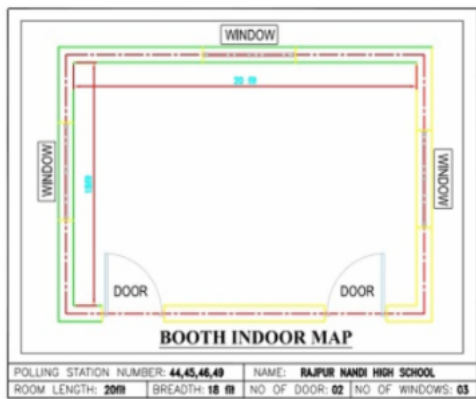

নির্বাচক নিবন্ধন আধিকারিকের স্বাক্ষর

Nazri Naksha

Google Map View

Polling Station Building Front View

Polling Station Front View

Cad View

Key MAP View

বিধানসভা নির্বাচনক্ষেত্রের নং, নাম : 279-জামুরিয়া
ভাগ নং, নাম : 1-নতী সূত্রধর পাড়া, মল্লিক পাড়া, গনক পাড়া