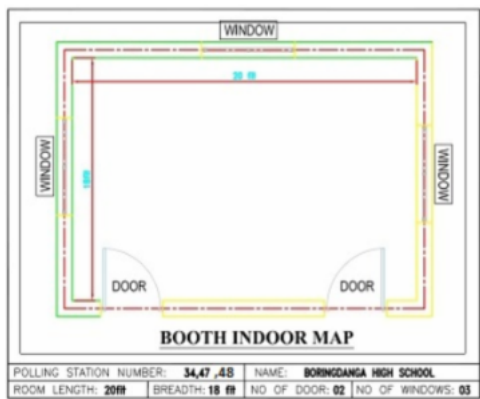

নির্বাচক নিবন্ধন আধিকারিকের স্বাক্ষর

Nazri Naksha

Google Map View

Polling Station Building Front View

Polling Station Front View

Cad View

Key MAP View

বিধানসভা নির্বাচনক্ষেত্রের নং, নাম : 279-জামুরিয়া  
ভাগ নং, নাম : 1-শান্তি নগর ও নন্দী গোলপাড়া ও বাগানপাড়া