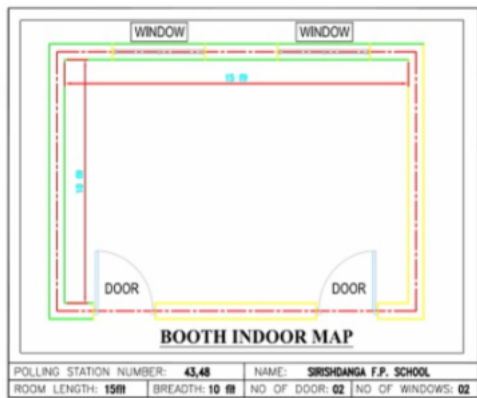

নির্বাচক নিবন্ধন আধিকারিকের স্বাক্ষর

Nazri Naksha

Google Map View

Polling Station Building Front View

Polling Station Front View

Cad View

Key MAP View

1 নাম : সুভাষ সরেন পিতার নাম: নবসন সরেন বাড়ির নং : n0016 বয়স : 32 লিঙ্গ : পুরুষ	NAZ1070267 ফটো উপলব্ধ	2 নাম : ললিতা মেঝান স্বামীর নাম: অনিল মাঝি বাড়ির নং : n0016 বয়স : 41 লিঙ্গ : মহিলা	NAZ0986018 ফটো উপলব্ধ	3 নাম : রাণী মেঝান পিতার নাম: অনিল মাঝি বাড়ির নং : n0016 বয়স : 69 লিঙ্গ : মহিলা	NAZ0986026 ফটো উপলব্ধ
4 নাম : অনিল মাঝি পিতার নাম: রাবন মাঝি বাড়ির নং : n0016 বয়স : 53 লিঙ্গ : পুরুষ	NAZ0882894 ফটো উপলব্ধ	5 নাম : কল্যান অধিকারী পিতার নাম: ধীরেন্দ্র নাথ অধিকারী বাড়ির নং : n0230 বয়স : 52 লিঙ্গ : পুরুষ	WB/38/262/048041 ফটো উপলব্ধ	6 নাম : সাথী অধিকারী পিতার নাম: কল্যাণ অধিকারী বাড়ির নং : এন0076 বয়স : 21 লিঙ্গ : মহিলা	NAZ2017572 ফটো উপলব্ধ
7 নাম : ছোটলাল তুরি পিতার নাম: মতি তুরি বাড়ির নং : n0001 বয়স : 60 লিঙ্গ : পুরুষ	WB/38/262/105057 ফটো উপলব্ধ	8 নাম : পরভা তুরি স্বামীর নাম: ছোটলাল তুরি বাড়ির নং : n0001 বয়স : 53 লিঙ্গ : মহিলা	WB/38/262/105022 ফটো উপলব্ধ	9 নাম : আকুল দত্ত পিতার নাম: ধীরেন দত্ত বাড়ির নং : n0023 বয়স : 50 লিঙ্গ : পুরুষ	WB/38/262/048592 ফটো উপলব্ধ
10 নাম : সুস্মিতা দত্ত স্বামীর নাম: আকুল দত্ত বাড়ির নং : n0024 বয়স : 45 লিঙ্গ : মহিলা	GDV3021409 ফটো উপলব্ধ	11 নাম : শিল্পী দাস পিতার নাম: দেবনাথ দাস বাড়ির নং : n0207 বয়স : 32 লিঙ্গ : মহিলা	NAZ1254218 ফটো উপলব্ধ	12 নাম : আকাশ দাস পিতার নাম: দেবনাথ দাস বাড়ির নং : n0208 বয়স : 30 লিঙ্গ : পুরুষ	NAZ1254226 ফটো উপলব্ধ
13 নাম : মানসী নন্দী স্বামীর নাম: দেবদাস নন্দী বাড়ির নং : n0020 বয়স : 38 লিঙ্গ : মহিলা	NAZ1358928 ফটো উপলব্ধ	14 নাম : মিঠু নন্দী স্বামীর নাম: চন্দন নন্দী বাড়ির নং : n0021 বয়স : 31 লিঙ্গ : মহিলা	NAZ1358936 ফটো উপলব্ধ	15 নাম : মনোরঞ্জন পাল পিতার নাম: চন্ডী পাল বাড়ির নং : নিউ কলোনী বয়স : 40 লিঙ্গ : পুরুষ	NAZ0771733 ফটো উপলব্ধ
16 নাম : অর্ণনা পাল স্বামীর নাম: মনোরঞ্জন পাল বাড়ির নং : n0026 বয়স : 35 লিঙ্গ : মহিলা	NAZ1358910 ফটো উপলব্ধ	17 নাম : বাপ্পা ব্যানার্জী পিতার নাম: ধীরেন ব্যানার্জী বাড়ির নং : n0174 বয়স : 50 লিঙ্গ : পুরুষ	GDV3074754 ফটো উপলব্ধ	18 নাম : লখিরাম বাস্ত্রী পিতার নাম: রবি মাঝি বাড়ির নং : n0002 বয়স : 49 লিঙ্গ : পুরুষ	WB/38/262/105536 ফটো উপলব্ধ
19 নাম : রেনু বেসরা পিতার নাম: সুপল বেসরা বাড়ির নং : n0012 বয়স : 35 লিঙ্গ : মহিলা	NAZ1070408 ফটো উপলব্ধ	20 নাম : মুনি বেসরা পিতার নাম: সুপল বেসরা বাড়ির নং : n0012 বয়স : 34 লিঙ্গ : মহিলা	NAZ1070473 ফটো উপলব্ধ	21 নাম : অঞ্জলি বেসরা পিতার নাম: সুপল বেসরা বাড়ির নং : n0012 বয়স : 33 লিঙ্গ : মহিলা	NAZ1070465 ফটো উপলব্ধ
22 নাম : মঙ্গলী মর্মু স্বামীর নাম: কার্তিক মর্মু বাড়ির নং : n0006 বয়স : 43 লিঙ্গ : মহিলা	GDV2867349 ফটো উপলব্ধ	23 নাম : সুপল মর্মু পিতার নাম: বৃধাই মর্মু বাড়ির নং : n0006 বয়স : 51 লিঙ্গ : পুরুষ	WB/38/262/105087 ফটো উপলব্ধ	24 নাম : তুলসী মর্মু স্বামীর নাম: সুফল মর্মু বাড়ির নং : n0006 বয়স : 43 লিঙ্গ : মহিলা	GDV2473734 ফটো উপলব্ধ
25 নাম : বিতি কুড়ি মুরমু পিতার নাম: কার্তিক মুরমু বাড়ির নং : n0006 বয়স : 36 লিঙ্গ : মহিলা	NAZ0771543 ফটো উপলব্ধ	26 নাম : শিবধন মুরমু মায়ের নাম: মালতী মুরমু বাড়ির নং : n0010 বয়স : 33 লিঙ্গ : পুরুষ	NAZ1070333 ফটো উপলব্ধ	27 নাম : প্রতিমা মুরমু স্বামীর নাম: রাজেশ মুরমু বাড়ির নং : n0010 বয়স : 32 লিঙ্গ : মহিলা	NAZ1169432 ফটো উপলব্ধ
28 নাম : রাজেশ মুরমু মায়ের নাম: মালতী মুরমু বাড়ির নং : n0010 বয়স : 34 লিঙ্গ : পুরুষ	NAZ0771584 ফটো উপলব্ধ	29 নাম : মালতী মর্মু স্বামীর নাম: মতিলাল মর্মু বাড়ির নং : n0010 বয়স : 53 লিঙ্গ : মহিলা	WB/38/262/105568 ফটো উপলব্ধ	30 নাম : সুমিতা মুরমু মায়ের নাম: মালতী মুরমু বাড়ির নং : n0010 বয়স : 36 লিঙ্গ : মহিলা	NAZ0771592 ফটো উপলব্ধ