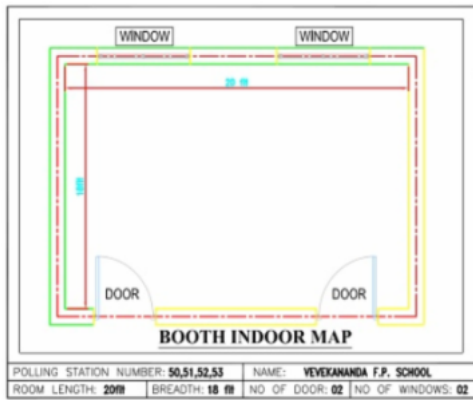

নির্বাচক নিবন্ধন আধিকারিকের স্বাক্ষর

Nazri Naksha

Google Map View

Polling Station Building Front View

Polling Station Front View

Key Map View

Cad View

Key MAP View