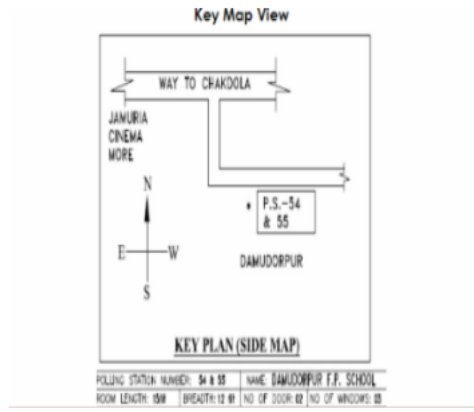

নির্বাচক নিবন্ধন আধিকারিকের স্বাক্ষর

Nazri Naksha

Google Map View

Polling Station Building Front View

Polling Station Front View

Cad View

Key MAP View

বিধানসভা নির্বাচনক্ষেত্রের নং, নাম : 279-জামুরিয়া
ভাগ নং, নাম : 1-দামোদরপুর পূর্ব পাড়ার উত্তরাংশ