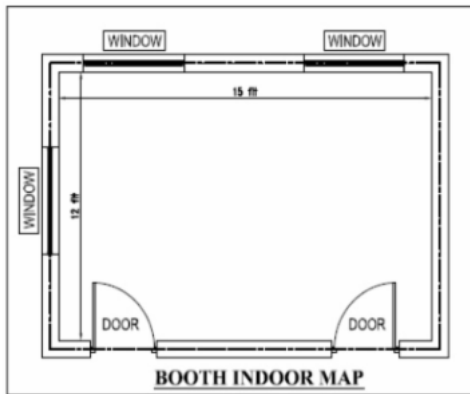

নির্বাচক নিবন্ধন আধিকারিকের স্বাক্ষর

Nazri Naksha

Google Map View

Polling Station Building Front View

Polling Station Front View

Cad View

Key MAP View

বিধানসভা নির্বাচনক্ষেত্রের নং, নাম : 279-জামুরিয়া
ভাগ নং, নাম : 1-দামোদরপুর পূর্ব পাড়ার উত্তরাংশ