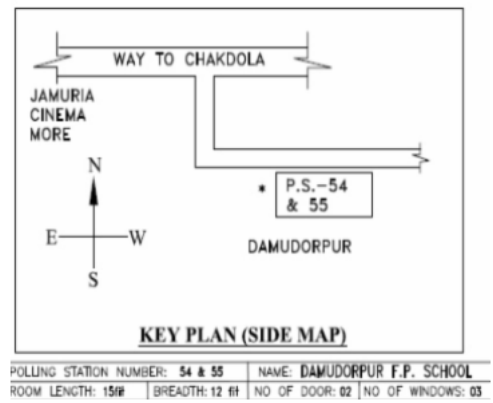

নির্বাচক নিবন্ধন আধিকারিকের স্বাক্ষর

Nazri Naksha

Google Map View

Polling Station Building Front View

Polling Station Front View

Cad View

Key MAP View

বিধানসভা নির্বাচনক্ষেত্রের নং, নাম : 279-জামুরিয়া
ভাগ নং, নাম : 1-দামোদরপুর পূর্ব পাড়ার উত্তরাংশ