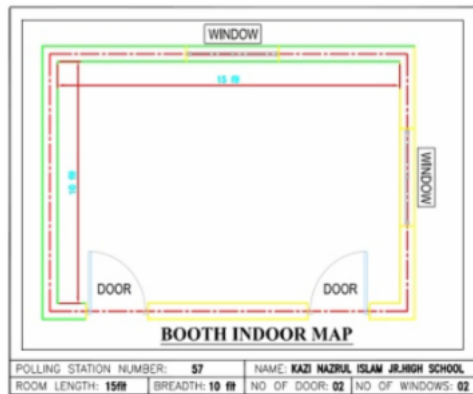

নির্বাচক নিবন্ধন আধিকারিকের স্বাক্ষর

Nazri Naksha

Google Map View

Polling Station Building Front View

Polling Station Front View

Cad View

Key MAP View

1 নাম : ওয়ামিক হাসান পিতার নাম: মসরুর হাসান বাড়ির নং : n0069 বয়স : 29 লিঙ্গ : পুরুষ	NAZ1284611 ফটো উপলব্ধ	2 নাম : রাসমনি মেবান স্বামীর নাম: বাবুলাল মেবান বাড়ির নং : n0074 বয়স : 50 লিঙ্গ : মহিলা	NAZ0887265 ফটো উপলব্ধ	3 নাম : রানী টুডু পিতার নাম: জীবন টুডু বাড়ির নং : n0074 বয়স : 38 লিঙ্গ : মহিলা	NAZ0777607 ফটো উপলব্ধ
4 নাম : শ্রাবন টুডু পিতার নাম: জীবন টুডু বাড়ির নং : n0074 বয়স : 36 লিঙ্গ : পুরুষ	NAZ0777615 ফটো উপলব্ধ	5 নাম : কার্তিক টুডু পিতার নাম: জীবন টুডু বাড়ির নং : n0074 বয়স : 34 লিঙ্গ : পুরুষ	NAZ0777599 ফটো উপলব্ধ	6 নাম : রাজেশ মাঝি(মাড়ি) পিতার নাম: রামলাল মাঝি(মাড়ি) বাড়ির নং : n0074 বয়স : 29 লিঙ্গ : পুরুষ	NAZ1284397 ফটো উপলব্ধ
7 নাম : কৃষ্ণা কুমার কেশরী পিতার নাম: বাসদেও কেশরী বাড়ির নং : n0060 বয়স : 59 লিঙ্গ : পুরুষ	WB/38/262/147470 ফটো উপলব্ধ	8 নাম : হরি কেশরী পিতার নাম: বাসদেও কেশরী বাড়ির নং : n0060 বয়স : 53 লিঙ্গ : পুরুষ	WB/38/262/147516 ফটো উপলব্ধ	9 নাম : আশা কেশরী স্বামীর নাম: কৃষ্ণাপ্রসাদ কেশরী বাড়ির নং : n0060 বয়স : 54 লিঙ্গ : মহিলা	WB/38/262/147545 ফটো উপলব্ধ
10 নাম : সুকুমার রুইদাস পিতার নাম: স্বপন রুইদাস বাড়ির নং : n0060 বয়স : 36 লিঙ্গ : পুরুষ	NAZ0777565 ফটো উপলব্ধ	11 নাম : সুরজ কেশরী পিতার নাম: কিষন প্রসাদ কেশরী বাড়ির নং : n0060 বয়স : 32 লিঙ্গ : পুরুষ	NAZ0988816 ফটো উপলব্ধ	12 নাম : ইমরান খান পিতার নাম: জাকির খান বাড়ির নং : n0116 বয়স : 32 লিঙ্গ : পুরুষ	NAZ1074673 ফটো উপলব্ধ
13 নাম : বাবু কিস্কু পিতার নাম: সোনা কিস্কু বাড়ির নং : n0094 বয়স : 34 লিঙ্গ : পুরুষ	NAZ1284371 ফটো উপলব্ধ	14 নাম : বিচিত্রা মেবান স্বামীর নাম: সোমাই মেবান বাড়ির নং : n0094 বয়স : 36 লিঙ্গ : মহিলা	NAZ1284561 ফটো উপলব্ধ	15 নাম : চরাস মাঝি পিতার নাম: সোনা মাঝি বাড়ির নং : n0094 বয়স : 38 লিঙ্গ : পুরুষ	NAZ0887323 ফটো উপলব্ধ
16 নাম : সোমাই মাঝি পিতার নাম: সোনা মাঝি বাড়ির নং : n0094 বয়স : 39 লিঙ্গ : পুরুষ	NAZ0887349 ফটো উপলব্ধ	17 নাম : সব্বি ইয়াসমিন স্বামীর নাম: মুস্তাফি জ. হাসান বাড়ির নং : N0069 বয়স : 47 লিঙ্গ : মহিলা	NAZ1701853 ফটো উপলব্ধ	18 নাম : শাহানা বানু পিতার নাম: মহঃ হিদ্রিস আনসারী বাড়ির নং : N05 বয়স : 43 লিঙ্গ : মহিলা	NAZ1071786 ফটো উপলব্ধ
19 নাম : অঞ্জলি কেশরী পিতার নাম: কৃষ্ণ কেশরী বাড়ির নং : n0060 বয়স : 24 লিঙ্গ : মহিলা	NAZ1701846 ফটো উপলব্ধ	20 নাম : আরতি দেবী স্বামীর নাম: মহন্ত শা বাড়ির নং : n0126 বয়স : 47 লিঙ্গ : মহিলা	NAZ1432012 ফটো উপলব্ধ	21 নাম : ফিরদৌস হাসান স্বামীর নাম: হাতিফ হাসান বাড়ির নং : n0069 বয়স : 39 লিঙ্গ : মহিলা	NAZ1432053 ফটো উপলব্ধ
22 নাম : মেহজবিন সর্দার স্বামীর নাম: সর্দার হাসান বাড়ির নং : n0069 বয়স : 52 লিঙ্গ : মহিলা	NAZ0988691 ফটো উপলব্ধ	23 নাম : সরোশ হাসান পিতার নাম: মাজাহির হাসান বাড়ির নং : n0069 বয়স : 57 লিঙ্গ : পুরুষ	GDV2089357 ফটো উপলব্ধ	24 নাম : মুস্তাফিজ হাসান পিতার নাম: মাজাহির হাসান বাড়ির নং : n0069 বয়স : 58 লিঙ্গ : পুরুষ	GDV2878973 ফটো উপলব্ধ
25 নাম : জয়নাব তারিক স্বামীর নাম: তারিক হাসান বাড়ির নং : n0069 বয়স : 39 লিঙ্গ : মহিলা	NAZ0988683 ফটো উপলব্ধ	26 নাম : জরিলা খাতুন পিতার নাম: বকরিদ মিয়া বাড়ির নং : n0176 বয়স : 34 লিঙ্গ : মহিলা	NAZ0994376 ফটো উপলব্ধ	27 নাম : চন্দা দেবী স্বামীর নাম: বাসুদেব প্রসাদ কেশরী বাড়ির নং : n0060 বয়স : 75 লিঙ্গ : মহিলা	WB/38/262/147544 ফটো উপলব্ধ
28 নাম : মসরুর হাসান পিতার নাম: সৈয়দ মজাহির হাসান বাড়ির নং : n0069 বয়স : 55 লিঙ্গ : পুরুষ	GDV0200949 ফটো উপলব্ধ	29 নাম : তারিক হাসান পিতার নাম: মাজাহির হাসান বাড়ির নং : n0069 বয়স : 50 লিঙ্গ : পুরুষ	NAZ1657634 ফটো উপলব্ধ	30 নাম : রবি কেশরী পিতার নাম: কিষণ কেশরী বাড়ির নং : n0060 বয়স : 29 লিঙ্গ : পুরুষ	NAZ1284256 ফটো উপলব্ধ