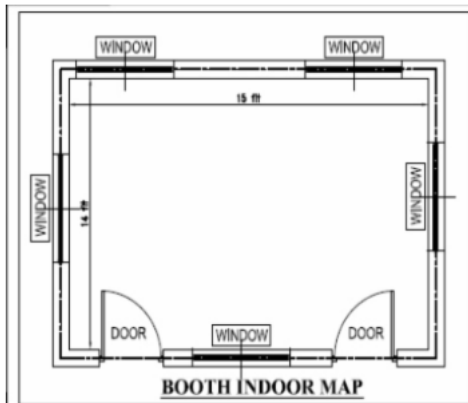

নির্বাচক নিবন্ধন আধিকারিকের স্বাক্ষর

Nazri Naksha

Google Map View

Polling Station Building Front View

Polling Station Front View

Cad View

Key MAP View

1 নাম : লখু হেমব্রম পিতার নাম: পান হেমব্রম বাড়ির নং : N0135 বয়স : 26 লিঙ্গ : পুরুষ	NAZ1680271 ফটো উপলব্ধ	2 নাম : বর্ষণা মাজি স্বামীর নাম: শক্তিপদ মাজি বাড়ির নং : N0087 বয়স : 26 লিঙ্গ : মহিলা	NAZ1679950 ফটো উপলব্ধ	3 নাম : বাহামনি হেমব্রম স্বামীর নাম: চৈতন হেমব্রম বাড়ির নং : N0136 বয়স : 27 লিঙ্গ : মহিলা	NAZ1679711 ফটো উপলব্ধ
4 নাম : বাতাস আচার্য পিতার নাম: রূপ কুমার আচার্য বাড়ির নং : 00 বয়স : 25 লিঙ্গ : পুরুষ	NAZ1620012 ফটো উপলব্ধ	5 নাম : চন্দ্রমা ঘাটি সাধু স্বামীর নাম: অর্ক সাধু বাড়ির নং : এন0198 বয়স : 29 লিঙ্গ : মহিলা	NAZ1747757 ফটো উপলব্ধ	6 নাম : সুশান্ত ঘোষ পিতার নাম: লখমন ঘোষ বাড়ির নং : 00 বয়স : 25 লিঙ্গ : পুরুষ	NAZ1620046 ফটো উপলব্ধ
7 নাম : বিক্রম ঘোষ পিতার নাম: মনোহর ঘোষ বাড়ির নং : 00 বয়স : 26 লিঙ্গ : পুরুষ	NAZ1619063 ফটো উপলব্ধ	8 নাম : দিগন্ত চ্যাটার্জী পিতার নাম: সোমেন চ্যাটার্জী বাড়ির নং : n0077 বয়স : 27 লিঙ্গ : পুরুষ	NAZ1450857 ফটো উপলব্ধ	9 নাম : বিশ্বজিৎ চ্যাটার্জী পিতার নাম: বিপদ তারন চ্যাটার্জী বাড়ির নং : n0200 বয়স : 31 লিঙ্গ : পুরুষ	NAZ1253152 ফটো উপলব্ধ
10 নাম : অনীশা ঘোষ পিতার নাম: বিকাশ ঘোষ বাড়ির নং : N0041 বয়স : 24 লিঙ্গ : মহিলা	NAZ1680347 ফটো উপলব্ধ	11 নাম : সোনালী টুডু স্বামীর নাম: বৃধন টুডু বাড়ির নং : N0108 বয়স : 26 লিঙ্গ : মহিলা	NAZ1680750 ফটো উপলব্ধ	12 নাম : লক্ষ্মী দে স্বামীর নাম: ভৈরব দে বাড়ির নং : এন0040 বয়স : 27 লিঙ্গ : মহিলা	NAZ1951326 ফটো উপলব্ধ
13 নাম : সুতিরেনা দে স্বামীর নাম: তারকনাথ দে বাড়ির নং : এন0040 বয়স : 33 লিঙ্গ : মহিলা	NAZ1951334 ফটো উপলব্ধ	14 নাম : ভৈরবনাথ দে পিতার নাম: নন্দলাল দে বাড়ির নং : n0040 বয়স : 40 লিঙ্গ : পুরুষ	GDV2842144 ফটো উপলব্ধ	15 নাম : শ্যামলী দে স্বামীর নাম: নন্দলাল দে বাড়ির নং : n0040 বয়স : 59 লিঙ্গ : মহিলা	GDV0018358 ফটো উপলব্ধ
16 নাম : নন্দলাল দে পিতার নাম: বংশীধর দে বাড়ির নং : n0040 বয়স : 69 লিঙ্গ : পুরুষ	WB/38/262/012329 ফটো উপলব্ধ	17 নাম : তারকনাথ দে পিতার নাম: নন্দলাল দে বাড়ির নং : n0040 বয়স : 37 লিঙ্গ : পুরুষ	GDV2842136 ফটো উপলব্ধ	18 নাম : আকাশ ভাণ্ডারী পিতার নাম: কেশব ভাণ্ডারী বাড়ির নং : N0204 বয়স : 24 লিঙ্গ : পুরুষ	NAZ1680248 ফটো উপলব্ধ
19 নাম : ঋতু ধিবর স্বামীর নাম: রাকেশ ধিবর বাড়ির নং : N0085 বয়স : 27 লিঙ্গ : মহিলা	NAZ1679885 ফটো উপলব্ধ	20 নাম : মনোজ টুডু মায়ের নাম: সরজমণি টুডু বাড়ির নং : N0085 বয়স : 26 লিঙ্গ : পুরুষ	NAZ1679810 ফটো উপলব্ধ	21 নাম : মিতালি ভাণ্ডারী স্বামীর নাম: উজ্জল ভাণ্ডারী বাড়ির নং : N0085 বয়স : 24 লিঙ্গ : মহিলা	NAZ1679836 ফটো উপলব্ধ
22 নাম : অঞ্জলি মূর্মু স্বামীর নাম: অর্বিলাশ মূর্মু বাড়ির নং : N0085 বয়স : 26 লিঙ্গ : মহিলা	NAZ1680800 ফটো উপলব্ধ	23 নাম : শান্তিময় মাজি পিতার নাম: তপন মাজি বাড়ির নং : N0085 বয়স : 25 লিঙ্গ : পুরুষ	NAZ1679927 ফটো উপলব্ধ	24 নাম : মুনমুন ধিবর স্বামীর নাম: আশীষ ধিবর বাড়ির নং : N0204 বয়স : 32 লিঙ্গ : মহিলা	NAZ1679851 ফটো উপলব্ধ
25 নাম : সারজেন কিঙ্ক পিতার নাম: শিব কিঙ্ক বাড়ির নং : n0166 বয়স : 29 লিঙ্গ : পুরুষ	NAZ1341742 ফটো উপলব্ধ	26 নাম : যশী ধীবর স্বামীর নাম: মাদাই ধীবর বাড়ির নং : n0203 বয়স : 75 লিঙ্গ : মহিলা	NAZ1341734 ফটো উপলব্ধ	27 নাম : প্রিয়াঙ্কা ধীবর পিতার নাম: তপন ধীবর বাড়ির নং : এন0025 বয়স : 22 লিঙ্গ : মহিলা	NAZ1966415 ফটো উপলব্ধ
28 নাম : স্বাধীন ধীবর পিতার নাম: সত্যজিৎ ধীবর বাড়ির নং : এন0029 বয়স : 26 লিঙ্গ : পুরুষ	NAZ1747898 ফটো উপলব্ধ	29 নাম : মুক্তা ধীবর পিতার নাম: নার ধীবর বাড়ির নং : n0001 বয়স : 42 লিঙ্গ : পুরুষ	NAZ0741843 ফটো উপলব্ধ	30 নাম : পিউ ধীবর পিতার নাম: সত্যজিৎ ধীবর বাড়ির নং : এন0029 বয়স : 24 লিঙ্গ : মহিলা	NAZ1748102 ফটো উপলব্ধ