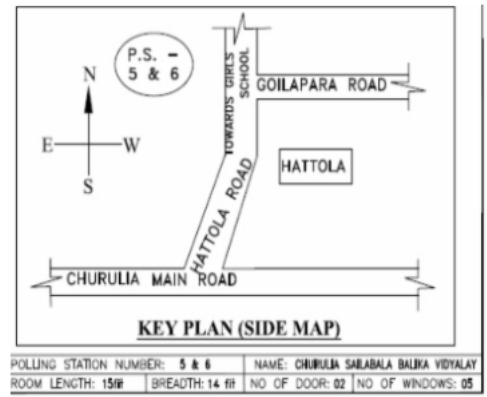

Key MAP View